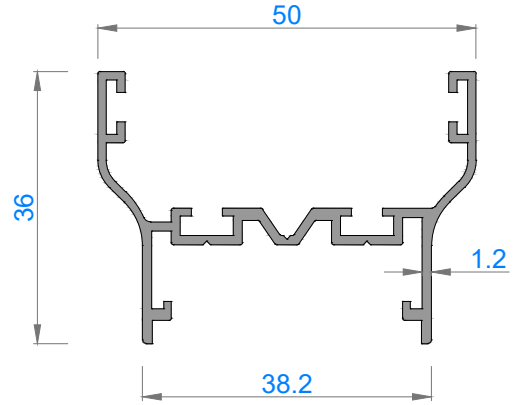

FAUSTO CAMLAMA SİSTEMLERİ

GOLD 46KTE ISICAMLI KATLANIR CAM BALKON

GOLD 46KTE DOUBLE GLAZING FOLDING GLASS BALCONY

Sistem Kodu 1611

Ağırlık (kg/mt) 1,693

Sistem Kodu 1605

Ağırlık (kg/mt) 0,769

Sistem Kodu 1609

Ağırlık (kg/mt) 0,869

Sistem Kodu 1610

Ağırlık (kg/mt) 0,545

Sistem Kodu 1606

Ağırlık (kg/mt) 0,507

Sistem Kodu 1607

Ağırlık (kg/mt) 0,418

Sistem Kodu 1608

Ağırlık (kg/mt) 0,327

2

1