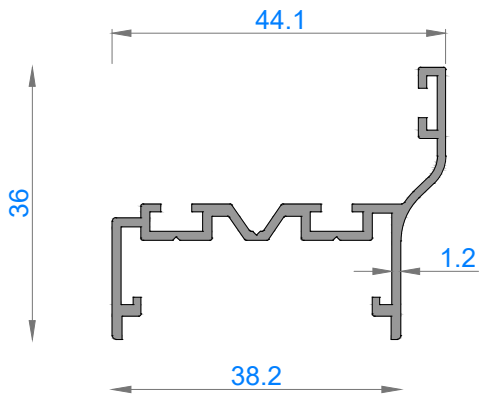

Ağırlık (kg/mt) 0,869

Sistem Kodu 1610

Ağırlık (kg/mt) 0,545

Sistem Kodu 1606

Ağırlık (kg/mt) 0,507

Sistem Kodu 1607

Ağırlık (kg/mt) 0,418

Sistem Kodu 1608

Ağırlık (kg/mt) 0,327

2

1