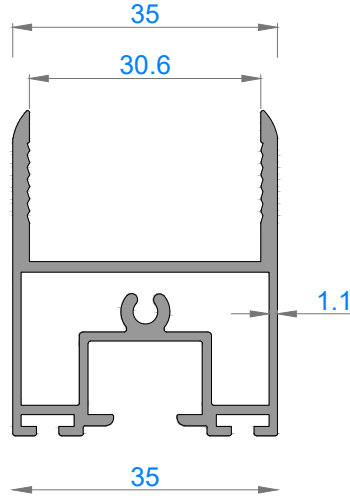

FAUSTO CAMLAMA SİSTEMLERİ

GOLD 46KTE ISICAMLI KATLANIR CAM BALKON

GOLD 46KTE DOUBLE GLAZING FOLDING GLASS BALCONY

Sistem Kodu 1611

Ağırlık (kg/mt) 1,693

Sistem Kodu 1605

Ağırlık (kg/mt) 0,769

Sistem Kodu 1609

Ağırlık (kg/mt) 0,869

Sistem Kodu 1610

Ağırlık (kg/mt) 0,545

Sistem Kodu 1606

Ağırlık (kg/mt) 0,507

Sistem Kodu 1607

Ağırlık (kg/mt) 0,418

Sistem Kodu 1608

Ağırlık (kg/mt) 0,327

2

1