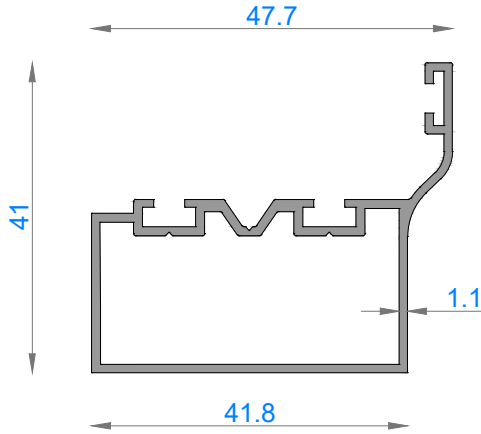

FAUSTO CAMLAMA SİSTEMLERİ

GOLD 46KTE ISICAMLI KATLANIR CAM BALKON

GOLD 46KTE DOUBLE GLAZING FOLDING GLASS BALCONY

Sistem Kodu 1611

Ağırlık (kg/mt) 1,693

Sistem Kodu 1605

Ağırlık (kg/mt) 0,769

Sistem Kodu 1609

Ağırlık (kg/mt) 0,869

Sistem Kodu 1610

Ağırlık (kg/mt) 0,545

Sistem Kodu 1606

Ağırlık (kg/mt) 0,507

Sistem Kodu 1607

Ağırlık (kg/mt) 0,418

Sistem Kodu 1608

Ağırlık (kg/mt) 0,327

2

1