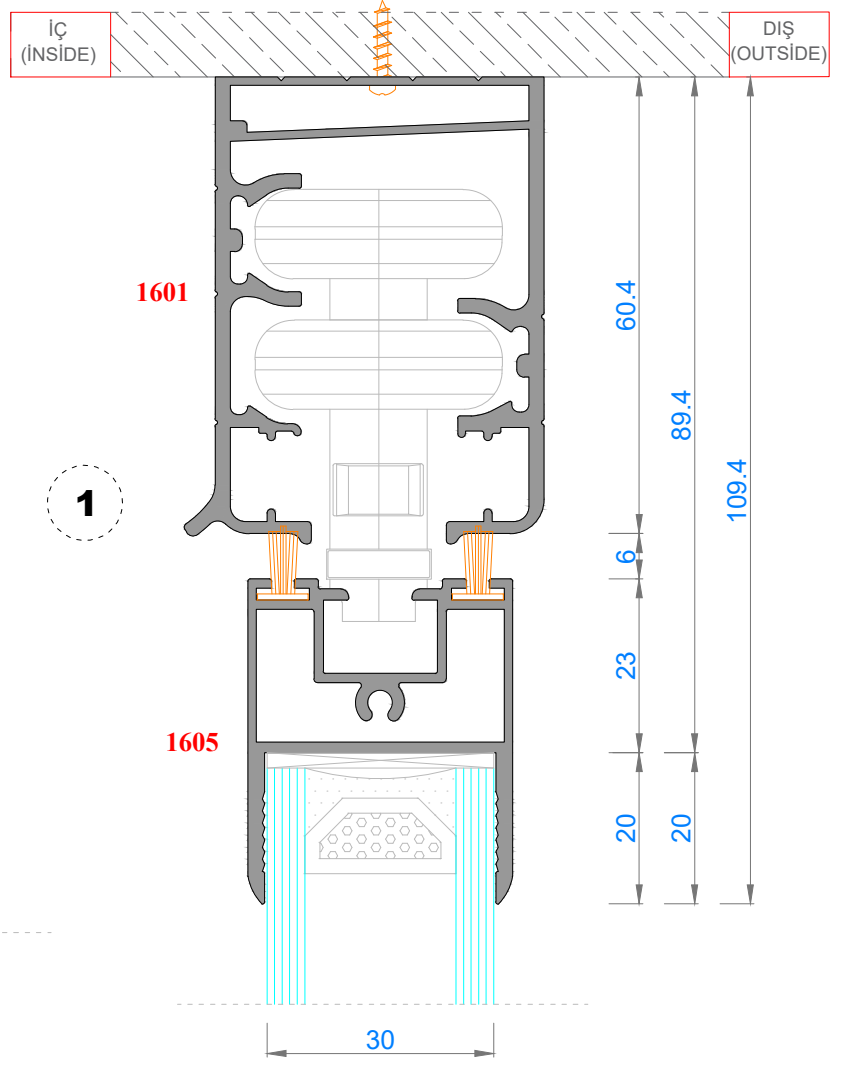

Ağırlık (kg/mt) 0,869

Sistem Kodu 1610

Ağırlık (kg/mt) 0,545

Sistem Kodu 1606

Ağırlık (kg/mt) 0,507

Sistem Kodu 1607

Ağırlık (kg/mt) 0,418

Sistem Kodu 1608

Ağırlık (kg/mt) 0,327

2

1