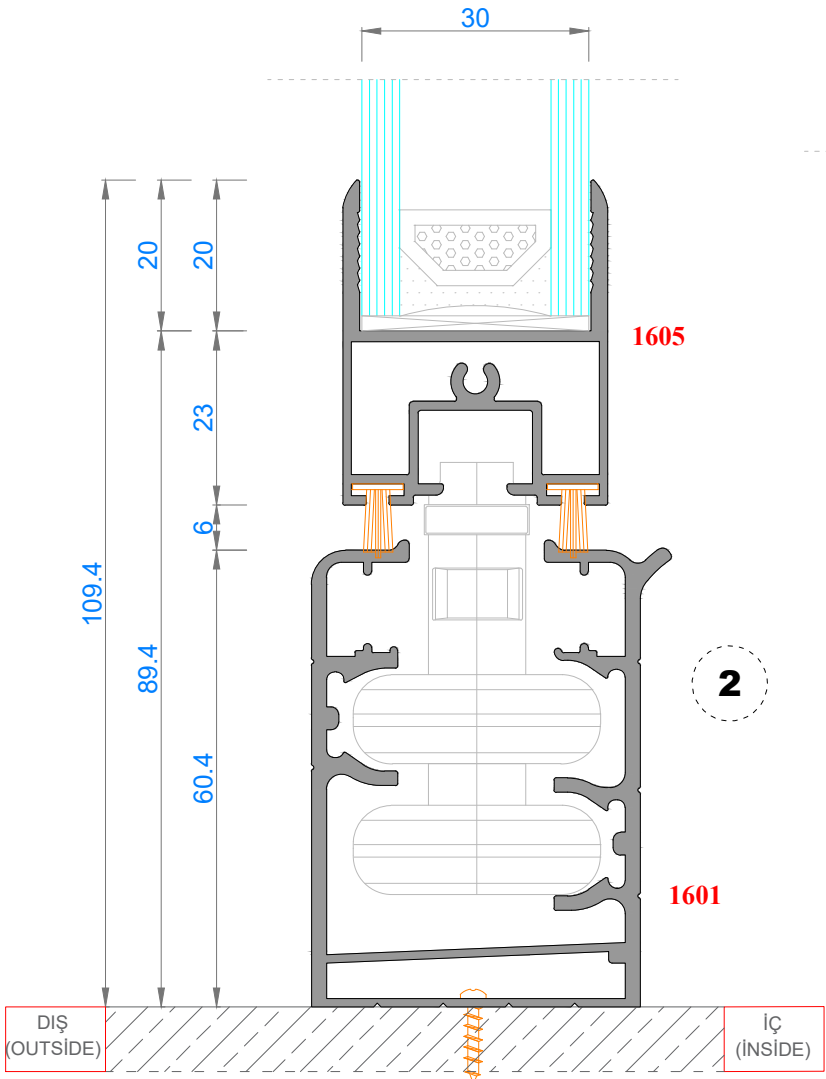

Ağırlık (kg/mt) 0,869

Sistem Kodu 1610

Ağırlık (kg/mt) 0,545

Sistem Kodu 1606

Ağırlık (kg/mt) 0,507

Sistem Kodu 1607

Ağırlık (kg/mt) 0,418

Sistem Kodu 1608

Ağırlık (kg/mt) 0,327

2

1