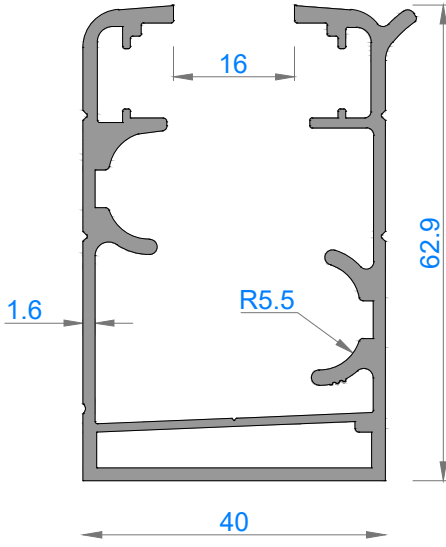

FAUSTO CAMLAMA SİSTEMLERİ

GOLD 46KTE ISICAMLI KATLANIR CAM BALKON

GOLD 46KTE DOUBLE GLAZING FOLDING GLASS BALCONY

Sistem Kodu 1611

Ağırlık (kg/mt) 1,693

Sistem Kodu 1605

Ağırlık (kg/mt) 0,769

Sistem Kodu 1609

Ağırlık (kg/mt) 0,869

Sistem Kodu 1610

Ağırlık (kg/mt) 0,545

Sistem Kodu 1606

Ağırlık (kg/mt) 0,507

Sistem Kodu 1607

Ağırlık (kg/mt) 0,418

Sistem Kodu 1608

Ağırlık (kg/mt) 0,327

2

1