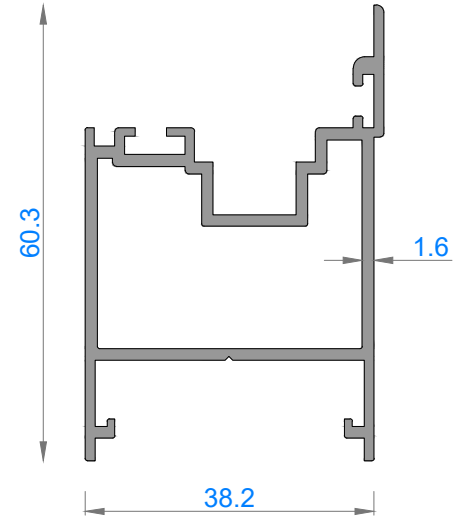

FAUSTO CAMLAMA SİSTEMLERİ

GOLD 46KTE ISICAMLI KATLANIR CAM BALKON

GOLD 46KTE DOUBLE GLAZING FOLDING GLASS BALCONY

Sistem Kodu 1611

Ağırlık (kg/mt) 1,693

Sistem Kodu 1605

Ağırlık (kg/mt) 0,769

Sistem Kodu 1609

Ağırlık (kg/mt) 0,869

Sistem Kodu 1610

Ağırlık (kg/mt) 0,545

Sistem Kodu 1606

Ağırlık (kg/mt) 0,507

Sistem Kodu 1607

Ağırlık (kg/mt) 0,418

Sistem Kodu 1608

Ağırlık (kg/mt) 0,327

2

1