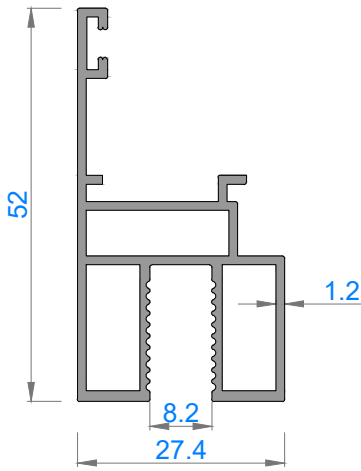

FAUSTO CAMLAMA SİSTEMLERİ

GOLD 46KE TEK CAMLI KATLANIR CAM BALKON

GOLD 46KE SINGLE GLAZING FOLDING GLASS BALCONY

Sistem Kodu **1601**
Ağırlık (kg/mt) **1,325**

Sistem Kodu **1602**
Ağırlık (kg/mt) **0,950**

Sistem Kodu **1603**
Ağırlık (kg/mt) **0,596**

Sistem Kodu **1604**
Ağırlık (kg/mt) **0,712**

Sistem Kodu 4803
Ağırlık (kg/mt) 0,500

Sistem Kodu 4827
Ağırlık (kg/mt) 0,451

Sistem Kodu 4826
Ağırlık (kg/mt) 0,224

Sistem Kodu 4805
Ağırlık (kg/mt) 0,140

Sistem Kodu 4806
Ağırlık (kg/mt) 0,227

Sistem Kodu 4809
Ağırlık (kg/mt) 0,250

Sistem Kodu 4810
Ağırlık (kg/mt) 0,167

Sistem Kodu 11003
Ağırlık (kg/mt) 0,272

NOT: Profil ağırlıkları teoriktir, üretim sonrası ağırlıklar geçerlidir.

4

3

2

1

İÇ
(INSIDE)

DIŞ
(OUTSIDE)

NOT: Profil ağırlıkları teoriktir, üretim sonrası ağırlıklar geçerlidir.