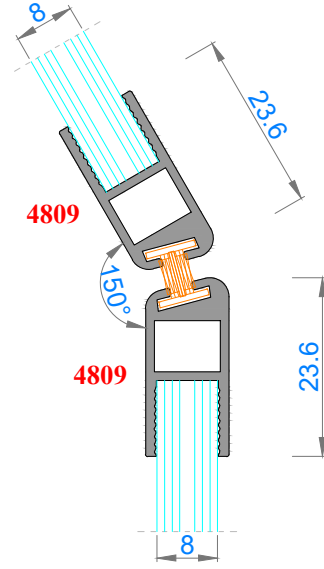

Sistem Kodu **1603**
Ağırlık (kg/mt) **0,596**

Sistem Kodu **1604**
Ağırlık (kg/mt) **0,712**

Sistem Kodu 4803
Ağırlık (kg/mt) 0,500

Sistem Kodu 4827
Ağırlık (kg/mt) 0,451

Sistem Kodu 4826
Ağırlık (kg/mt) 0,224

Sistem Kodu 4805
Ağırlık (kg/mt) 0,140

Sistem Kodu 4806
Ağırlık (kg/mt) 0,227

Sistem Kodu 4809
Ağırlık (kg/mt) 0,250

Sistem Kodu 4810
Ağırlık (kg/mt) 0,167

Sistem Kodu 11003
Ağırlık (kg/mt) 0,272

NOT: Profil ağırlıkları teoriktir, üretim sonrası ağırlıklar geçerlidir.

NOT: Profil ağırlıkları teoriktir, üretim sonrası ağırlıklar geçerlidir.

3

2

1

NOT: Profil ağırlıkları teoriktir, üretim sonrası ağırlıklar geçerlidir.

NOT: Profil ağırlıkları teoriktir, üretim sonrası ağırlıklar geçerlidir.

4

3

2

1

İÇ
(INSIDE)

DIŞ
(OUTSIDE)

NOT: Profil ağırlıkları teoriktir, üretim sonrası ağırlıklar geçerlidir.