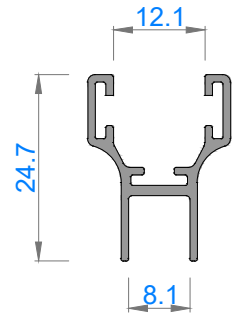

Sistem Kodu **1603**
Ağırlık (kg/mt) **0,596**

Sistem Kodu **1604**
Ağırlık (kg/mt) **0,712**

Sistem Kodu 4803
Ağırlık (kg/mt) 0,500

Sistem Kodu 4827
Ağırlık (kg/mt) 0,451

Sistem Kodu 4826
Ağırlık (kg/mt) 0,224

Sistem Kodu 4805
Ağırlık (kg/mt) 0,140

Sistem Kodu 4806
Ağırlık (kg/mt) 0,227

Sistem Kodu 4809
Ağırlık (kg/mt) 0,250

Sistem Kodu 4810
Ağırlık (kg/mt) 0,167

Sistem Kodu 11003
Ağırlık (kg/mt) 0,272

NOT: Profil ağırlıkları teoriktir, üretim sonrası ağırlıklar geçerlidir.

NOT: Profil ağırlıkları teoriktir, üretim sonrası ağırlıklar geçerlidir.

3

2

1

NOT: Profil ağırlıkları teoriktir, üretim sonrası ağırlıklar geçerlidir.

NOT: Profil ağırlıkları teoriktir, üretim sonrası ağırlıklar geçerlidir.

4

3

2

1

İÇ
(INSIDE)

DIŞ
(OUTSIDE)

NOT: Profil ağırlıkları teoriktir, üretim sonrası ağırlıklar geçerlidir.