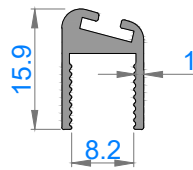

Sistem Kodu **1603**
Ağırlık (kg/mt) **0,596**

Sistem Kodu **1604**
Ağırlık (kg/mt) **0,712**

Sistem Kodu 4803
Ağırlık (kg/mt) 0,500

Sistem Kodu 4827
Ağırlık (kg/mt) 0,451

Sistem Kodu 4826
Ağırlık (kg/mt) 0,224

Sistem Kodu 4805
Ağırlık (kg/mt) 0,140

Sistem Kodu 4806
Ağırlık (kg/mt) 0,227

Sistem Kodu 4809
Ağırlık (kg/mt) 0,250

Sistem Kodu 4810
Ağırlık (kg/mt) 0,167

Sistem Kodu 11003
Ağırlık (kg/mt) 0,272

NOT: Profil ağırlıkları teoriktir, üretim sonrası ağırlıklar geçerlidir.

NOT: Profil ağırlıkları teoriktir, üretim sonrası ağırlıklar geçerlidir.

3

2

1

NOT: Profil ağırlıkları teoriktir, üretim sonrası ağırlıklar geçerlidir.

NOT: Profil ağırlıkları teoriktir, üretim sonrası ağırlıklar geçerlidir.

4

3

2

1

İÇ
(INSIDE)

DIŞ
(OUTSIDE)

NOT: Profil ağırlıkları teoriktir, üretim sonrası ağırlıklar geçerlidir.