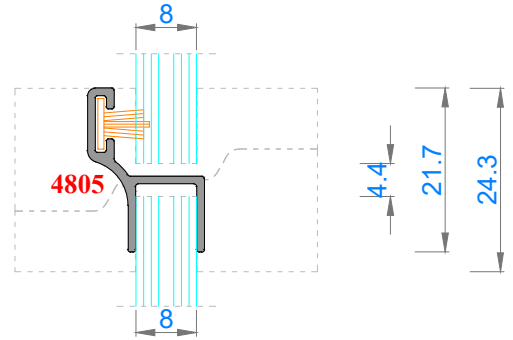

Sistem Kodu 4805
Ağırlık (kg/mt) 0,140

Sistem Kodu 4806
Ağırlık (kg/mt) 0,227

Sistem Kodu 4809
Ağırlık (kg/mt) 0,250

Sistem Kodu 4810
Ağırlık (kg/mt) 0,167

Sistem Kodu 11003
Ağırlık (kg/mt) 0,272

NOT: Profil ağırlıkları teoriktir, üretim sonrası ağırlıklar geçerlidir.

NOT: Profil ağırlıkları teoriktir, üretim sonrası ağırlıklar geçerlidir.

3

2

1

NOT: Profil ağırlıkları teoriktir, üretim sonrası ağırlıklar geçerlidir.

NOT: Profil ağırlıkları teoriktir, üretim sonrası ağırlıklar geçerlidir.

4

3

2

1

İÇ
(INSIDE)

DIŞ
(OUTSIDE)

NOT: Profil ağırlıkları teoriktir, üretim sonrası ağırlıklar geçerlidir.