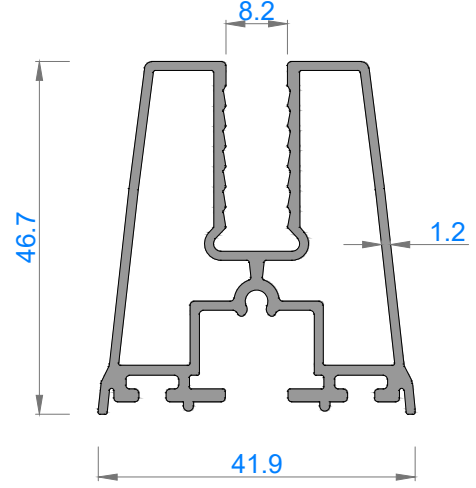

FAUSTO CAMLAMA SİSTEMLERİ

GOLD 46KE TEK CAMLI KATLANIR CAM BALKON

GOLD 46KE SINGLE GLAZING FOLDING GLASS BALCONY

Sistem Kodu **1601**
Ağırlık (kg/mt) **1,325**

Sistem Kodu **1602**
Ağırlık (kg/mt) **0,950**

Sistem Kodu **1603**
Ağırlık (kg/mt) **0,596**

Sistem Kodu **1604**
Ağırlık (kg/mt) **0,712**

Sistem Kodu 4803
Ağırlık (kg/mt) 0,500

Sistem Kodu 4827
Ağırlık (kg/mt) 0,451

Sistem Kodu 4826
Ağırlık (kg/mt) 0,224

Sistem Kodu 4805
Ağırlık (kg/mt) 0,140

Sistem Kodu 4806
Ağırlık (kg/mt) 0,227

Sistem Kodu 4809
Ağırlık (kg/mt) 0,250

Sistem Kodu 4810
Ağırlık (kg/mt) 0,167

Sistem Kodu 11003
Ağırlık (kg/mt) 0,272

NOT: Profil ağırlıkları teoriktir, üretim sonrası ağırlıklar geçerlidir.

4

3

2

1

İÇ
(INSIDE)

DIŞ
(OUTSIDE)

NOT: Profil ağırlıkları teoriktir, üretim sonrası ağırlıklar geçerlidir.