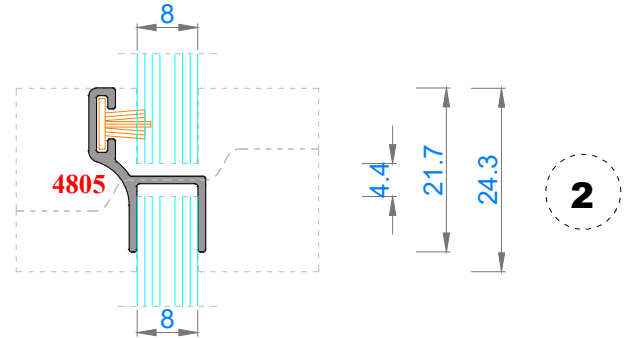

Sistem Kodu **1603**
Ağırlık (kg/mt) **0,596**

Sistem Kodu **1604**
Ağırlık (kg/mt) **0,712**

Sistem Kodu 4803
Ağırlık (kg/mt) 0,500

Sistem Kodu 4827
Ağırlık (kg/mt) 0,451

Sistem Kodu 4826
Ağırlık (kg/mt) 0,224

Sistem Kodu 4805
Ağırlık (kg/mt) 0,140

Sistem Kodu 4806
Ağırlık (kg/mt) 0,227

Sistem Kodu 4809
Ağırlık (kg/mt) 0,250

Sistem Kodu 4810
Ağırlık (kg/mt) 0,167

Sistem Kodu 11003
Ağırlık (kg/mt) 0,272

NOT: Profil ağırlıkları teoriktir, üretim sonrası ağırlıklar geçerlidir.

NOT: Profil ağırlıkları teoriktir, üretim sonrası ağırlıklar geçerlidir.

3

2

1

NOT: Profil ağırlıkları teoriktir, üretim sonrası ağırlıklar geçerlidir.

NOT: Profil ağırlıkları teoriktir, üretim sonrası ağırlıklar geçerlidir.

4

3

2

1

İÇ
(INSIDE)

DIŞ
(OUTSIDE)

NOT: Profil ağırlıkları teoriktir, üretim sonrası ağırlıklar geçerlidir.