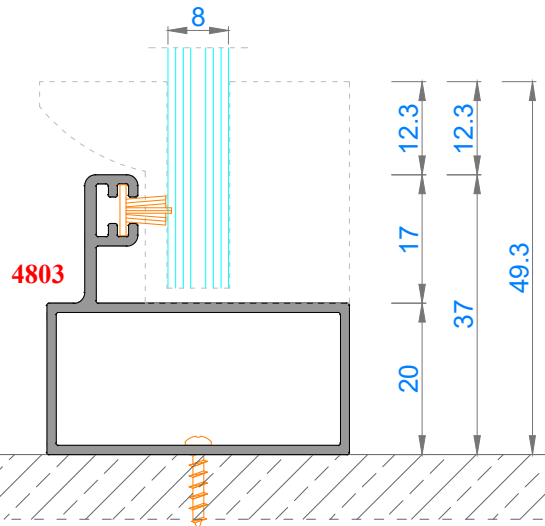

Sistem Kodu **1603**
Ağırlık (kg/mt) **0,596**

Sistem Kodu **1604**
Ağırlık (kg/mt) **0,712**

Sistem Kodu 4803
Ağırlık (kg/mt) 0,500

Sistem Kodu 4827
Ağırlık (kg/mt) 0,451

Sistem Kodu 4826
Ağırlık (kg/mt) 0,224

Sistem Kodu 4805
Ağırlık (kg/mt) 0,140

Sistem Kodu 4806
Ağırlık (kg/mt) 0,227

Sistem Kodu 4809
Ağırlık (kg/mt) 0,250

Sistem Kodu 4810
Ağırlık (kg/mt) 0,167

Sistem Kodu 11003
Ağırlık (kg/mt) 0,272

NOT: Profil ağırlıkları teoriktir, üretim sonrası ağırlıklar geçerlidir.

NOT: Profil ağırlıkları teoriktir, üretim sonrası ağırlıklar geçerlidir.

3

2

1

NOT: Profil ağırlıkları teoriktir, üretim sonrası ağırlıklar geçerlidir.

NOT: Profil ağırlıkları teoriktir, üretim sonrası ağırlıklar geçerlidir.

4

3

2

1

İÇ
(INSIDE)

DIŞ
(OUTSIDE)

NOT: Profil ağırlıkları teoriktir, üretim sonrası ağırlıklar geçerlidir.