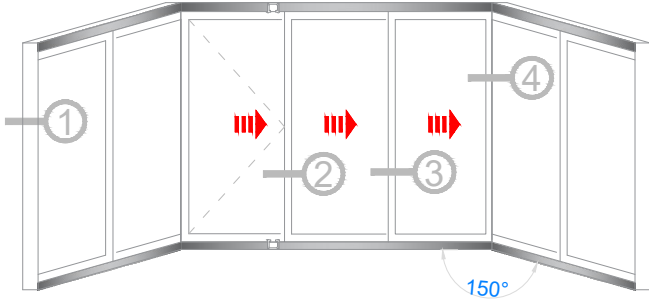

Sistem Kodu 4805
Ağırlık (kg/mt) 0,140

Sistem Kodu 4806
Ağırlık (kg/mt) 0,227

Sistem Kodu 4809
Ağırlık (kg/mt) 0,250

Sistem Kodu 4810
Ağırlık (kg/mt) 0,167

Sistem Kodu 11003
Ağırlık (kg/mt) 0,272

NOT: Profil ağırlıkları teoriktir, üretim sonrası ağırlıklar geçerlidir.

4

3

2

1

İÇ
(INSIDE)

DIŞ
(OUTSIDE)

NOT: Profil ağırlıkları teoriktir, üretim sonrası ağırlıklar geçerlidir.