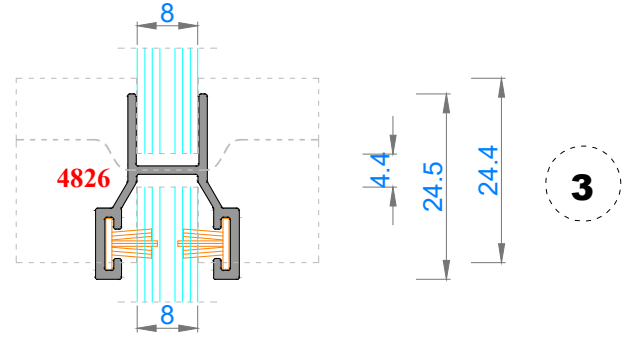

NOT: Profil ağırlıkları teoriktir, üretim sonrası ağırlıklar geçerlidir.