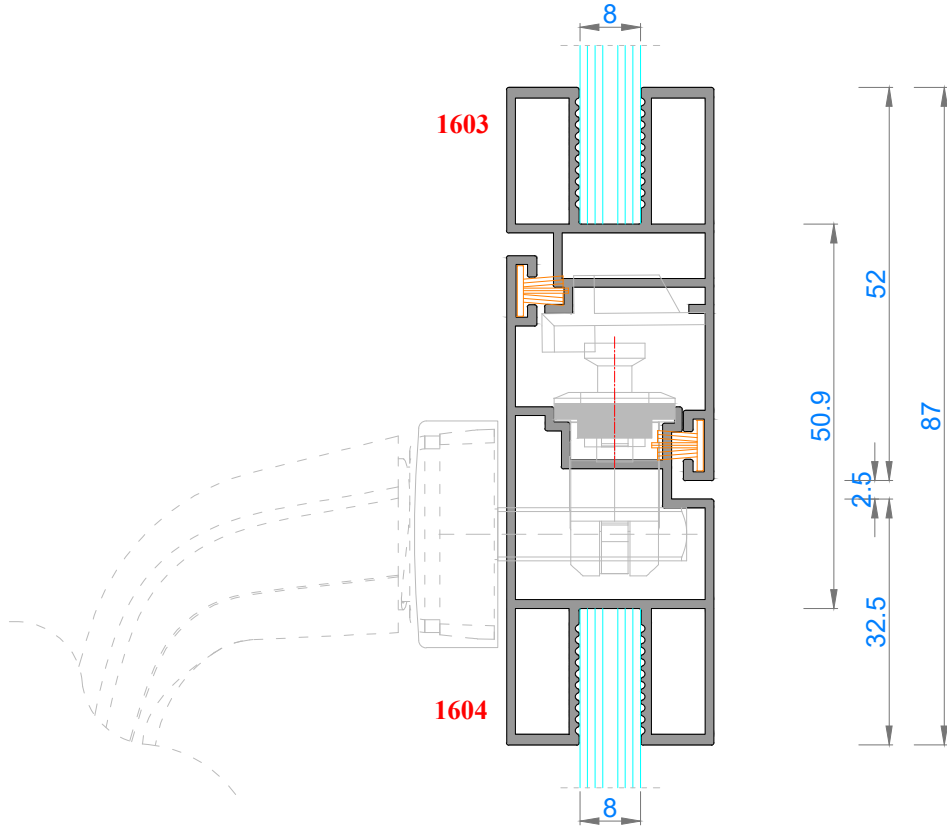

Sistem Kodu **1603**
Ağırlık (kg/mt) **0,596**

Sistem Kodu **1604**
Ağırlık (kg/mt) **0,712**

Sistem Kodu 4803
Ağırlık (kg/mt) 0,500

Sistem Kodu 4827
Ağırlık (kg/mt) 0,451

Sistem Kodu 4826
Ağırlık (kg/mt) 0,224

Sistem Kodu 4805
Ağırlık (kg/mt) 0,140

Sistem Kodu 4806
Ağırlık (kg/mt) 0,227

Sistem Kodu 4809
Ağırlık (kg/mt) 0,250

Sistem Kodu 4810
Ağırlık (kg/mt) 0,167

Sistem Kodu 11003
Ağırlık (kg/mt) 0,272

NOT: Profil ağırlıkları teoriktir, üretim sonrası ağırlıklar geçerlidir.

NOT: Profil ağırlıkları teoriktir, üretim sonrası ağırlıklar geçerlidir.

3

2

1

NOT: Profil ağırlıkları teoriktir, üretim sonrası ağırlıklar geçerlidir.

NOT: Profil ağırlıkları teoriktir, üretim sonrası ağırlıklar geçerlidir.

4

3

2

1

İÇ
(INSIDE)

DIŞ
(OUTSIDE)

NOT: Profil ağırlıkları teoriktir, üretim sonrası ağırlıklar geçerlidir.