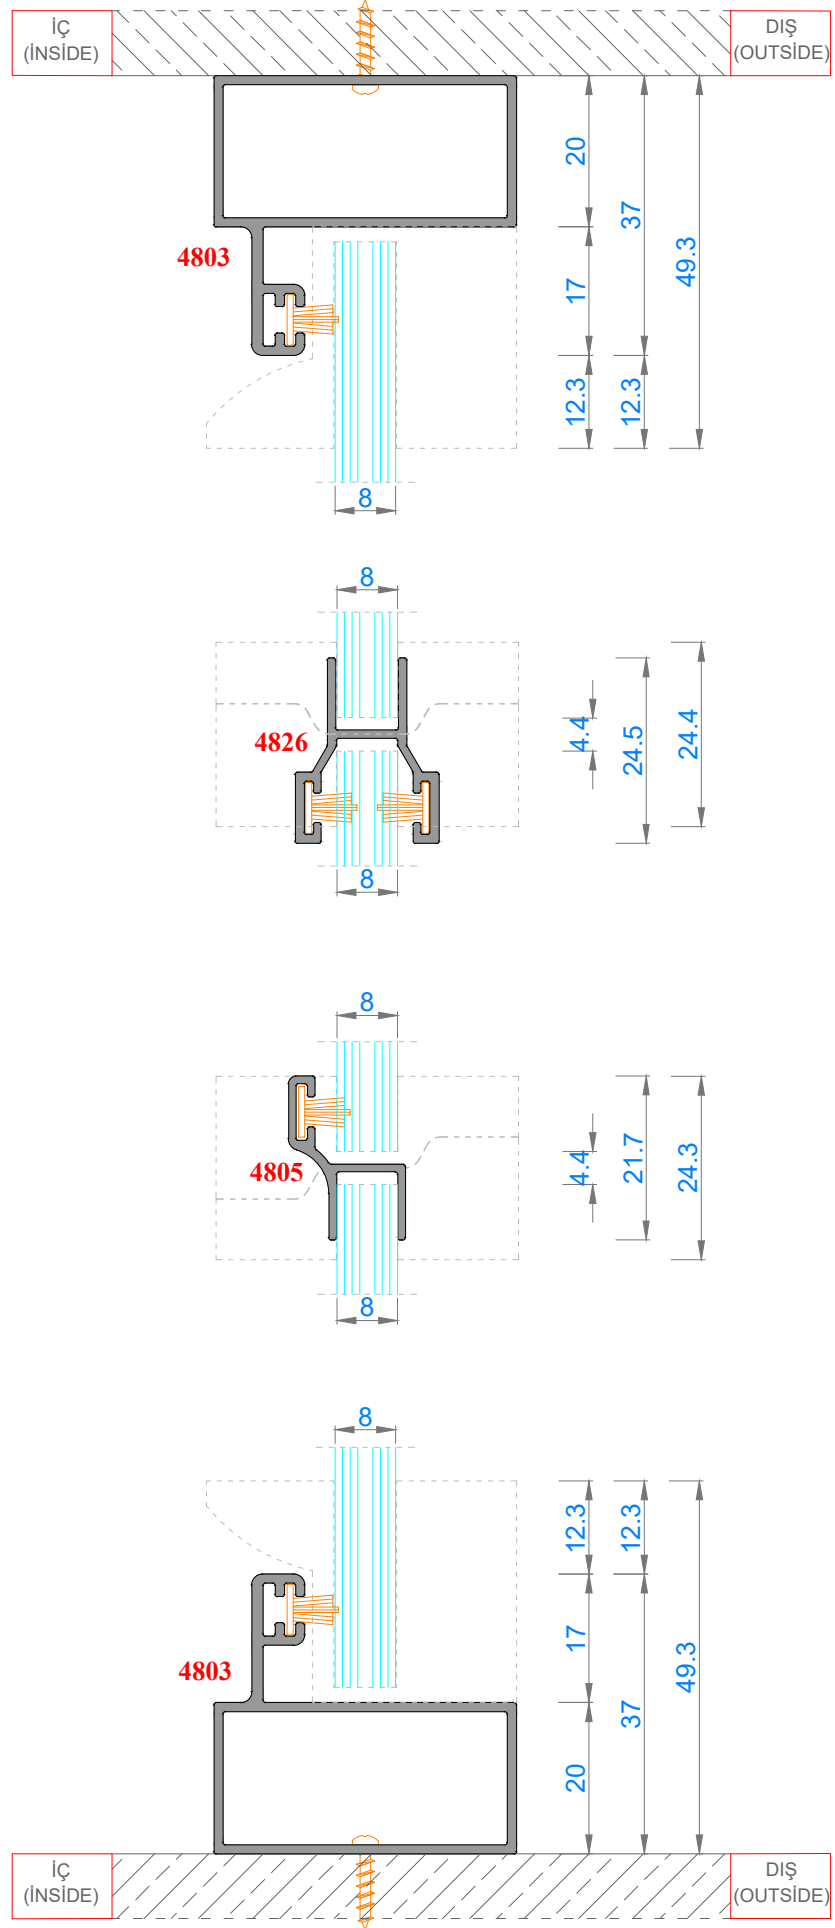

Sistem Kodu **1603**
Ağırlık (kg/mt) **0,596**

Sistem Kodu **1604**
Ağırlık (kg/mt) **0,712**

Sistem Kodu 4803
Ağırlık (kg/mt) 0,500

Sistem Kodu 4827
Ağırlık (kg/mt) 0,451

Sistem Kodu 4826
Ağırlık (kg/mt) 0,224

Sistem Kodu 4805
Ağırlık (kg/mt) 0,140

Sistem Kodu 4806
Ağırlık (kg/mt) 0,227

Sistem Kodu 4809
Ağırlık (kg/mt) 0,250

Sistem Kodu 4810
Ağırlık (kg/mt) 0,167

Sistem Kodu 11003
Ağırlık (kg/mt) 0,272

NOT: Profil ağırlıkları teoriktir, üretim sonrası ağırlıklar geçerlidir.

NOT: Profil ağırlıkları teoriktir, üretim sonrası ağırlıklar geçerlidir.

3

2

1

NOT: Profil ağırlıkları teoriktir, üretim sonrası ağırlıklar geçerlidir.

NOT: Profil ağırlıkları teoriktir, üretim sonrası ağırlıklar geçerlidir.

4

3

2

1

İÇ
(INSIDE)

DIŞ
(OUTSIDE)

NOT: Profil ağırlıkları teoriktir, üretim sonrası ağırlıklar geçerlidir.