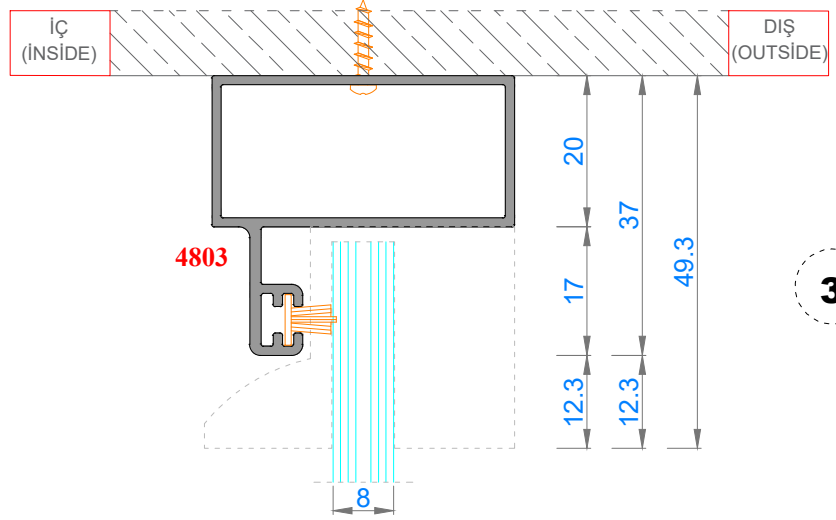

Sistem Kodu **1603**
Ağırlık (kg/mt) **0,596**

Sistem Kodu **1604**
Ağırlık (kg/mt) **0,712**

Sistem Kodu 4803
Ağırlık (kg/mt) 0,500

Sistem Kodu 4827
Ağırlık (kg/mt) 0,451

Sistem Kodu 4826
Ağırlık (kg/mt) 0,224

Sistem Kodu 4805
Ağırlık (kg/mt) 0,140

Sistem Kodu 4806
Ağırlık (kg/mt) 0,227

Sistem Kodu 4809
Ağırlık (kg/mt) 0,250

Sistem Kodu 4810
Ağırlık (kg/mt) 0,167

Sistem Kodu 11003
Ağırlık (kg/mt) 0,272

NOT: Profil ağırlıkları teoriktir, üretim sonrası ağırlıklar geçerlidir.

NOT: Profil ağırlıkları teoriktir, üretim sonrası ağırlıklar geçerlidir.

3

2

1

NOT: Profil ağırlıkları teoriktir, üretim sonrası ağırlıklar geçerlidir.

NOT: Profil ağırlıkları teoriktir, üretim sonrası ağırlıklar geçerlidir.

4

3

2

1

İÇ
(INSIDE)

DIŞ
(OUTSIDE)

NOT: Profil ağırlıkları teoriktir, üretim sonrası ağırlıklar geçerlidir.