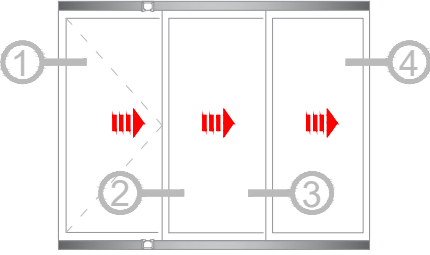

Sistem Kodu 4805
Ağırlık (kg/mt) 0,140

Sistem Kodu 4806
Ağırlık (kg/mt) 0,227

Sistem Kodu 4809
Ağırlık (kg/mt) 0,250

Sistem Kodu 4810
Ağırlık (kg/mt) 0,167

Sistem Kodu 11003
Ağırlık (kg/mt) 0,272

NOT: Profil ağırlıkları teoriktir, üretim sonrası ağırlıklar geçerlidir.

4

3

2

1

İÇ
(INSIDE)

DIŞ
(OUTSIDE)

NOT: Profil ağırlıkları teoriktir, üretim sonrası ağırlıklar geçerlidir.