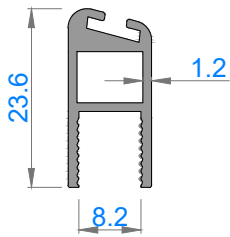

Sistem Kodu **1603**
Ağırlık (kg/mt) **0,596**

Sistem Kodu **1604**
Ağırlık (kg/mt) **0,712**

Sistem Kodu 4803
Ağırlık (kg/mt) 0,500

Sistem Kodu 4827
Ağırlık (kg/mt) 0,451

Sistem Kodu 4826
Ağırlık (kg/mt) 0,224

Sistem Kodu 4805
Ağırlık (kg/mt) 0,140

Sistem Kodu 4806
Ağırlık (kg/mt) 0,227

Sistem Kodu 4809
Ağırlık (kg/mt) 0,250

Sistem Kodu 4810
Ağırlık (kg/mt) 0,167

Sistem Kodu 11003
Ağırlık (kg/mt) 0,272

NOT: Profil ağırlıkları teoriktir, üretim sonrası ağırlıklar geçerlidir.

NOT: Profil ağırlıkları teoriktir, üretim sonrası ağırlıklar geçerlidir.

3

2

1

NOT: Profil ağırlıkları teoriktir, üretim sonrası ağırlıklar geçerlidir.

NOT: Profil ağırlıkları teoriktir, üretim sonrası ağırlıklar geçerlidir.

4

3

2

1

İÇ
(INSIDE)

DIŞ
(OUTSIDE)

NOT: Profil ağırlıkları teoriktir, üretim sonrası ağırlıklar geçerlidir.