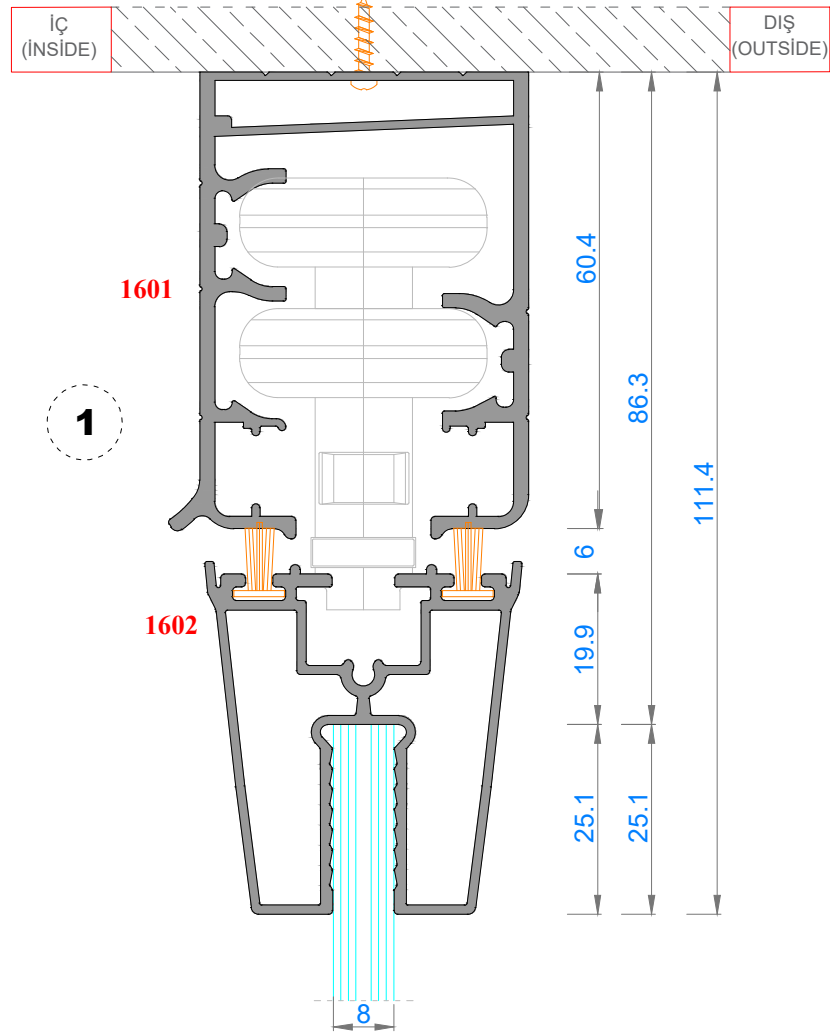

Sistem Kodu **1603**
Ağırlık (kg/mt) **0,596**

Sistem Kodu **1604**
Ağırlık (kg/mt) **0,712**

Sistem Kodu 4803
Ağırlık (kg/mt) 0,500

Sistem Kodu 4827
Ağırlık (kg/mt) 0,451

Sistem Kodu 4826
Ağırlık (kg/mt) 0,224

Sistem Kodu 4805
Ağırlık (kg/mt) 0,140

Sistem Kodu 4806
Ağırlık (kg/mt) 0,227

Sistem Kodu 4809
Ağırlık (kg/mt) 0,250

Sistem Kodu 4810
Ağırlık (kg/mt) 0,167

Sistem Kodu 11003
Ağırlık (kg/mt) 0,272

NOT: Profil ağırlıkları teoriktir, üretim sonrası ağırlıklar geçerlidir.

NOT: Profil ağırlıkları teoriktir, üretim sonrası ağırlıklar geçerlidir.

3

2

1

NOT: Profil ağırlıkları teoriktir, üretim sonrası ağırlıklar geçerlidir.

NOT: Profil ağırlıkları teoriktir, üretim sonrası ağırlıklar geçerlidir.

4

3

2

1

İÇ
(INSIDE)

DIŞ
(OUTSIDE)

NOT: Profil ağırlıkları teoriktir, üretim sonrası ağırlıklar geçerlidir.