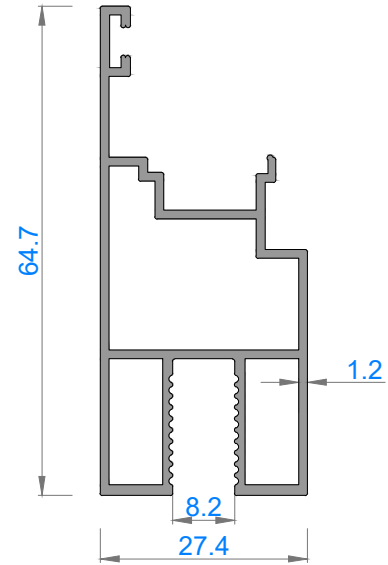

FAUSTO CAMLAMA SİSTEMLERİ

GOLD 46KE TEK CAMLI KATLANIR CAM BALKON

GOLD 46KE SINGLE GLAZING FOLDING GLASS BALCONY

Sistem Kodu **1601**
Ağırlık (kg/mt) **1,325**

Sistem Kodu **1602**
Ağırlık (kg/mt) **0,950**

Sistem Kodu **1603**
Ağırlık (kg/mt) **0,596**

Sistem Kodu **1604**
Ağırlık (kg/mt) **0,712**

Sistem Kodu 4803
Ağırlık (kg/mt) 0,500

Sistem Kodu 4827
Ağırlık (kg/mt) 0,451

Sistem Kodu 4826
Ağırlık (kg/mt) 0,224

Sistem Kodu 4805
Ağırlık (kg/mt) 0,140

Sistem Kodu 4806
Ağırlık (kg/mt) 0,227

Sistem Kodu 4809
Ağırlık (kg/mt) 0,250

Sistem Kodu 4810
Ağırlık (kg/mt) 0,167

Sistem Kodu 11003
Ağırlık (kg/mt) 0,272

NOT: Profil ağırlıkları teoriktir, üretim sonrası ağırlıklar geçerlidir.

4

3

2

1

İÇ
(INSIDE)

DIŞ
(OUTSIDE)

NOT: Profil ağırlıkları teoriktir, üretim sonrası ağırlıklar geçerlidir.