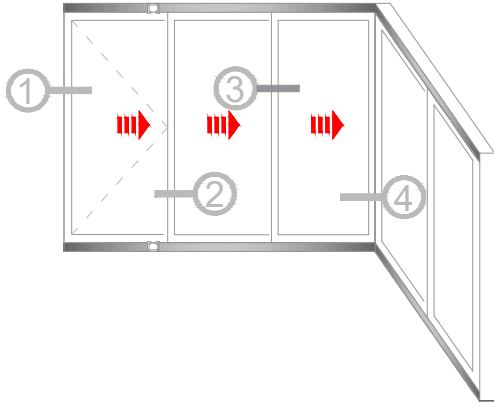

NOT: Profil ağırlıkları teoriktir, üretim sonrası ağırlıklar geçerlidir.