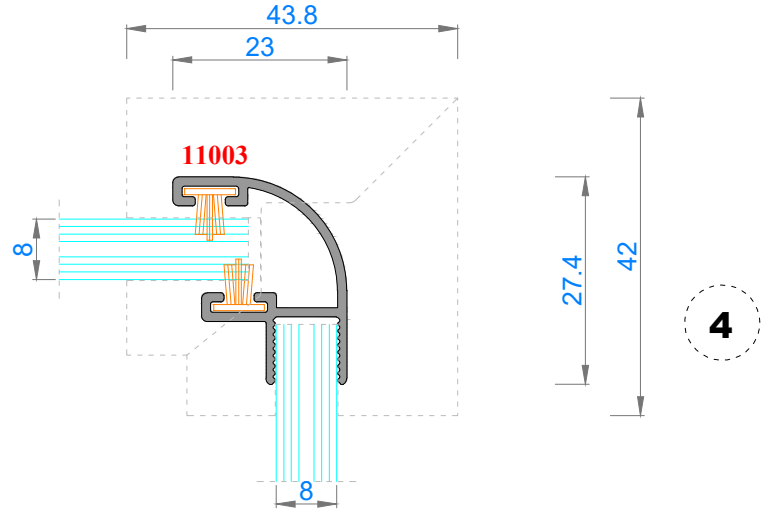

Sistem Kodu **1603**
Ağırlık (kg/mt) **0,596**

Sistem Kodu **1604**
Ağırlık (kg/mt) **0,712**

Sistem Kodu 4803
Ağırlık (kg/mt) 0,500

Sistem Kodu 4827
Ağırlık (kg/mt) 0,451

Sistem Kodu 4826
Ağırlık (kg/mt) 0,224

Sistem Kodu 4805
Ağırlık (kg/mt) 0,140

Sistem Kodu 4806
Ağırlık (kg/mt) 0,227

Sistem Kodu 4809
Ağırlık (kg/mt) 0,250

Sistem Kodu 4810
Ağırlık (kg/mt) 0,167

Sistem Kodu 11003
Ağırlık (kg/mt) 0,272

NOT: Profil ağırlıkları teoriktir, üretim sonrası ağırlıklar geçerlidir.

NOT: Profil ağırlıkları teoriktir, üretim sonrası ağırlıklar geçerlidir.

3

2

1

NOT: Profil ağırlıkları teoriktir, üretim sonrası ağırlıklar geçerlidir.

NOT: Profil ağırlıkları teoriktir, üretim sonrası ağırlıklar geçerlidir.

4

3

2

1

İÇ
(INSIDE)

DIŞ
(OUTSIDE)

NOT: Profil ağırlıkları teoriktir, üretim sonrası ağırlıklar geçerlidir.