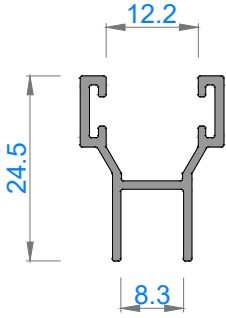

Sistem Kodu **1603**
Ağırlık (kg/mt) **0,596**

Sistem Kodu **1604**
Ağırlık (kg/mt) **0,712**

Sistem Kodu 4803
Ağırlık (kg/mt) 0,500

Sistem Kodu 4827
Ağırlık (kg/mt) 0,451

Sistem Kodu 4826
Ağırlık (kg/mt) 0,224

Sistem Kodu 4805
Ağırlık (kg/mt) 0,140

Sistem Kodu 4806
Ağırlık (kg/mt) 0,227

Sistem Kodu 4809
Ağırlık (kg/mt) 0,250

Sistem Kodu 4810
Ağırlık (kg/mt) 0,167

Sistem Kodu 11003
Ağırlık (kg/mt) 0,272

NOT: Profil ağırlıkları teoriktir, üretim sonrası ağırlıklar geçerlidir.

NOT: Profil ağırlıkları teoriktir, üretim sonrası ağırlıklar geçerlidir.

3

2

1

NOT: Profil ağırlıkları teoriktir, üretim sonrası ağırlıklar geçerlidir.

NOT: Profil ağırlıkları teoriktir, üretim sonrası ağırlıklar geçerlidir.

4

3

2

1

İÇ
(INSIDE)

DIŞ
(OUTSIDE)

NOT: Profil ağırlıkları teoriktir, üretim sonrası ağırlıklar geçerlidir.