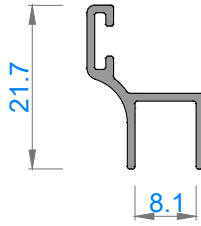

Sistem Kodu **1603**
Ağırlık (kg/mt) **0,596**

Sistem Kodu **1604**
Ağırlık (kg/mt) **0,712**

Sistem Kodu 4803
Ağırlık (kg/mt) 0,500

Sistem Kodu 4827
Ağırlık (kg/mt) 0,451

Sistem Kodu 4826
Ağırlık (kg/mt) 0,224

Sistem Kodu 4805
Ağırlık (kg/mt) 0,140

Sistem Kodu 4806
Ağırlık (kg/mt) 0,227

Sistem Kodu 4809
Ağırlık (kg/mt) 0,250

Sistem Kodu 4810
Ağırlık (kg/mt) 0,167

Sistem Kodu 11003
Ağırlık (kg/mt) 0,272

NOT: Profil ağırlıkları teoriktir, üretim sonrası ağırlıklar geçerlidir.

NOT: Profil ağırlıkları teoriktir, üretim sonrası ağırlıklar geçerlidir.

3

2

1

NOT: Profil ağırlıkları teoriktir, üretim sonrası ağırlıklar geçerlidir.

NOT: Profil ağırlıkları teoriktir, üretim sonrası ağırlıklar geçerlidir.

4

3

2

1

İÇ
(INSIDE)

DIŞ
(OUTSIDE)

NOT: Profil ağırlıkları teoriktir, üretim sonrası ağırlıklar geçerlidir.