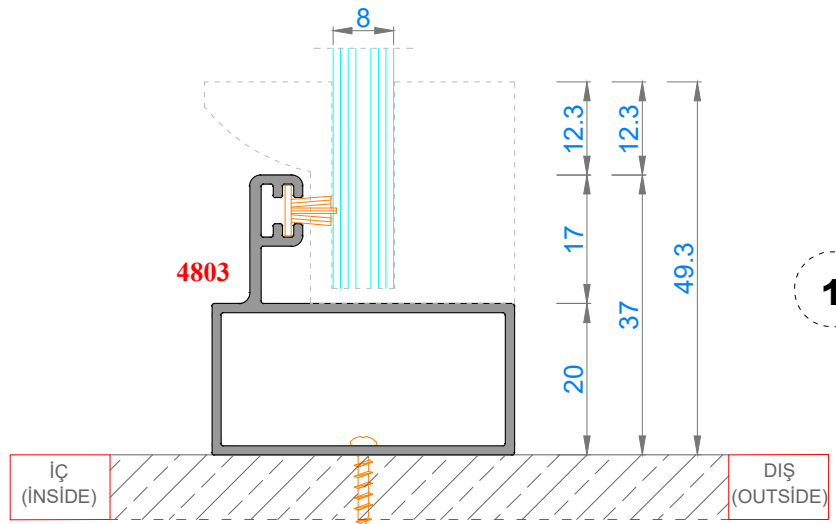

Sistem Kodu 4805
Ağırlık (kg/mt) 0,140

Sistem Kodu 4806
Ağırlık (kg/mt) 0,227

Sistem Kodu 4809
Ağırlık (kg/mt) 0,250

Sistem Kodu 4810
Ağırlık (kg/mt) 0,167

Sistem Kodu 11003
Ağırlık (kg/mt) 0,272

NOT: Profil ağırlıkları teoriktir, üretim sonrası ağırlıklar geçerlidir.

NOT: Profil ağırlıkları teoriktir, üretim sonrası ağırlıklar geçerlidir.

3

2

1

NOT: Profil ağırlıkları teoriktir, üretim sonrası ağırlıklar geçerlidir.

NOT: Profil ağırlıkları teoriktir, üretim sonrası ağırlıklar geçerlidir.

4

3

2

1

İÇ
(INSIDE)

DIŞ
(OUTSIDE)

NOT: Profil ağırlıkları teoriktir, üretim sonrası ağırlıklar geçerlidir.