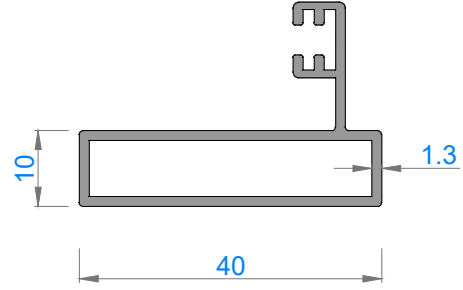

FAUSTO CAMLAMA SİSTEMLERİ

GOLD 46KE TEK CAMLI KATLANIR CAM BALKON

GOLD 46KE SINGLE GLAZING FOLDING GLASS BALCONY

Sistem Kodu **1601**
Ağırlık (kg/mt) **1,325**

Sistem Kodu **1602**
Ağırlık (kg/mt) **0,950**

Sistem Kodu **1603**
Ağırlık (kg/mt) **0,596**

Sistem Kodu **1604**
Ağırlık (kg/mt) **0,712**

Sistem Kodu 4803
Ağırlık (kg/mt) 0,500

Sistem Kodu 4827
Ağırlık (kg/mt) 0,451

Sistem Kodu 4826
Ağırlık (kg/mt) 0,224

Sistem Kodu 4805
Ağırlık (kg/mt) 0,140

Sistem Kodu 4806
Ağırlık (kg/mt) 0,227

Sistem Kodu 4809
Ağırlık (kg/mt) 0,250

Sistem Kodu 4810
Ağırlık (kg/mt) 0,167

Sistem Kodu 11003
Ağırlık (kg/mt) 0,272

NOT: Profil ağırlıkları teoriktir, üretim sonrası ağırlıklar geçerlidir.

4

3

2

1

İÇ
(INSIDE)

DIŞ
(OUTSIDE)

NOT: Profil ağırlıkları teoriktir, üretim sonrası ağırlıklar geçerlidir.