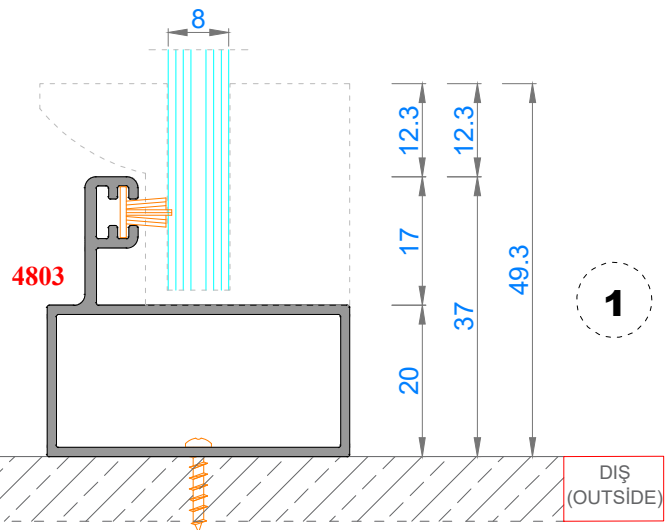

Sistem Kodu **1603**
Ağırlık (kg/mt) **0,596**

Sistem Kodu **1604**
Ağırlık (kg/mt) **0,712**

Sistem Kodu 4803
Ağırlık (kg/mt) 0,500

Sistem Kodu 4827
Ağırlık (kg/mt) 0,451

Sistem Kodu 4826
Ağırlık (kg/mt) 0,224

Sistem Kodu 4805
Ağırlık (kg/mt) 0,140

Sistem Kodu 4806
Ağırlık (kg/mt) 0,227

Sistem Kodu 4809
Ağırlık (kg/mt) 0,250

Sistem Kodu 4810
Ağırlık (kg/mt) 0,167

Sistem Kodu 11003
Ağırlık (kg/mt) 0,272

NOT: Profil ağırlıkları teoriktir, üretim sonrası ağırlıklar geçerlidir.

NOT: Profil ağırlıkları teoriktir, üretim sonrası ağırlıklar geçerlidir.

3

2

1

NOT: Profil ağırlıkları teoriktir, üretim sonrası ağırlıklar geçerlidir.

NOT: Profil ağırlıkları teoriktir, üretim sonrası ağırlıklar geçerlidir.

4

3

2

1

İÇ
(INSIDE)

DIŞ
(OUTSIDE)

NOT: Profil ağırlıkları teoriktir, üretim sonrası ağırlıklar geçerlidir.