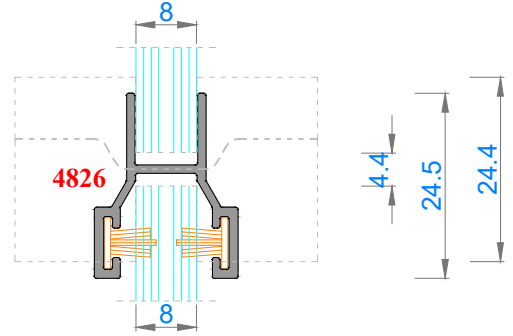

Sistem Kodu 4805
Ağırlık (kg/mt) 0,140

Sistem Kodu 4806
Ağırlık (kg/mt) 0,227

Sistem Kodu 4809
Ağırlık (kg/mt) 0,250

Sistem Kodu 4810
Ağırlık (kg/mt) 0,167

Sistem Kodu 11003
Ağırlık (kg/mt) 0,272

NOT: Profil ağırlıkları teoriktir, üretim sonrası ağırlıklar geçerlidir.

NOT: Profil ağırlıkları teoriktir, üretim sonrası ağırlıklar geçerlidir.

3

2

1

NOT: Profil ağırlıkları teoriktir, üretim sonrası ağırlıklar geçerlidir.

NOT: Profil ağırlıkları teoriktir, üretim sonrası ağırlıklar geçerlidir.

4

3

2

1

İÇ
(INSIDE)

DIŞ
(OUTSIDE)

NOT: Profil ağırlıkları teoriktir, üretim sonrası ağırlıklar geçerlidir.