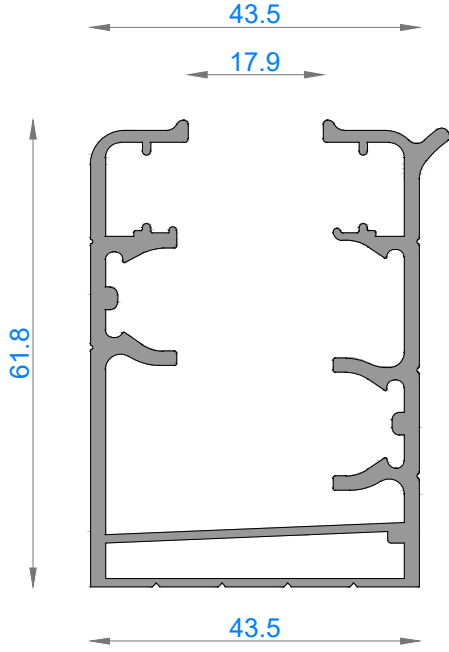

FAUSTO CAMLAMA SİSTEMLERİ

GOLD 46KE TEK CAMLI KATLANIR CAM BALKON

GOLD 46KE SINGLE GLAZING FOLDING GLASS BALCONY

Sistem Kodu **1601**
Ağırlık (kg/mt) **1,325**

Sistem Kodu **1602**
Ağırlık (kg/mt) **0,950**

Sistem Kodu **1603**
Ağırlık (kg/mt) **0,596**

Sistem Kodu **1604**
Ağırlık (kg/mt) **0,712**

Sistem Kodu 4803
Ağırlık (kg/mt) 0,500

Sistem Kodu 4827
Ağırlık (kg/mt) 0,451

Sistem Kodu 4826
Ağırlık (kg/mt) 0,224

Sistem Kodu 4805
Ağırlık (kg/mt) 0,140

Sistem Kodu 4806
Ağırlık (kg/mt) 0,227

Sistem Kodu 4809
Ağırlık (kg/mt) 0,250

Sistem Kodu 4810
Ağırlık (kg/mt) 0,167

Sistem Kodu 11003
Ağırlık (kg/mt) 0,272

NOT: Profil ağırlıkları teoriktir, üretim sonrası ağırlıklar geçerlidir.

4

3

2

1

İÇ
(INSIDE)

DIŞ
(OUTSIDE)

NOT: Profil ağırlıkları teoriktir, üretim sonrası ağırlıklar geçerlidir.