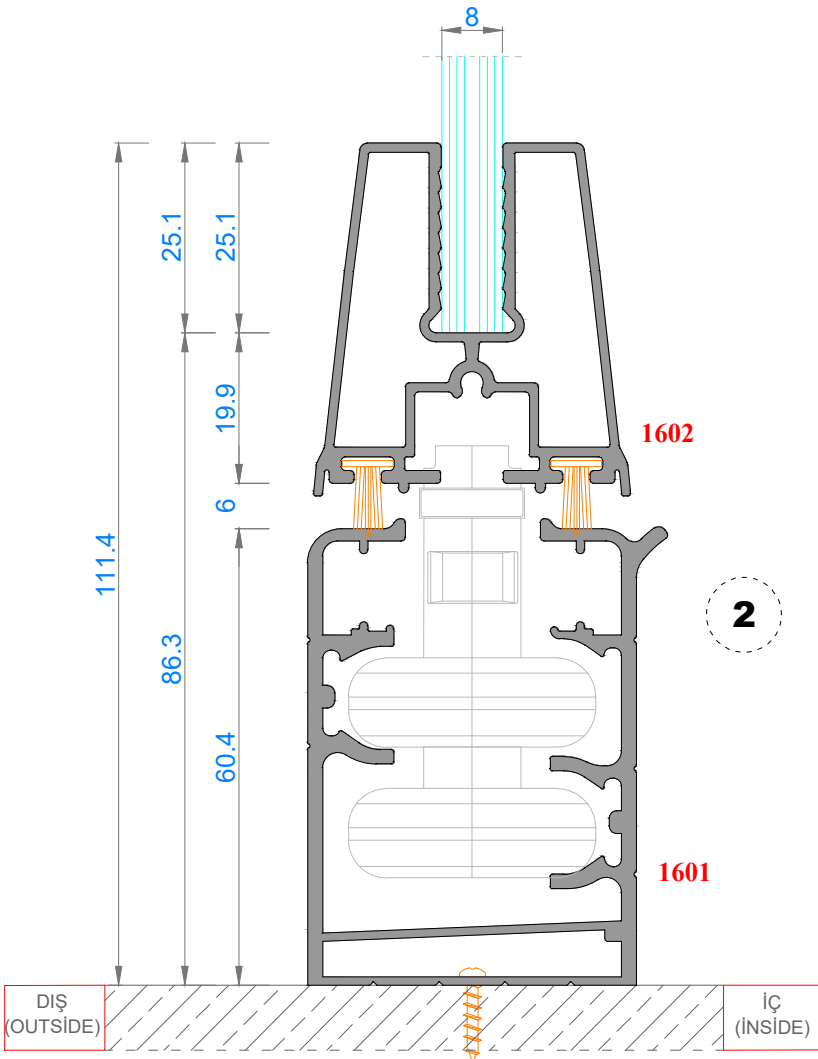

Sistem Kodu **1603**
Ağırlık (kg/mt) **0,596**

Sistem Kodu **1604**
Ağırlık (kg/mt) **0,712**

Sistem Kodu 4803
Ağırlık (kg/mt) 0,500

Sistem Kodu 4827
Ağırlık (kg/mt) 0,451

Sistem Kodu 4826
Ağırlık (kg/mt) 0,224

Sistem Kodu 4805
Ağırlık (kg/mt) 0,140

Sistem Kodu 4806
Ağırlık (kg/mt) 0,227

Sistem Kodu 4809
Ağırlık (kg/mt) 0,250

Sistem Kodu 4810
Ağırlık (kg/mt) 0,167

Sistem Kodu 11003
Ağırlık (kg/mt) 0,272

NOT: Profil ağırlıkları teoriktir, üretim sonrası ağırlıklar geçerlidir.

NOT: Profil ağırlıkları teoriktir, üretim sonrası ağırlıklar geçerlidir.

3

2

1

NOT: Profil ağırlıkları teoriktir, üretim sonrası ağırlıklar geçerlidir.

NOT: Profil ağırlıkları teoriktir, üretim sonrası ağırlıklar geçerlidir.

4

3

2

1

İÇ
(INSIDE)

DIŞ
(OUTSIDE)

NOT: Profil ağırlıkları teoriktir, üretim sonrası ağırlıklar geçerlidir.