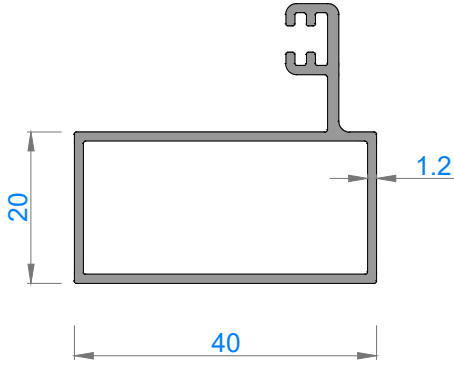

FAUSTO CAMLAMA SİSTEMLERİ

GOLD 46KE TEK CAMLI KATLANIR CAM BALKON

GOLD 46KE SINGLE GLAZING FOLDING GLASS BALCONY

Sistem Kodu **1601**
Ağırlık (kg/mt) **1,325**

Sistem Kodu **1602**
Ağırlık (kg/mt) **0,950**

Sistem Kodu **1603**
Ağırlık (kg/mt) **0,596**

Sistem Kodu **1604**
Ağırlık (kg/mt) **0,712**

Sistem Kodu 4803
Ağırlık (kg/mt) 0,500

Sistem Kodu 4827
Ağırlık (kg/mt) 0,451

Sistem Kodu 4826
Ağırlık (kg/mt) 0,224

Sistem Kodu 4805
Ağırlık (kg/mt) 0,140

Sistem Kodu 4806
Ağırlık (kg/mt) 0,227

Sistem Kodu 4809
Ağırlık (kg/mt) 0,250

Sistem Kodu 4810
Ağırlık (kg/mt) 0,167

Sistem Kodu 11003
Ağırlık (kg/mt) 0,272

NOT: Profil ağırlıkları teoriktir, üretim sonrası ağırlıklar geçerlidir.

4

3

2

1

İÇ
(INSIDE)

DIŞ
(OUTSIDE)

NOT: Profil ağırlıkları teoriktir, üretim sonrası ağırlıklar geçerlidir.