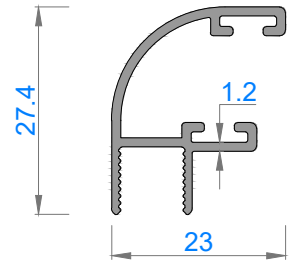

Sistem Kodu **1603**
Ağırlık (kg/mt) **0,596**

Sistem Kodu **1604**
Ağırlık (kg/mt) **0,712**

Sistem Kodu 4803
Ağırlık (kg/mt) 0,500

Sistem Kodu 4827
Ağırlık (kg/mt) 0,451

Sistem Kodu 4826
Ağırlık (kg/mt) 0,224

Sistem Kodu 4805
Ağırlık (kg/mt) 0,140

Sistem Kodu 4806
Ağırlık (kg/mt) 0,227

Sistem Kodu 4809
Ağırlık (kg/mt) 0,250

Sistem Kodu 4810
Ağırlık (kg/mt) 0,167

Sistem Kodu 11003
Ağırlık (kg/mt) 0,272

NOT: Profil ağırlıkları teoriktir, üretim sonrası ağırlıklar geçerlidir.

NOT: Profil ağırlıkları teoriktir, üretim sonrası ağırlıklar geçerlidir.

3

2

1

NOT: Profil ağırlıkları teoriktir, üretim sonrası ağırlıklar geçerlidir.

NOT: Profil ağırlıkları teoriktir, üretim sonrası ağırlıklar geçerlidir.

4

3

2

1

İÇ
(INSIDE)

DIŞ
(OUTSIDE)

NOT: Profil ağırlıkları teoriktir, üretim sonrası ağırlıklar geçerlidir.