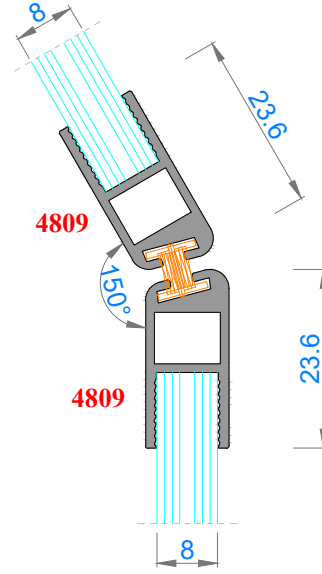

Ağırlık (kg/mt) 0,777

Sistem Kodu 4854

Ağırlık (kg/mt) 0,835

Sistem Kodu 4803
Ağırlık (kg/mt) 0,500

Sistem Kodu 4827
Ağırlık (kg/mt) 0,451

Sistem Kodu 4826
Ağırlık (kg/mt) 0,224

Sistem Kodu 4805
Ağırlık (kg/mt) 0,140

Sistem Kodu 4806
Ağırlık (kg/mt) 0,227

Sistem Kodu 4809
Ağırlık (kg/mt) 0,250

Sistem Kodu 4810
Ağırlık (kg/mt) 0,167

Sistem Kodu 11003
Ağırlık (kg/mt) 0,272

NOT: Profil ağırlıkları teoriktir, üretim sonrası ağırlıklar geçerlidir.

NOT: Profil ağırlıkları teoriktir, üretim sonrası ağırlıklar geçerlidir.

NOT: Profil ağırlıkları teoriktir, üretim sonrası ağırlıklar geçerlidir.

4

3

2

1

IÇ (INSIDE) DIŞ (OUTSIDE)

NOT: Profil ağırlıkları teoriktir, üretim sonrası ağırlıklar geçerlidir.