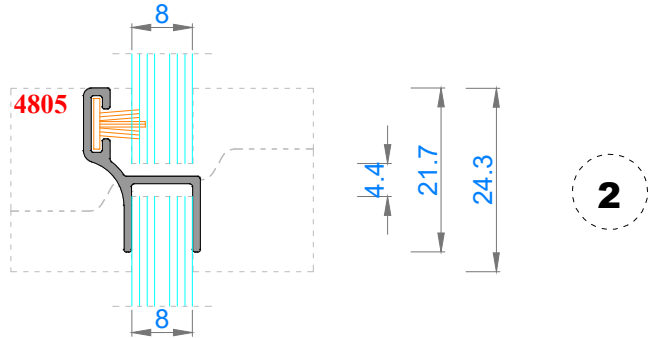

Ağırlık (kg/mt) 0,777

Sistem Kodu 4854

Ağırlık (kg/mt) 0,835

Sistem Kodu 4803
Ağırlık (kg/mt) 0,500

Sistem Kodu 4827
Ağırlık (kg/mt) 0,451

Sistem Kodu 4826
Ağırlık (kg/mt) 0,224

Sistem Kodu 4805
Ağırlık (kg/mt) 0,140

Sistem Kodu 4806
Ağırlık (kg/mt) 0,227

Sistem Kodu 4809
Ağırlık (kg/mt) 0,250

Sistem Kodu 4810
Ağırlık (kg/mt) 0,167

Sistem Kodu 11003
Ağırlık (kg/mt) 0,272

NOT: Profil ağırlıkları teoriktir, üretim sonrası ağırlıklar geçerlidir.

NOT: Profil ağırlıkları teoriktir, üretim sonrası ağırlıklar geçerlidir.

NOT: Profil ağırlıkları teoriktir, üretim sonrası ağırlıklar geçerlidir.

4

3

2

1

IÇ (INSIDE) DIŞ (OUTSIDE)

NOT: Profil ağırlıkları teoriktir, üretim sonrası ağırlıklar geçerlidir.