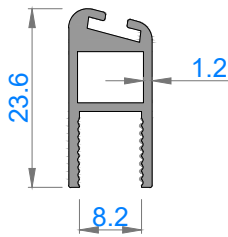

Ağırlık (kg/mt) 0,777

Sistem Kodu 4854

Ağırlık (kg/mt) 0,835

Sistem Kodu 4803
Ağırlık (kg/mt) 0,500

Sistem Kodu 4827
Ağırlık (kg/mt) 0,451

Sistem Kodu 4826
Ağırlık (kg/mt) 0,224

Sistem Kodu 4805
Ağırlık (kg/mt) 0,140

Sistem Kodu 4806
Ağırlık (kg/mt) 0,227

Sistem Kodu 4809
Ağırlık (kg/mt) 0,250

Sistem Kodu 4810
Ağırlık (kg/mt) 0,167

Sistem Kodu 11003
Ağırlık (kg/mt) 0,272

NOT: Profil ağırlıkları teoriktir, üretim sonrası ağırlıklar geçerlidir.

NOT: Profil ağırlıkları teoriktir, üretim sonrası ağırlıklar geçerlidir.

NOT: Profil ağırlıkları teoriktir, üretim sonrası ağırlıklar geçerlidir.

4

3

2

1

IÇ (INSIDE) DIŞ (OUTSIDE)

NOT: Profil ağırlıkları teoriktir, üretim sonrası ağırlıklar geçerlidir.