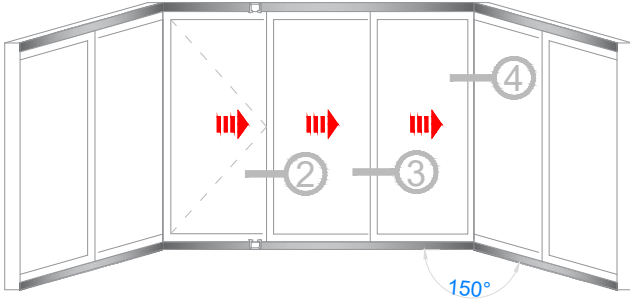

Sistem Kodu 4806
Ağırlık (kg/mt) 0,227

Sistem Kodu 4809
Ağırlık (kg/mt) 0,250

Sistem Kodu 4810
Ağırlık (kg/mt) 0,167

Sistem Kodu 11003
Ağırlık (kg/mt) 0,272

NOT: Profil ağırlıkları teoriktir, üretim sonrası ağırlıklar geçerlidir.

NOT: Profil ağırlıkları teoriktir, üretim sonrası ağırlıklar geçerlidir.

NOT: Profil ağırlıkları teoriktir, üretim sonrası ağırlıklar geçerlidir.

4

3

2

1

IÇ (INSIDE) DIŞ (OUTSIDE)

NOT: Profil ağırlıkları teoriktir, üretim sonrası ağırlıklar geçerlidir.