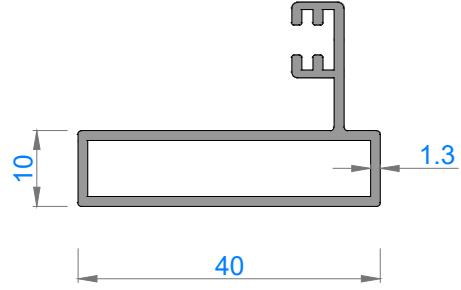

Ağırlık (kg/mt) 0,777

Sistem Kodu 4854

Ağırlık (kg/mt) 0,835

Sistem Kodu 4803
Ağırlık (kg/mt) 0,500

Sistem Kodu 4827
Ağırlık (kg/mt) 0,451

Sistem Kodu 4826
Ağırlık (kg/mt) 0,224

Sistem Kodu 4805
Ağırlık (kg/mt) 0,140

Sistem Kodu 4806
Ağırlık (kg/mt) 0,227

Sistem Kodu 4809
Ağırlık (kg/mt) 0,250

Sistem Kodu 4810
Ağırlık (kg/mt) 0,167

Sistem Kodu 11003
Ağırlık (kg/mt) 0,272

NOT: Profil ağırlıkları teoriktir, üretim sonrası ağırlıklar geçerlidir.

NOT: Profil ağırlıkları teoriktir, üretim sonrası ağırlıklar geçerlidir.

NOT: Profil ağırlıkları teoriktir, üretim sonrası ağırlıklar geçerlidir.

4

3

2

1

IÇ (INSIDE) DIŞ (OUTSIDE)

NOT: Profil ağırlıkları teoriktir, üretim sonrası ağırlıklar geçerlidir.