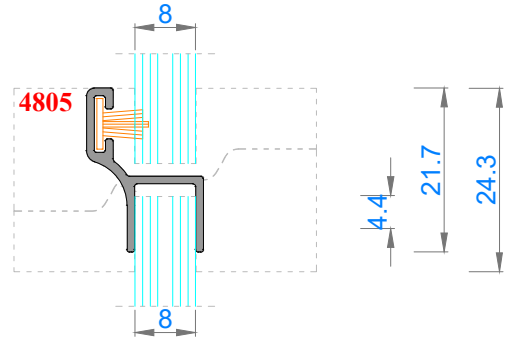

Sistem Kodu 4806
Ağırlık (kg/mt) 0,227

Sistem Kodu 4809
Ağırlık (kg/mt) 0,250

Sistem Kodu 4810
Ağırlık (kg/mt) 0,167

Sistem Kodu 11003
Ağırlık (kg/mt) 0,272

NOT: Profil ağırlıkları teoriktir, üretim sonrası ağırlıklar geçerlidir.

NOT: Profil ağırlıkları teoriktir, üretim sonrası ağırlıklar geçerlidir.

NOT: Profil ağırlıkları teoriktir, üretim sonrası ağırlıklar geçerlidir.

4

3

2

1

IÇ (INSIDE) DIŞ (OUTSIDE)

NOT: Profil ağırlıkları teoriktir, üretim sonrası ağırlıklar geçerlidir.