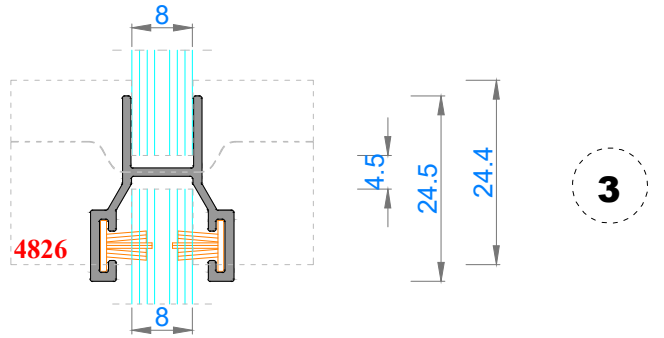

Ağırlık (kg/mt) 0,777

Sistem Kodu 4854

Ağırlık (kg/mt) 0,835

Sistem Kodu 4803
Ağırlık (kg/mt) 0,500

Sistem Kodu 4827
Ağırlık (kg/mt) 0,451

Sistem Kodu 4826
Ağırlık (kg/mt) 0,224

Sistem Kodu 4805
Ağırlık (kg/mt) 0,140

Sistem Kodu 4806
Ağırlık (kg/mt) 0,227

Sistem Kodu 4809
Ağırlık (kg/mt) 0,250

Sistem Kodu 4810
Ağırlık (kg/mt) 0,167

Sistem Kodu 11003
Ağırlık (kg/mt) 0,272

NOT: Profil ağırlıkları teoriktir, üretim sonrası ağırlıklar geçerlidir.

NOT: Profil ağırlıkları teoriktir, üretim sonrası ağırlıklar geçerlidir.

NOT: Profil ağırlıkları teoriktir, üretim sonrası ağırlıklar geçerlidir.

4

3

2

1

IÇ (INSIDE) DIŞ (OUTSIDE)

NOT: Profil ağırlıkları teoriktir, üretim sonrası ağırlıklar geçerlidir.