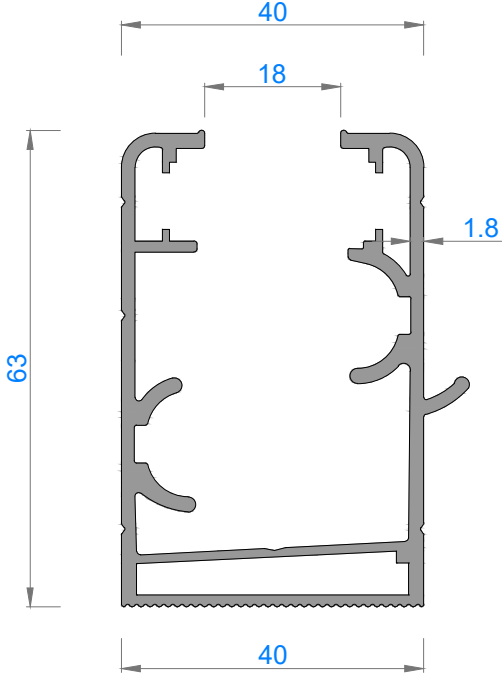

FAUSTO CAMLAMA SİSTEMLERİ

GOLD 42KE TEK CAMLI KATLANIR CAM BALKON
GOLD 42KE SINGLE GLAZING FOLDING GLASS BALCONY

Sistem Kodu 4853

Ağırlık (kg/mt) 1,278

Sistem Kodu 4852

Ağırlık (kg/mt) 1,221

Sistem Kodu 4804

Ağırlık (kg/mt) 0,777

Sistem Kodu 4854

Ağırlık (kg/mt) 0,835

Sistem Kodu 4803
Ağırlık (kg/mt) 0,500

Sistem Kodu 4827
Ağırlık (kg/mt) 0,451

Sistem Kodu 4826
Ağırlık (kg/mt) 0,224

Sistem Kodu 4805
Ağırlık (kg/mt) 0,140

Sistem Kodu 4806
Ağırlık (kg/mt) 0,227

Sistem Kodu 4809
Ağırlık (kg/mt) 0,250

Sistem Kodu 4810
Ağırlık (kg/mt) 0,167

Sistem Kodu 11003
Ağırlık (kg/mt) 0,272

NOT: Profil ağırlıkları teoriktir, üretim sonrası ağırlıklar geçerlidir.

NOT: Profil ağırlıkları teoriktir, üretim sonrası ağırlıklar geçerlidir.

NOT: Profil ağırlıkları teoriktir, üretim sonrası ağırlıklar geçerlidir.

4

3

2

1

IÇ (INSIDE) DIŞ (OUTSIDE)

NOT: Profil ağırlıkları teoriktir, üretim sonrası ağırlıklar geçerlidir.