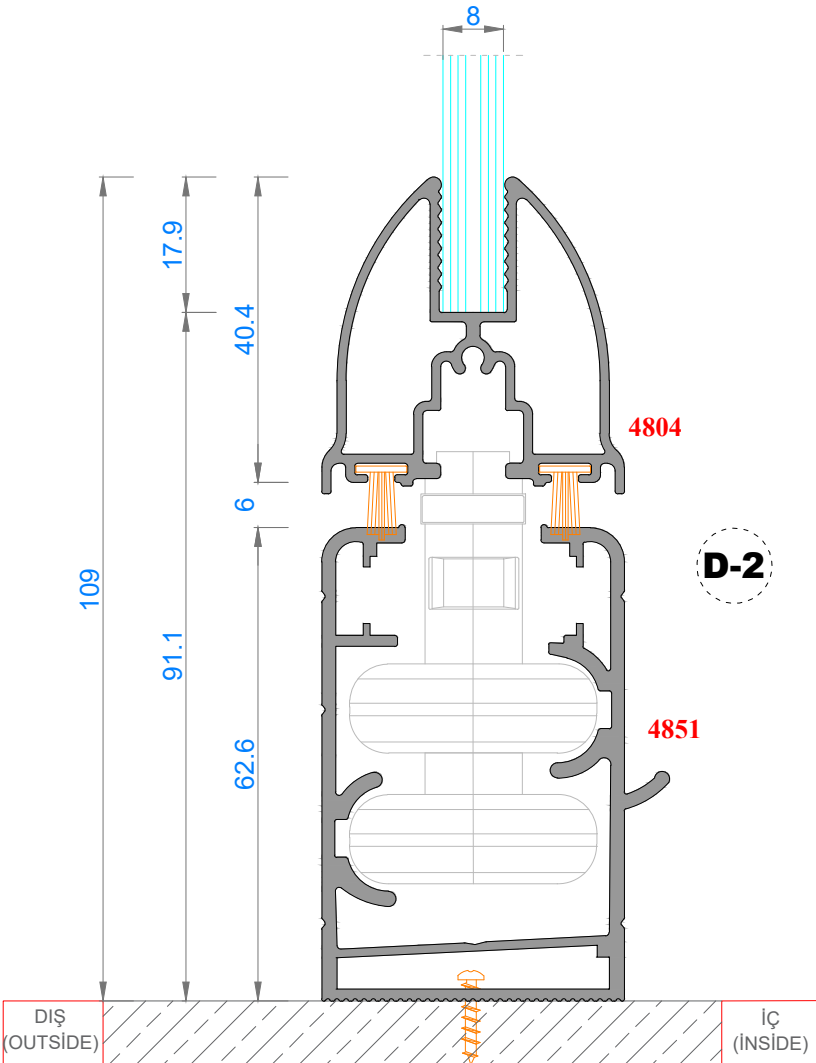

FAUSTO CAMLAMA SİSTEMLERİ

GOLD 42KE TEK CAMLI KATLANIR CAM BALKON
GOLD 42KE SINGLE GLAZING FOLDING GLASS BALCONY

Sistem Kodu 4853

Ağırlık (kg/mt) 1,278

Sistem Kodu 4852

Ağırlık (kg/mt) 1,221

Sistem Kodu 4804

Ağırlık (kg/mt) 0,777

Sistem Kodu 4854

Ağırlık (kg/mt) 0,835

Sistem Kodu 4803
Ağırlık (kg/mt) 0,500

Sistem Kodu 4827
Ağırlık (kg/mt) 0,451

Sistem Kodu 4826
Ağırlık (kg/mt) 0,224

Sistem Kodu 4805
Ağırlık (kg/mt) 0,140

Sistem Kodu 4806
Ağırlık (kg/mt) 0,227

Sistem Kodu 4809
Ağırlık (kg/mt) 0,250

Sistem Kodu 4810
Ağırlık (kg/mt) 0,167

Sistem Kodu 11003
Ağırlık (kg/mt) 0,272

NOT: Profil ağırlıkları teoriktir, üretim sonrası ağırlıklar geçerlidir.

NOT: Profil ağırlıkları teoriktir, üretim sonrası ağırlıklar geçerlidir.

NOT: Profil ağırlıkları teoriktir, üretim sonrası ağırlıklar geçerlidir.

4

3

2

1

IÇ (INSIDE) DIŞ (OUTSIDE)

NOT: Profil ağırlıkları teoriktir, üretim sonrası ağırlıklar geçerlidir.