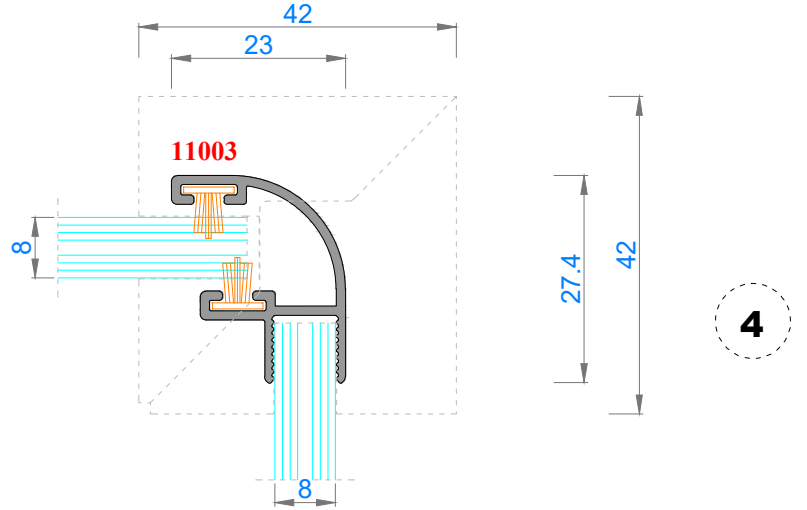

Sistem Kodu 4806
Ağırlık (kg/mt) 0,227

Sistem Kodu 4809
Ağırlık (kg/mt) 0,250

Sistem Kodu 4810
Ağırlık (kg/mt) 0,167

Sistem Kodu 11003
Ağırlık (kg/mt) 0,272

NOT: Profil ağırlıkları teoriktir, üretim sonrası ağırlıklar geçerlidir.

NOT: Profil ağırlıkları teoriktir, üretim sonrası ağırlıklar geçerlidir.

NOT: Profil ağırlıkları teoriktir, üretim sonrası ağırlıklar geçerlidir.

4

3

2

1

IÇ (INSIDE) DIŞ (OUTSIDE)

NOT: Profil ağırlıkları teoriktir, üretim sonrası ağırlıklar geçerlidir.