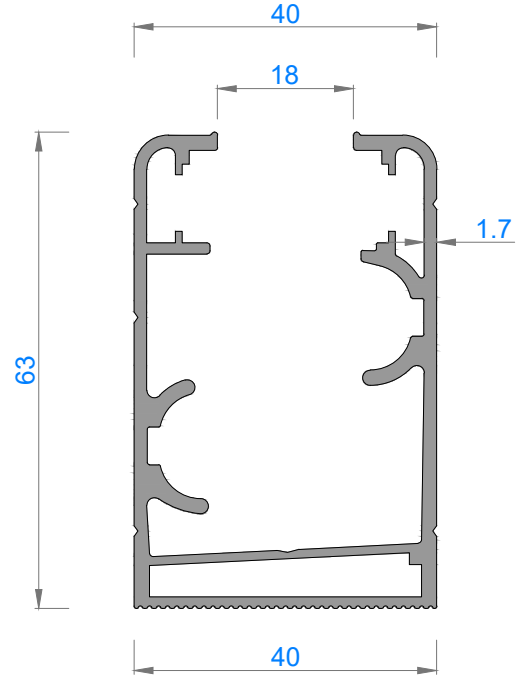

FAUSTO CAMLAMA SİSTEMLERİ

GOLD 42KE TEK CAMLI KATLANIR CAM BALKON
GOLD 42KE SINGLE GLAZING FOLDING GLASS BALCONY

Sistem Kodu 4853

Ağırlık (kg/mt) 1,278

Sistem Kodu 4852

Ağırlık (kg/mt) 1,221

Sistem Kodu 4804

Ağırlık (kg/mt) 0,777

Sistem Kodu 4854

Ağırlık (kg/mt) 0,835

Sistem Kodu 4803
Ağırlık (kg/mt) 0,500

Sistem Kodu 4827
Ağırlık (kg/mt) 0,451

Sistem Kodu 4826
Ağırlık (kg/mt) 0,224

Sistem Kodu 4805
Ağırlık (kg/mt) 0,140

Sistem Kodu 4806
Ağırlık (kg/mt) 0,227

Sistem Kodu 4809
Ağırlık (kg/mt) 0,250

Sistem Kodu 4810
Ağırlık (kg/mt) 0,167

Sistem Kodu 11003
Ağırlık (kg/mt) 0,272

NOT: Profil ağırlıkları teoriktir, üretim sonrası ağırlıklar geçerlidir.

NOT: Profil ağırlıkları teoriktir, üretim sonrası ağırlıklar geçerlidir.

NOT: Profil ağırlıkları teoriktir, üretim sonrası ağırlıklar geçerlidir.

4

3

2

1

IÇ (INSIDE) DIŞ (OUTSIDE)

NOT: Profil ağırlıkları teoriktir, üretim sonrası ağırlıklar geçerlidir.