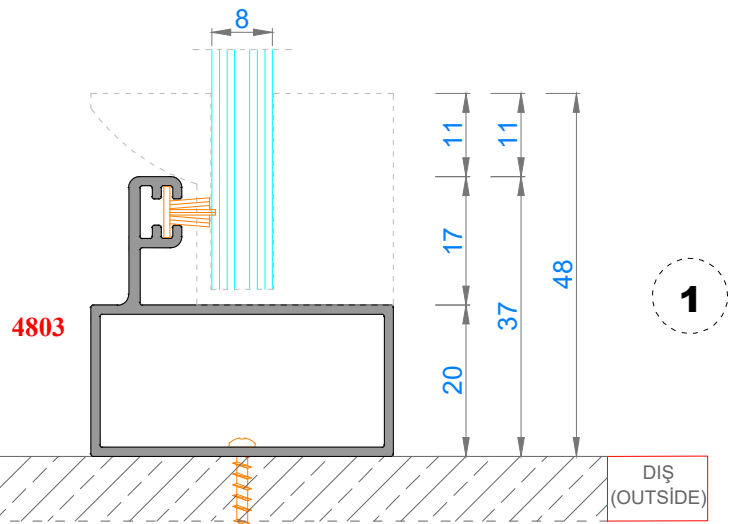

Sistem Kodu 4806
Ağırlık (kg/mt) 0,227

Sistem Kodu 4809
Ağırlık (kg/mt) 0,250

Sistem Kodu 4810
Ağırlık (kg/mt) 0,167

Sistem Kodu 11003
Ağırlık (kg/mt) 0,272

NOT: Profil ağırlıkları teoriktir, üretim sonrası ağırlıklar geçerlidir.

NOT: Profil ağırlıkları teoriktir, üretim sonrası ağırlıklar geçerlidir.

NOT: Profil ağırlıkları teoriktir, üretim sonrası ağırlıklar geçerlidir.

4

3

2

1

IÇ (INSIDE) DIŞ (OUTSIDE)

NOT: Profil ağırlıkları teoriktir, üretim sonrası ağırlıklar geçerlidir.