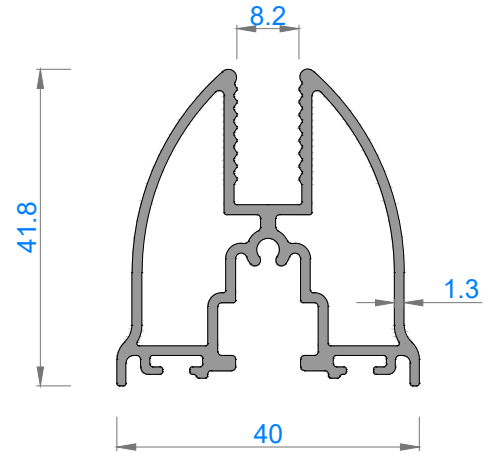

FAUSTO CAMLAMA SİSTEMLERİ

GOLD 42KE TEK CAMLI KATLANIR CAM BALKON
GOLD 42KE SINGLE GLAZING FOLDING GLASS BALCONY

Sistem Kodu 4853

Ağırlık (kg/mt) 1,278

Sistem Kodu 4852

Ağırlık (kg/mt) 1,221

Sistem Kodu 4804

Ağırlık (kg/mt) 0,777

Sistem Kodu 4854

Ağırlık (kg/mt) 0,835

Sistem Kodu 4803
Ağırlık (kg/mt) 0,500

Sistem Kodu 4827
Ağırlık (kg/mt) 0,451

Sistem Kodu 4826
Ağırlık (kg/mt) 0,224

Sistem Kodu 4805
Ağırlık (kg/mt) 0,140

Sistem Kodu 4806
Ağırlık (kg/mt) 0,227

Sistem Kodu 4809
Ağırlık (kg/mt) 0,250

Sistem Kodu 4810
Ağırlık (kg/mt) 0,167

Sistem Kodu 11003
Ağırlık (kg/mt) 0,272

NOT: Profil ağırlıkları teoriktir, üretim sonrası ağırlıklar geçerlidir.

NOT: Profil ağırlıkları teoriktir, üretim sonrası ağırlıklar geçerlidir.

NOT: Profil ağırlıkları teoriktir, üretim sonrası ağırlıklar geçerlidir.

4

3

2

1

IÇ (INSIDE) DIŞ (OUTSIDE)

NOT: Profil ağırlıkları teoriktir, üretim sonrası ağırlıklar geçerlidir.