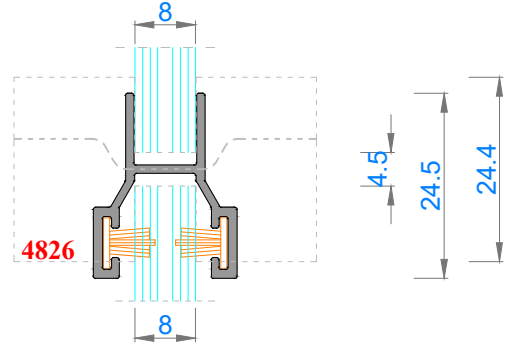

Ağırlık (kg/mt) 0,777

Sistem Kodu 4854

Ağırlık (kg/mt) 0,835

Sistem Kodu 4803
Ağırlık (kg/mt) 0,500

Sistem Kodu 4827
Ağırlık (kg/mt) 0,451

Sistem Kodu 4826
Ağırlık (kg/mt) 0,224

Sistem Kodu 4805
Ağırlık (kg/mt) 0,140

Sistem Kodu 4806
Ağırlık (kg/mt) 0,227

Sistem Kodu 4809
Ağırlık (kg/mt) 0,250

Sistem Kodu 4810
Ağırlık (kg/mt) 0,167

Sistem Kodu 11003
Ağırlık (kg/mt) 0,272

NOT: Profil ağırlıkları teoriktir, üretim sonrası ağırlıklar geçerlidir.

NOT: Profil ağırlıkları teoriktir, üretim sonrası ağırlıklar geçerlidir.

NOT: Profil ağırlıkları teoriktir, üretim sonrası ağırlıklar geçerlidir.

4

3

2

1

IÇ (INSIDE) DIŞ (OUTSIDE)

NOT: Profil ağırlıkları teoriktir, üretim sonrası ağırlıklar geçerlidir.