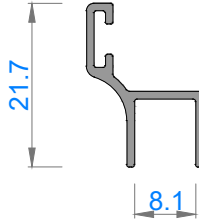

Ağırlık (kg/mt) 0,777

Sistem Kodu 4854

Ağırlık (kg/mt) 0,835

Sistem Kodu 4803
Ağırlık (kg/mt) 0,500

Sistem Kodu 4827
Ağırlık (kg/mt) 0,451

Sistem Kodu 4826
Ağırlık (kg/mt) 0,224

Sistem Kodu 4805
Ağırlık (kg/mt) 0,140

Sistem Kodu 4806
Ağırlık (kg/mt) 0,227

Sistem Kodu 4809
Ağırlık (kg/mt) 0,250

Sistem Kodu 4810
Ağırlık (kg/mt) 0,167

Sistem Kodu 11003
Ağırlık (kg/mt) 0,272

NOT: Profil ağırlıkları teoriktir, üretim sonrası ağırlıklar geçerlidir.

NOT: Profil ağırlıkları teoriktir, üretim sonrası ağırlıklar geçerlidir.

NOT: Profil ağırlıkları teoriktir, üretim sonrası ağırlıklar geçerlidir.

4

3

2

1

IÇ (INSIDE) DIŞ (OUTSIDE)

NOT: Profil ağırlıkları teoriktir, üretim sonrası ağırlıklar geçerlidir.