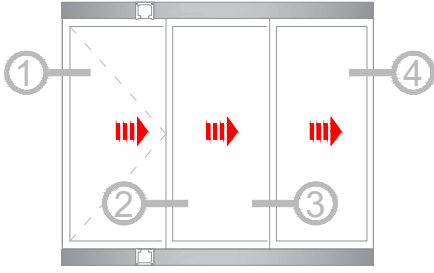

Sistem Kodu 4806
Ağırlık (kg/mt) 0,227

Sistem Kodu 4809
Ağırlık (kg/mt) 0,250

Sistem Kodu 4810
Ağırlık (kg/mt) 0,167

Sistem Kodu 11003
Ağırlık (kg/mt) 0,272

NOT: Profil ağırlıkları teoriktir, üretim sonrası ağırlıklar geçerlidir.

NOT: Profil ağırlıkları teoriktir, üretim sonrası ağırlıklar geçerlidir.

NOT: Profil ağırlıkları teoriktir, üretim sonrası ağırlıklar geçerlidir.

4

3

2

1

IÇ (INSIDE) DIŞ (OUTSIDE)

NOT: Profil ağırlıkları teoriktir, üretim sonrası ağırlıklar geçerlidir.