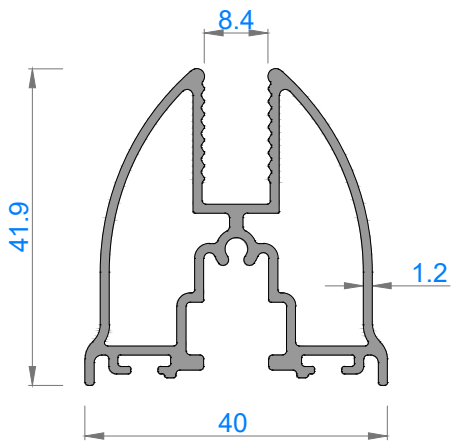

FAUSTO CAMLAMA SİSTEMLERİ

GOLD 42KE TEK CAMLI KATLANIR CAM BALKON
GOLD 42KE SINGLE GLAZING FOLDING GLASS BALCONY

Sistem Kodu 4853

Ağırlık (kg/mt) 1,278

Sistem Kodu 4852

Ağırlık (kg/mt) 1,221

Sistem Kodu 4804

Ağırlık (kg/mt) 0,777

Sistem Kodu 4854

Ağırlık (kg/mt) 0,835

Sistem Kodu 4803
Ağırlık (kg/mt) 0,500

Sistem Kodu 4827
Ağırlık (kg/mt) 0,451

Sistem Kodu 4826
Ağırlık (kg/mt) 0,224

Sistem Kodu 4805
Ağırlık (kg/mt) 0,140

Sistem Kodu 4806
Ağırlık (kg/mt) 0,227

Sistem Kodu 4809
Ağırlık (kg/mt) 0,250

Sistem Kodu 4810
Ağırlık (kg/mt) 0,167

Sistem Kodu 11003
Ağırlık (kg/mt) 0,272

NOT: Profil ağırlıkları teoriktir, üretim sonrası ağırlıklar geçerlidir.

NOT: Profil ağırlıkları teoriktir, üretim sonrası ağırlıklar geçerlidir.

NOT: Profil ağırlıkları teoriktir, üretim sonrası ağırlıklar geçerlidir.

4

3

2

1

IÇ (INSIDE) DIŞ (OUTSIDE)

NOT: Profil ağırlıkları teoriktir, üretim sonrası ağırlıklar geçerlidir.