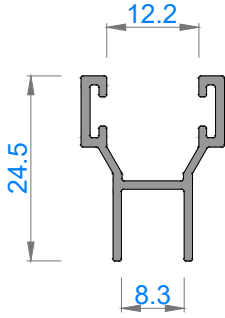

Ağırlık (kg/mt) 0,777

Sistem Kodu 4854

Ağırlık (kg/mt) 0,835

Sistem Kodu 4803
Ağırlık (kg/mt) 0,500

Sistem Kodu 4827
Ağırlık (kg/mt) 0,451

Sistem Kodu 4826
Ağırlık (kg/mt) 0,224

Sistem Kodu 4805
Ağırlık (kg/mt) 0,140

Sistem Kodu 4806
Ağırlık (kg/mt) 0,227

Sistem Kodu 4809
Ağırlık (kg/mt) 0,250

Sistem Kodu 4810
Ağırlık (kg/mt) 0,167

Sistem Kodu 11003
Ağırlık (kg/mt) 0,272

NOT: Profil ağırlıkları teoriktir, üretim sonrası ağırlıklar geçerlidir.

NOT: Profil ağırlıkları teoriktir, üretim sonrası ağırlıklar geçerlidir.

NOT: Profil ağırlıkları teoriktir, üretim sonrası ağırlıklar geçerlidir.

4

3

2

1

IÇ (INSIDE) DIŞ (OUTSIDE)

NOT: Profil ağırlıkları teoriktir, üretim sonrası ağırlıklar geçerlidir.