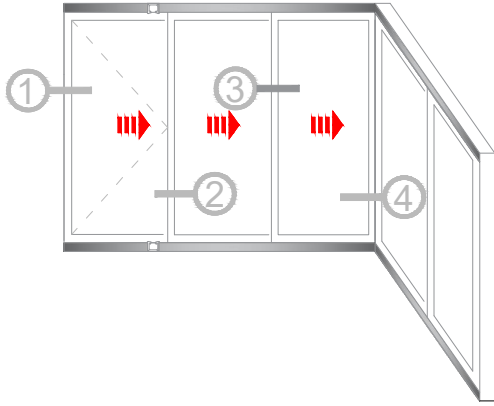

Sistem Kodu 4806
Ağırlık (kg/mt) 0,227

Sistem Kodu 4809
Ağırlık (kg/mt) 0,250

Sistem Kodu 4810
Ağırlık (kg/mt) 0,167

Sistem Kodu 11003
Ağırlık (kg/mt) 0,272

NOT: Profil ağırlıkları teoriktir, üretim sonrası ağırlıklar geçerlidir.

NOT: Profil ağırlıkları teoriktir, üretim sonrası ağırlıklar geçerlidir.

NOT: Profil ağırlıkları teoriktir, üretim sonrası ağırlıklar geçerlidir.

4

3

2

1

IÇ (INSIDE) DIŞ (OUTSIDE)

NOT: Profil ağırlıkları teoriktir, üretim sonrası ağırlıklar geçerlidir.