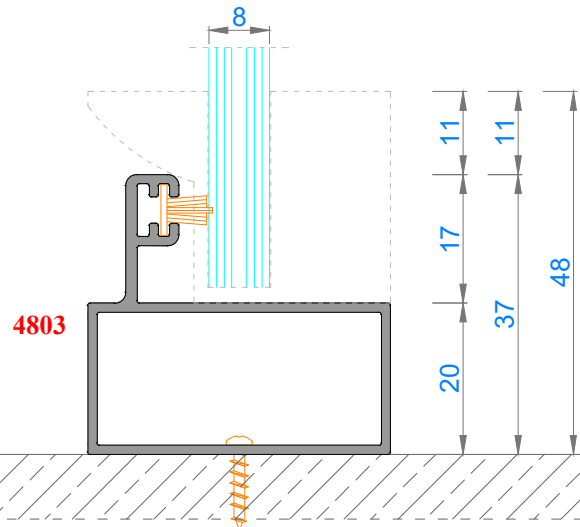

Sistem Kodu 4806
Ağırlık (kg/mt) 0,227

Sistem Kodu 4809
Ağırlık (kg/mt) 0,250

Sistem Kodu 4810
Ağırlık (kg/mt) 0,167

Sistem Kodu 11003
Ağırlık (kg/mt) 0,272

NOT: Profil ağırlıkları teoriktir, üretim sonrası ağırlıklar geçerlidir.

NOT: Profil ağırlıkları teoriktir, üretim sonrası ağırlıklar geçerlidir.

NOT: Profil ağırlıkları teoriktir, üretim sonrası ağırlıklar geçerlidir.

4

3

2

1

IÇ (INSIDE) DIŞ (OUTSIDE)

NOT: Profil ağırlıkları teoriktir, üretim sonrası ağırlıklar geçerlidir.