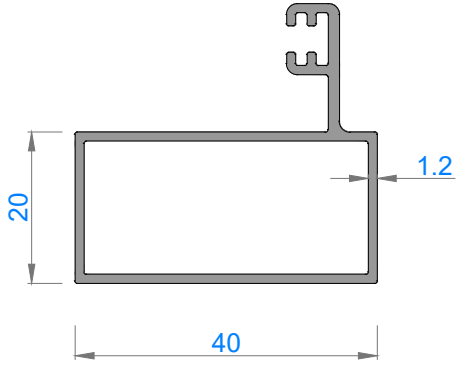

FAUSTO CAMLAMA SİSTEMLERİ

GOLD 42KE TEK CAMLI KATLANIR CAM BALKON
GOLD 42KE SINGLE GLAZING FOLDING GLASS BALCONY

Sistem Kodu 4853

Ağırlık (kg/mt) 1,278

Sistem Kodu 4852

Ağırlık (kg/mt) 1,221

Sistem Kodu 4804

Ağırlık (kg/mt) 0,777

Sistem Kodu 4854

Ağırlık (kg/mt) 0,835

Sistem Kodu 4803
Ağırlık (kg/mt) 0,500

Sistem Kodu 4827
Ağırlık (kg/mt) 0,451

Sistem Kodu 4826
Ağırlık (kg/mt) 0,224

Sistem Kodu 4805
Ağırlık (kg/mt) 0,140

Sistem Kodu 4806
Ağırlık (kg/mt) 0,227

Sistem Kodu 4809
Ağırlık (kg/mt) 0,250

Sistem Kodu 4810
Ağırlık (kg/mt) 0,167

Sistem Kodu 11003
Ağırlık (kg/mt) 0,272

NOT: Profil ağırlıkları teoriktir, üretim sonrası ağırlıklar geçerlidir.

NOT: Profil ağırlıkları teoriktir, üretim sonrası ağırlıklar geçerlidir.

NOT: Profil ağırlıkları teoriktir, üretim sonrası ağırlıklar geçerlidir.

4

3

2

1

IÇ (INSIDE) DIŞ (OUTSIDE)

NOT: Profil ağırlıkları teoriktir, üretim sonrası ağırlıklar geçerlidir.