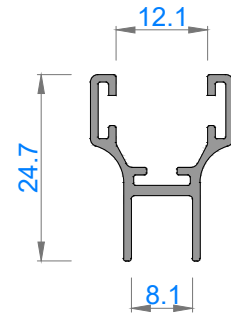

Ağırlık (kg/mt) 0,777

Sistem Kodu 4854

Ağırlık (kg/mt) 0,835

Sistem Kodu 4803
Ağırlık (kg/mt) 0,500

Sistem Kodu 4827
Ağırlık (kg/mt) 0,451

Sistem Kodu 4826
Ağırlık (kg/mt) 0,224

Sistem Kodu 4805
Ağırlık (kg/mt) 0,140

Sistem Kodu 4806
Ağırlık (kg/mt) 0,227

Sistem Kodu 4809
Ağırlık (kg/mt) 0,250

Sistem Kodu 4810
Ağırlık (kg/mt) 0,167

Sistem Kodu 11003
Ağırlık (kg/mt) 0,272

NOT: Profil ağırlıkları teoriktir, üretim sonrası ağırlıklar geçerlidir.

NOT: Profil ağırlıkları teoriktir, üretim sonrası ağırlıklar geçerlidir.

NOT: Profil ağırlıkları teoriktir, üretim sonrası ağırlıklar geçerlidir.

4

3

2

1

IÇ (INSIDE) DIŞ (OUTSIDE)

NOT: Profil ağırlıkları teoriktir, üretim sonrası ağırlıklar geçerlidir.