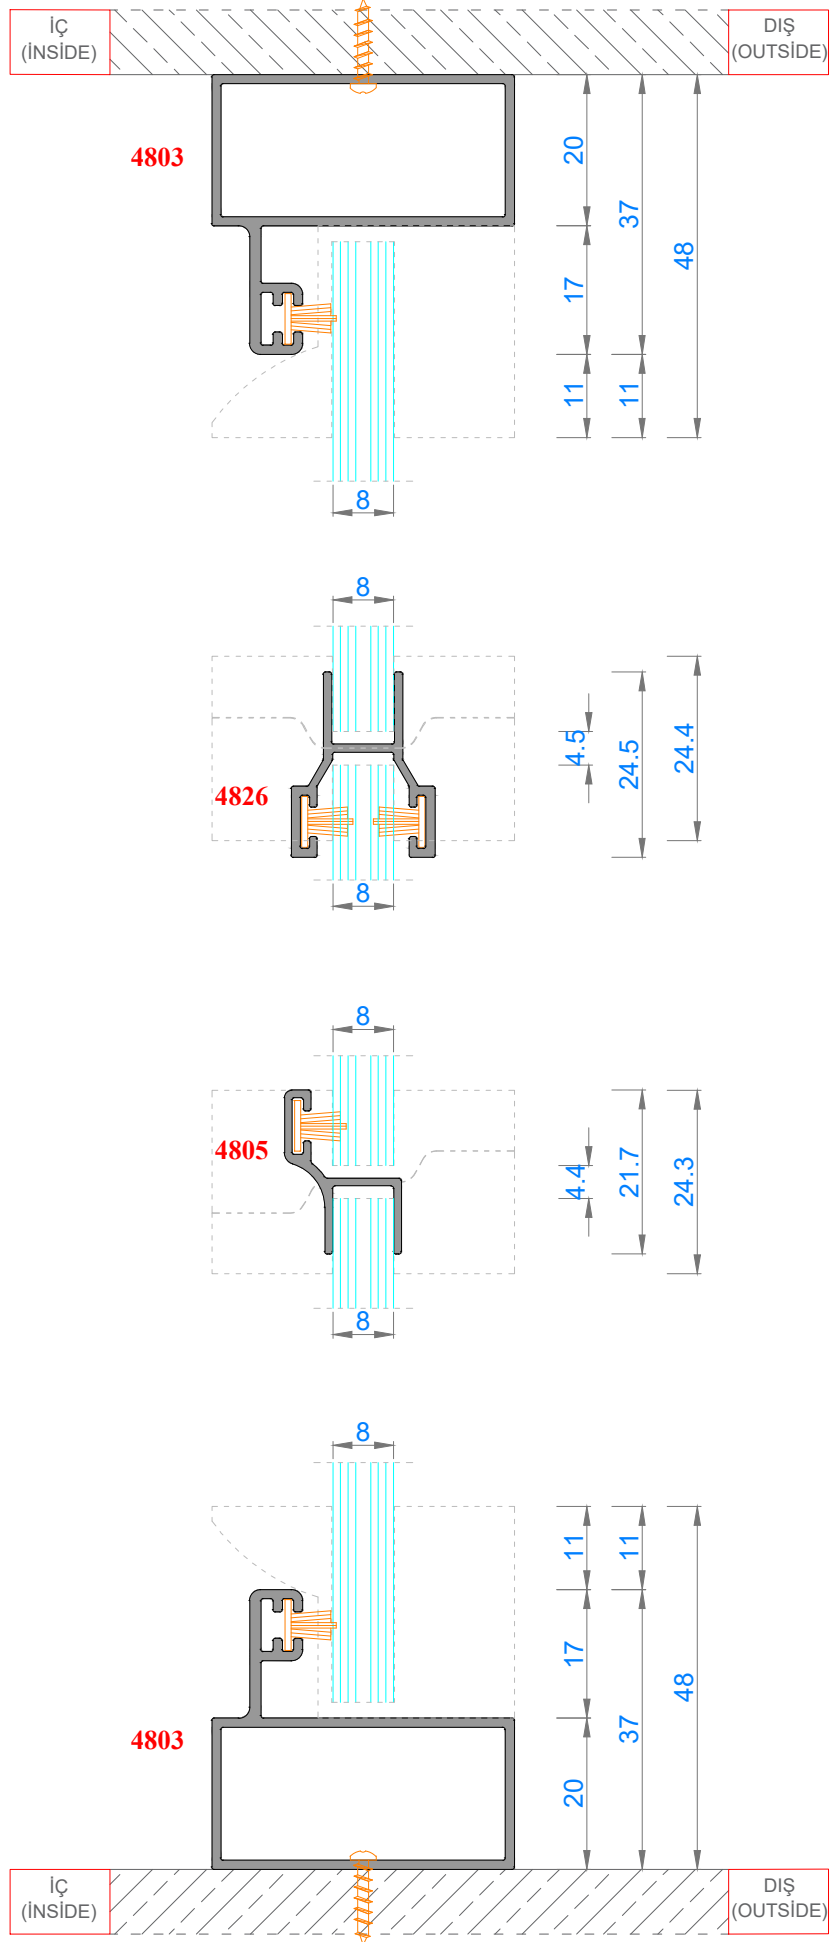

FAUSTO CAMLAMA SİSTEMLERİ

GOLD 42KE TEK CAMLI KATLANIR CAM BALKON
GOLD 42KE SINGLE GLAZING FOLDING GLASS BALCONY

Sistem Kodu 4853

Ağırlık (kg/mt) 1,278

Sistem Kodu 4852

Ağırlık (kg/mt) 1,221

Sistem Kodu 4804

Ağırlık (kg/mt) 0,777

Sistem Kodu 4854

Ağırlık (kg/mt) 0,835

Sistem Kodu 4803
Ağırlık (kg/mt) 0,500

Sistem Kodu 4827
Ağırlık (kg/mt) 0,451

Sistem Kodu 4826
Ağırlık (kg/mt) 0,224

Sistem Kodu 4805
Ağırlık (kg/mt) 0,140

Sistem Kodu 4806
Ağırlık (kg/mt) 0,227

Sistem Kodu 4809
Ağırlık (kg/mt) 0,250

Sistem Kodu 4810
Ağırlık (kg/mt) 0,167

Sistem Kodu 11003
Ağırlık (kg/mt) 0,272

NOT: Profil ağırlıkları teoriktir, üretim sonrası ağırlıklar geçerlidir.

NOT: Profil ağırlıkları teoriktir, üretim sonrası ağırlıklar geçerlidir.

NOT: Profil ağırlıkları teoriktir, üretim sonrası ağırlıklar geçerlidir.

4

3

2

1

IÇ (INSIDE) DIŞ (OUTSIDE)

NOT: Profil ağırlıkları teoriktir, üretim sonrası ağırlıklar geçerlidir.