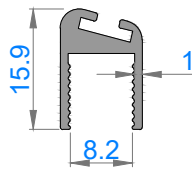

Ağırlık (kg/mt) 0,777

Sistem Kodu 4854

Ağırlık (kg/mt) 0,835

Sistem Kodu 4803
Ağırlık (kg/mt) 0,500

Sistem Kodu 4827
Ağırlık (kg/mt) 0,451

Sistem Kodu 4826
Ağırlık (kg/mt) 0,224

Sistem Kodu 4805
Ağırlık (kg/mt) 0,140

Sistem Kodu 4806
Ağırlık (kg/mt) 0,227

Sistem Kodu 4809
Ağırlık (kg/mt) 0,250

Sistem Kodu 4810
Ağırlık (kg/mt) 0,167

Sistem Kodu 11003
Ağırlık (kg/mt) 0,272

NOT: Profil ağırlıkları teoriktir, üretim sonrası ağırlıklar geçerlidir.

NOT: Profil ağırlıkları teoriktir, üretim sonrası ağırlıklar geçerlidir.

NOT: Profil ağırlıkları teoriktir, üretim sonrası ağırlıklar geçerlidir.

4

3

2

1

IÇ (INSIDE) DIŞ (OUTSIDE)

NOT: Profil ağırlıkları teoriktir, üretim sonrası ağırlıklar geçerlidir.