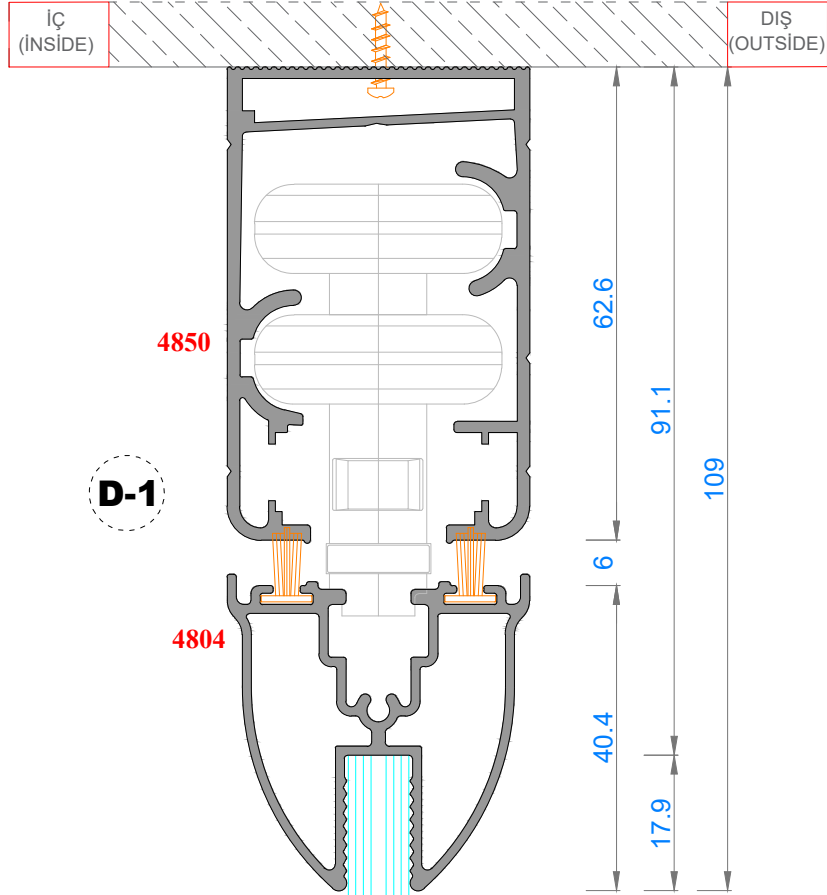

Ağırlık (kg/mt) 0,777

Sistem Kodu 4854

Ağırlık (kg/mt) 0,835

Sistem Kodu 4803
Ağırlık (kg/mt) 0,500

Sistem Kodu 4827
Ağırlık (kg/mt) 0,451

Sistem Kodu 4826
Ağırlık (kg/mt) 0,224

Sistem Kodu 4805
Ağırlık (kg/mt) 0,140

Sistem Kodu 4806
Ağırlık (kg/mt) 0,227

Sistem Kodu 4809
Ağırlık (kg/mt) 0,250

Sistem Kodu 4810
Ağırlık (kg/mt) 0,167

Sistem Kodu 11003
Ağırlık (kg/mt) 0,272

NOT: Profil ağırlıkları teoriktir, üretim sonrası ağırlıklar geçerlidir.

NOT: Profil ağırlıkları teoriktir, üretim sonrası ağırlıklar geçerlidir.

NOT: Profil ağırlıkları teoriktir, üretim sonrası ağırlıklar geçerlidir.

4

3

2

1

IÇ (INSIDE) DIŞ (OUTSIDE)

NOT: Profil ağırlıkları teoriktir, üretim sonrası ağırlıklar geçerlidir.