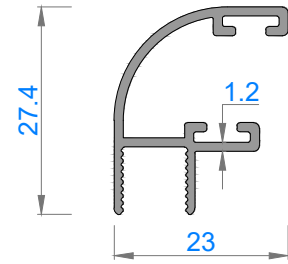

Ağırlık (kg/mt) 0,777

Sistem Kodu 4854

Ağırlık (kg/mt) 0,835

Sistem Kodu 4803
Ağırlık (kg/mt) 0,500

Sistem Kodu 4827
Ağırlık (kg/mt) 0,451

Sistem Kodu 4826
Ağırlık (kg/mt) 0,224

Sistem Kodu 4805
Ağırlık (kg/mt) 0,140

Sistem Kodu 4806
Ağırlık (kg/mt) 0,227

Sistem Kodu 4809
Ağırlık (kg/mt) 0,250

Sistem Kodu 4810
Ağırlık (kg/mt) 0,167

Sistem Kodu 11003
Ağırlık (kg/mt) 0,272

NOT: Profil ağırlıkları teoriktir, üretim sonrası ağırlıklar geçerlidir.

NOT: Profil ağırlıkları teoriktir, üretim sonrası ağırlıklar geçerlidir.

NOT: Profil ağırlıkları teoriktir, üretim sonrası ağırlıklar geçerlidir.

4

3

2

1

IÇ (INSIDE) DIŞ (OUTSIDE)

NOT: Profil ağırlıkları teoriktir, üretim sonrası ağırlıklar geçerlidir.