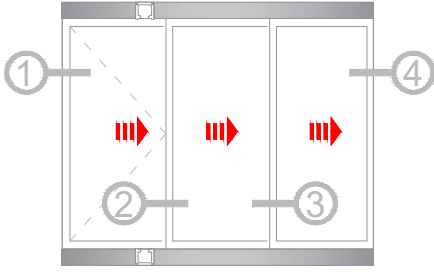

Sistem Kodu 4809

Ağırlık (kg/mt) 0,250

Sistem Kodu 4810

Ağırlık (kg/mt) 0,167

Sistem Kodu 11003

Ağırlık (kg/mt) 0,272

NOT: Profil ağırlıkları teoriktir, üretim sonrası ağırlıklar geçerlidir.

NOT: Profil ağırlıkları teoriktir, üretim sonrası ağırlıklar geçerlidir.

NOT: Profil ağırlıkları teoriktir, üretim sonrası ağırlıklar geçerlidir.

4

3

2

1

IÇ  
(INSIDE)

DIŞ  
(OUTSIDE)

NOT: Profil ağırlıkları teoriktir, üretim sonrası ağırlıklar geçerlidir.