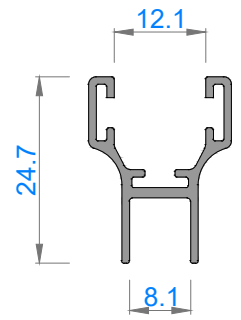

Sistem Kodu **4804**  
Ağırlık (kg/mt) **0,777**

Sistem Kodu **4854**  
Ağırlık (kg/mt) **0,835**

Sistem Kodu **4803**  
Ağırlık (kg/mt) **0,500**

Sistem Kodu 4827

Ağırlık (kg/mt) 0,451

Sistem Kodu 5195

Ağırlık (kg/mt) 0,558

Sistem Kodu 5196

Ağırlık (kg/mt) 0,358

Sistem Kodu 4826

Ağırlık (kg/mt) 0,224

Sistem Kodu 4805

Ağırlık (kg/mt) 0,140

Sistem Kodu 4806

Ağırlık (kg/mt) 0,227

Sistem Kodu 4809

Ağırlık (kg/mt) 0,250

Sistem Kodu 4810

Ağırlık (kg/mt) 0,167

Sistem Kodu 11003

Ağırlık (kg/mt) 0,272

NOT: Profil ağırlıkları teoriktir, üretim sonrası ağırlıklar geçerlidir.

NOT: Profil ağırlıkları teoriktir, üretim sonrası ağırlıklar geçerlidir.

NOT: Profil ağırlıkları teoriktir, üretim sonrası ağırlıklar geçerlidir.

4

3

2

1

IÇ  
(INSIDE)

DIŞ  
(OUTSIDE)

NOT: Profil ağırlıkları teoriktir, üretim sonrası ağırlıklar geçerlidir.