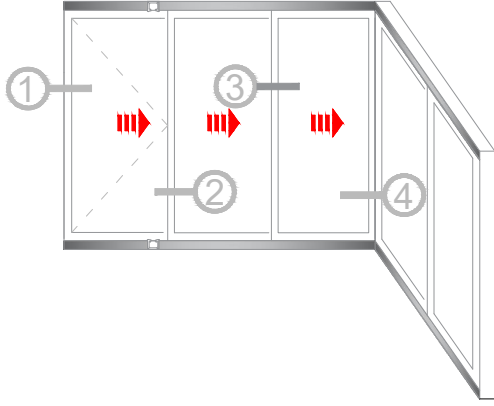

Sistem Kodu 4809

Ağırlık (kg/mt) 0,250

Sistem Kodu 4810

Ağırlık (kg/mt) 0,167

Sistem Kodu 11003

Ağırlık (kg/mt) 0,272

NOT: Profil ağırlıkları teoriktir, üretim sonrası ağırlıklar geçerlidir.

NOT: Profil ağırlıkları teoriktir, üretim sonrası ağırlıklar geçerlidir.

NOT: Profil ağırlıkları teoriktir, üretim sonrası ağırlıklar geçerlidir.

4

3

2

1

IÇ  
(INSIDE)

DIŞ  
(OUTSIDE)

NOT: Profil ağırlıkları teoriktir, üretim sonrası ağırlıklar geçerlidir.