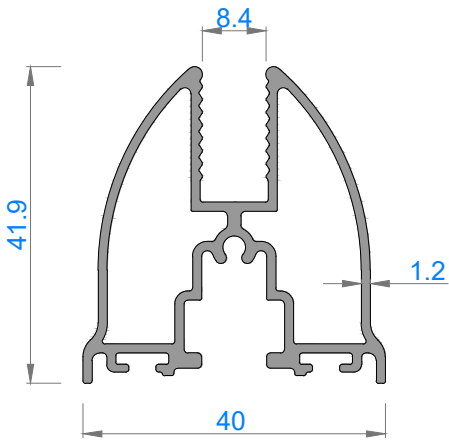

Sistem Kodu **4804**  
Ağırlık (kg/mt) **0,777**

Sistem Kodu **4854**  
Ağırlık (kg/mt) **0,835**

Sistem Kodu **4803**  
Ağırlık (kg/mt) **0,500**

Sistem Kodu 4827

Ağırlık (kg/mt) 0,451

Sistem Kodu 5195

Ağırlık (kg/mt) 0,558

Sistem Kodu 5196

Ağırlık (kg/mt) 0,358

Sistem Kodu 4826

Ağırlık (kg/mt) 0,224

Sistem Kodu 4805

Ağırlık (kg/mt) 0,140

Sistem Kodu 4806

Ağırlık (kg/mt) 0,227

Sistem Kodu 4809

Ağırlık (kg/mt) 0,250

Sistem Kodu 4810

Ağırlık (kg/mt) 0,167

Sistem Kodu 11003

Ağırlık (kg/mt) 0,272

NOT: Profil ağırlıkları teoriktir, üretim sonrası ağırlıklar geçerlidir.

NOT: Profil ağırlıkları teoriktir, üretim sonrası ağırlıklar geçerlidir.

NOT: Profil ağırlıkları teoriktir, üretim sonrası ağırlıklar geçerlidir.

4

3

2

1

IÇ  
(INSIDE)

DIŞ  
(OUTSIDE)

NOT: Profil ağırlıkları teoriktir, üretim sonrası ağırlıklar geçerlidir.