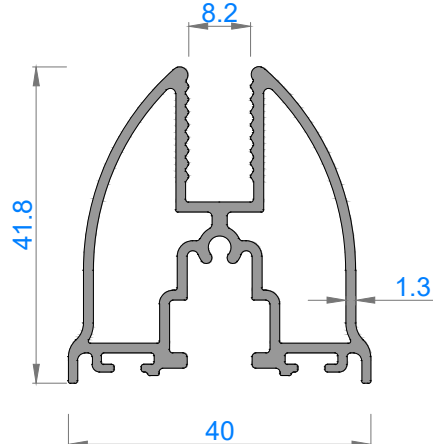

Sistem Kodu **4804**  
Ağırlık (kg/mt) **0,777**

Sistem Kodu **4854**  
Ağırlık (kg/mt) **0,835**

Sistem Kodu **4803**  
Ağırlık (kg/mt) **0,500**

Sistem Kodu 4827

Ağırlık (kg/mt) 0,451

Sistem Kodu 5195

Ağırlık (kg/mt) 0,558

Sistem Kodu 5196

Ağırlık (kg/mt) 0,358

Sistem Kodu 4826

Ağırlık (kg/mt) 0,224

Sistem Kodu 4805

Ağırlık (kg/mt) 0,140

Sistem Kodu 4806

Ağırlık (kg/mt) 0,227

Sistem Kodu 4809

Ağırlık (kg/mt) 0,250

Sistem Kodu 4810

Ağırlık (kg/mt) 0,167

Sistem Kodu 11003

Ağırlık (kg/mt) 0,272

NOT: Profil ağırlıkları teoriktir, üretim sonrası ağırlıklar geçerlidir.

NOT: Profil ağırlıkları teoriktir, üretim sonrası ağırlıklar geçerlidir.

NOT: Profil ağırlıkları teoriktir, üretim sonrası ağırlıklar geçerlidir.

4

3

2

1

IÇ  
(INSIDE)

DIŞ  
(OUTSIDE)

NOT: Profil ağırlıkları teoriktir, üretim sonrası ağırlıklar geçerlidir.