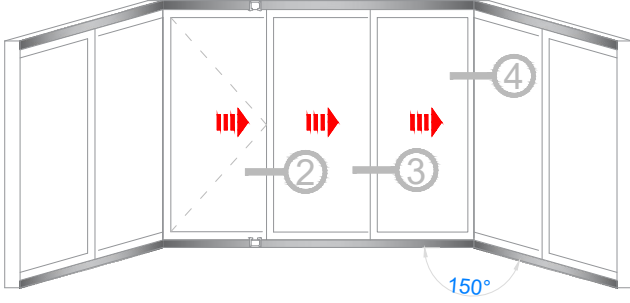

Sistem Kodu 4809

Ağırlık (kg/mt) 0,250

Sistem Kodu 4810

Ağırlık (kg/mt) 0,167

Sistem Kodu 11003

Ağırlık (kg/mt) 0,272

NOT: Profil ağırlıkları teoriktir, üretim sonrası ağırlıklar geçerlidir.

NOT: Profil ağırlıkları teoriktir, üretim sonrası ağırlıklar geçerlidir.

NOT: Profil ağırlıkları teoriktir, üretim sonrası ağırlıklar geçerlidir.

4

3

2

1

IÇ  
(INSIDE)

DIŞ  
(OUTSIDE)

NOT: Profil ağırlıkları teoriktir, üretim sonrası ağırlıklar geçerlidir.