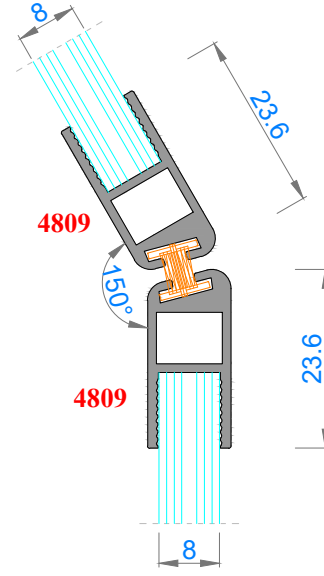

Sistem Kodu **4804**  
Ağırlık (kg/mt) **0,777**

Sistem Kodu **4854**  
Ağırlık (kg/mt) **0,835**

Sistem Kodu **4803**  
Ağırlık (kg/mt) **0,500**

Sistem Kodu 4827

Ağırlık (kg/mt) 0,451

Sistem Kodu 5195

Ağırlık (kg/mt) 0,558

Sistem Kodu 5196

Ağırlık (kg/mt) 0,358

Sistem Kodu 4826

Ağırlık (kg/mt) 0,224

Sistem Kodu 4805

Ağırlık (kg/mt) 0,140

Sistem Kodu 4806

Ağırlık (kg/mt) 0,227

Sistem Kodu 4809

Ağırlık (kg/mt) 0,250

Sistem Kodu 4810

Ağırlık (kg/mt) 0,167

Sistem Kodu 11003

Ağırlık (kg/mt) 0,272

NOT: Profil ağırlıkları teoriktir, üretim sonrası ağırlıklar geçerlidir.

NOT: Profil ağırlıkları teoriktir, üretim sonrası ağırlıklar geçerlidir.

NOT: Profil ağırlıkları teoriktir, üretim sonrası ağırlıklar geçerlidir.

4

3

2

1

IÇ  
(INSIDE)

DIŞ  
(OUTSIDE)

NOT: Profil ağırlıkları teoriktir, üretim sonrası ağırlıklar geçerlidir.