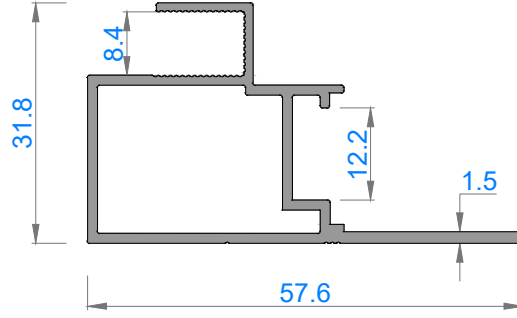

Sistem Kodu **4804**  
Ağırlık (kg/mt) **0,777**

Sistem Kodu **4854**  
Ağırlık (kg/mt) **0,835**

Sistem Kodu **4803**  
Ağırlık (kg/mt) **0,500**

Sistem Kodu 4827

Ağırlık (kg/mt) 0,451

Sistem Kodu 5195

Ağırlık (kg/mt) 0,558

Sistem Kodu 5196

Ağırlık (kg/mt) 0,358

Sistem Kodu 4826

Ağırlık (kg/mt) 0,224

Sistem Kodu 4805

Ağırlık (kg/mt) 0,140

Sistem Kodu 4806

Ağırlık (kg/mt) 0,227

Sistem Kodu 4809

Ağırlık (kg/mt) 0,250

Sistem Kodu 4810

Ağırlık (kg/mt) 0,167

Sistem Kodu 11003

Ağırlık (kg/mt) 0,272

NOT: Profil ağırlıkları teoriktir, üretim sonrası ağırlıklar geçerlidir.

NOT: Profil ağırlıkları teoriktir, üretim sonrası ağırlıklar geçerlidir.

NOT: Profil ağırlıkları teoriktir, üretim sonrası ağırlıklar geçerlidir.

4

3

2

1

IÇ  
(INSIDE)

DIŞ  
(OUTSIDE)

NOT: Profil ağırlıkları teoriktir, üretim sonrası ağırlıklar geçerlidir.