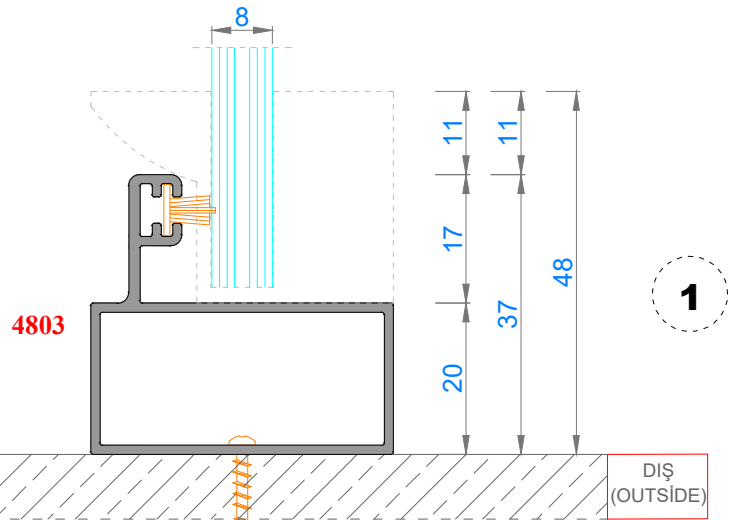

Sistem Kodu 4809

Ağırlık (kg/mt) 0,250

Sistem Kodu 4810

Ağırlık (kg/mt) 0,167

Sistem Kodu 11003

Ağırlık (kg/mt) 0,272

NOT: Profil ağırlıkları teoriktir, üretim sonrası ağırlıklar geçerlidir.

NOT: Profil ağırlıkları teoriktir, üretim sonrası ağırlıklar geçerlidir.

NOT: Profil ağırlıkları teoriktir, üretim sonrası ağırlıklar geçerlidir.

4

3

2

1

IÇ  
(INSIDE)

DIŞ  
(OUTSIDE)

NOT: Profil ağırlıkları teoriktir, üretim sonrası ağırlıklar geçerlidir.