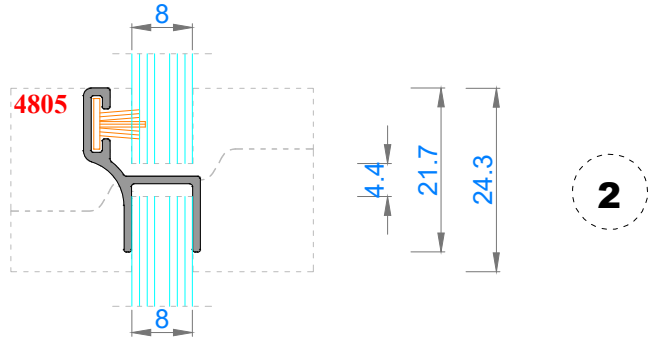

Sistem Kodu 4809

Ağırlık (kg/mt) 0,250

Sistem Kodu 4810

Ağırlık (kg/mt) 0,167

Sistem Kodu 11003

Ağırlık (kg/mt) 0,272

NOT: Profil ağırlıkları teoriktir, üretim sonrası ağırlıklar geçerlidir.

NOT: Profil ağırlıkları teoriktir, üretim sonrası ağırlıklar geçerlidir.

NOT: Profil ağırlıkları teoriktir, üretim sonrası ağırlıklar geçerlidir.

4

3

2

1

IÇ  
(INSIDE)

DIŞ  
(OUTSIDE)

NOT: Profil ağırlıkları teoriktir, üretim sonrası ağırlıklar geçerlidir.