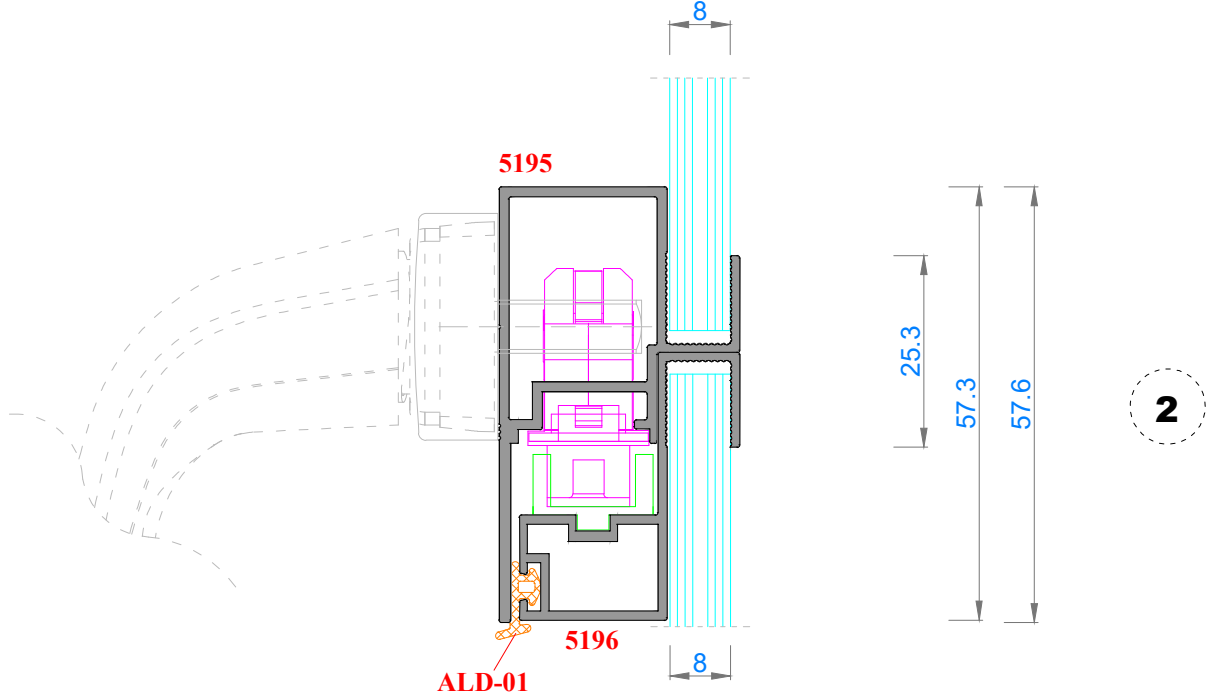

Sistem Kodu 4809

Ağırlık (kg/mt) 0,250

Sistem Kodu 4810

Ağırlık (kg/mt) 0,167

Sistem Kodu 11003

Ağırlık (kg/mt) 0,272

NOT: Profil ağırlıkları teoriktir, üretim sonrası ağırlıklar geçerlidir.

NOT: Profil ağırlıkları teoriktir, üretim sonrası ağırlıklar geçerlidir.

NOT: Profil ağırlıkları teoriktir, üretim sonrası ağırlıklar geçerlidir.

4

3

2

1

IÇ  
(INSIDE)

DIŞ  
(OUTSIDE)

NOT: Profil ağırlıkları teoriktir, üretim sonrası ağırlıklar geçerlidir.