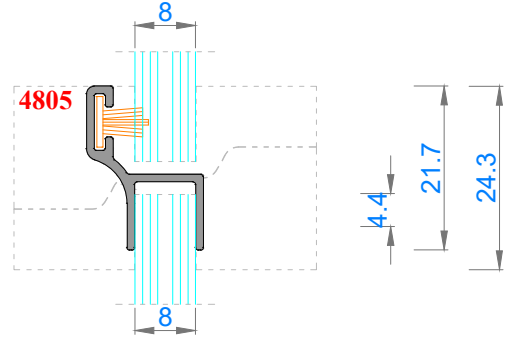

Sistem Kodu 5196

Ağırlık (kg/mt) 0,358

Sistem Kodu 4826

Ağırlık (kg/mt) 0,224

Sistem Kodu 4805

Ağırlık (kg/mt) 0,140

Sistem Kodu 4806

Ağırlık (kg/mt) 0,227

Sistem Kodu 4809

Ağırlık (kg/mt) 0,250

Sistem Kodu 4810

Ağırlık (kg/mt) 0,167

Sistem Kodu 11003

Ağırlık (kg/mt) 0,272

NOT: Profil ağırlıkları teoriktir, üretim sonrası ağırlıklar geçerlidir.

NOT: Profil ağırlıkları teoriktir, üretim sonrası ağırlıklar geçerlidir.

NOT: Profil ağırlıkları teoriktir, üretim sonrası ağırlıklar geçerlidir.

4

3

2

1

IÇ  
(INSIDE)

DIŞ  
(OUTSIDE)

NOT: Profil ağırlıkları teoriktir, üretim sonrası ağırlıklar geçerlidir.