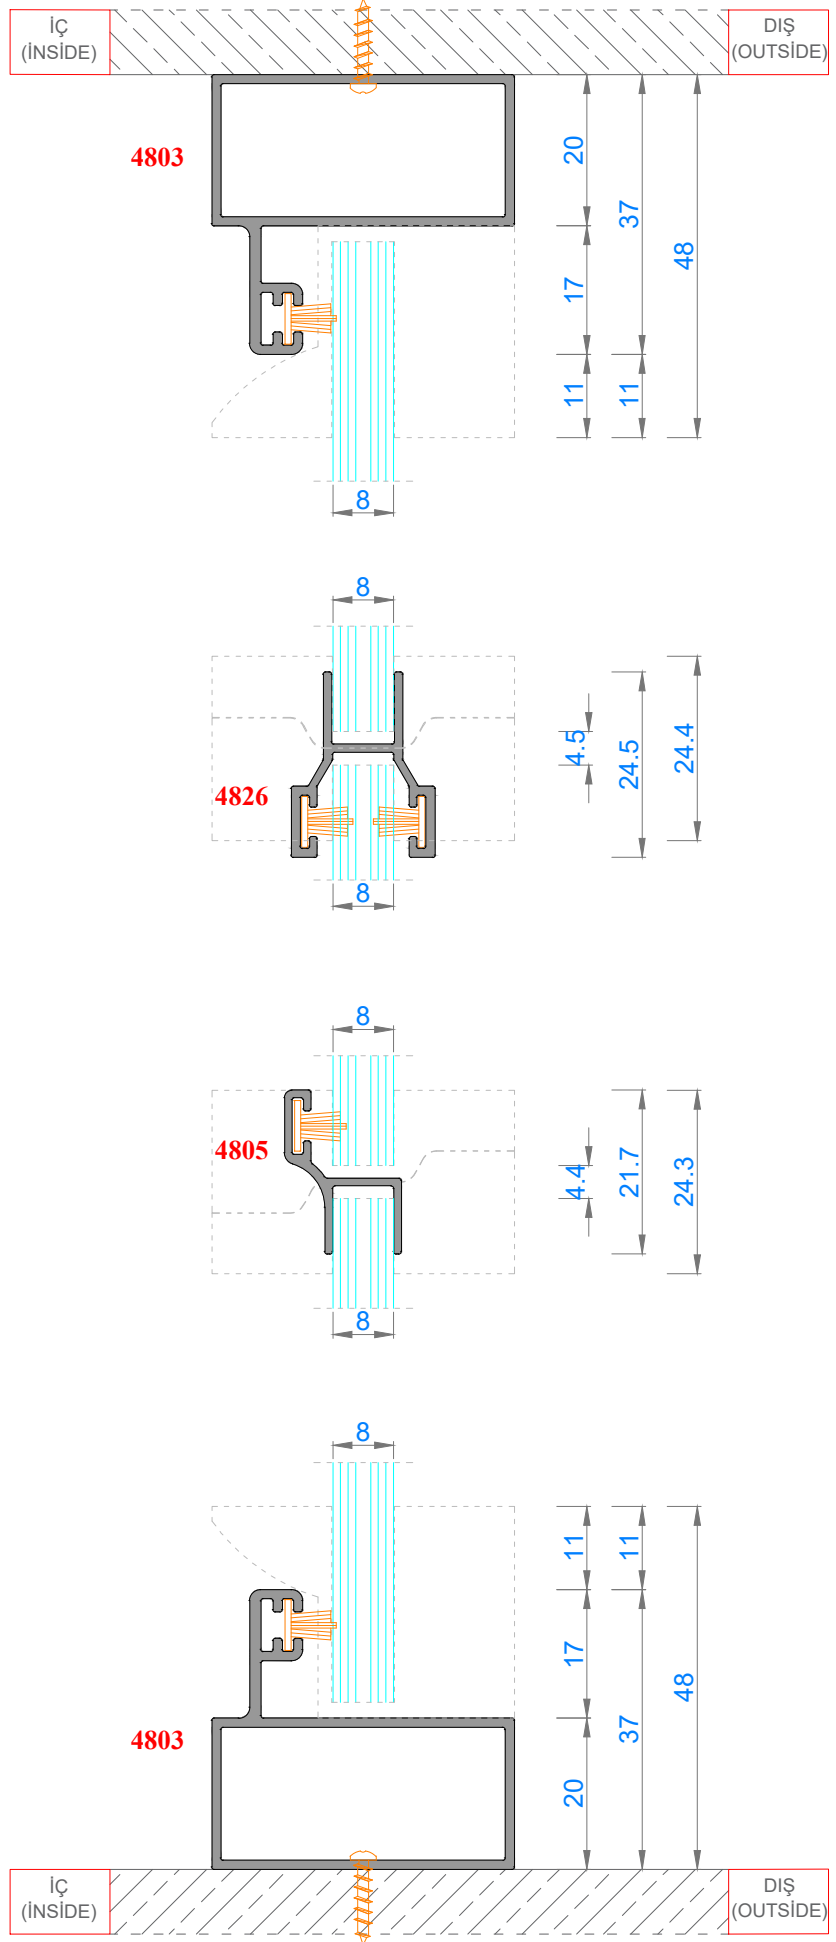

Sistem Kodu **4804**  
Ağırlık (kg/mt) **0,777**

Sistem Kodu **4854**  
Ağırlık (kg/mt) **0,835**

Sistem Kodu **4803**  
Ağırlık (kg/mt) **0,500**

Sistem Kodu 4827

Ağırlık (kg/mt) 0,451

Sistem Kodu 5195

Ağırlık (kg/mt) 0,558

Sistem Kodu 5196

Ağırlık (kg/mt) 0,358

Sistem Kodu 4826

Ağırlık (kg/mt) 0,224

Sistem Kodu 4805

Ağırlık (kg/mt) 0,140

Sistem Kodu 4806

Ağırlık (kg/mt) 0,227

Sistem Kodu 4809

Ağırlık (kg/mt) 0,250

Sistem Kodu 4810

Ağırlık (kg/mt) 0,167

Sistem Kodu 11003

Ağırlık (kg/mt) 0,272

NOT: Profil ağırlıkları teoriktir, üretim sonrası ağırlıklar geçerlidir.

NOT: Profil ağırlıkları teoriktir, üretim sonrası ağırlıklar geçerlidir.

NOT: Profil ağırlıkları teoriktir, üretim sonrası ağırlıklar geçerlidir.

4

3

2

1

IÇ  
(INSIDE)

DIŞ  
(OUTSIDE)

NOT: Profil ağırlıkları teoriktir, üretim sonrası ağırlıklar geçerlidir.