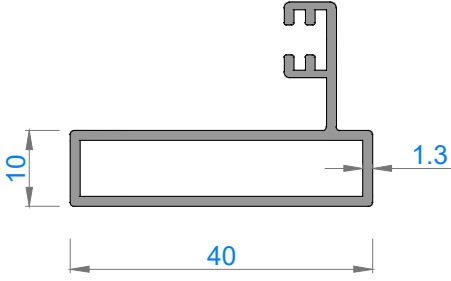

## FAUSTO CAMLAMA SİSTEMLERİ

GOLD 42KB TEK CAMLI KATLANIR CAM BALKON

GOLD 42KB SINGLE GLAZING FOLDING GLASS BALCONY

Sistem Kodu **4850**  
Ağırlık (kg/mt) **1,498**

Sistem Kodu **4851**  
Ağırlık (kg/mt) **1,540**

Sistem Kodu **4804**  
Ağırlık (kg/mt) **0,777**

Sistem Kodu **4854**  
Ağırlık (kg/mt) **0,835**

Sistem Kodu **4803**  
Ağırlık (kg/mt) **0,500**

Sistem Kodu 4827

Ağırlık (kg/mt) 0,451

Sistem Kodu 5195

Ağırlık (kg/mt) 0,558

Sistem Kodu 5196

Ağırlık (kg/mt) 0,358

Sistem Kodu 4826

Ağırlık (kg/mt) 0,224

Sistem Kodu 4805

Ağırlık (kg/mt) 0,140

Sistem Kodu 4806

Ağırlık (kg/mt) 0,227

NOT: Profil ağırlıkları teoriktir, üretim sonrası ağırlıklar geçerlidir.

4

3

2

1

IÇ  
(INSIDE)

DIŞ  
(OUTSIDE)

NOT: Profil ağırlıkları teoriktir, üretim sonrası ağırlıklar geçerlidir.