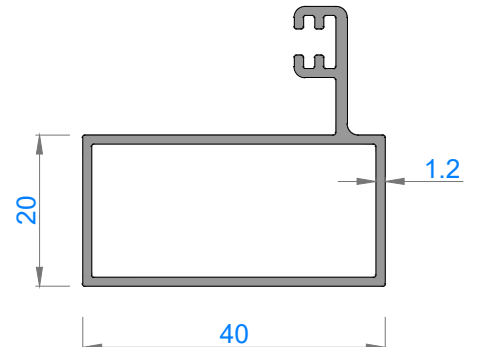

## FAUSTO CAMLAMA SİSTEMLERİ

GOLD 42KB TEK CAMLI KATLANIR CAM BALKON

GOLD 42KB SINGLE GLAZING FOLDING GLASS BALCONY

Sistem Kodu **4850**  
Ağırlık (kg/mt) **1,498**

Sistem Kodu **4851**  
Ağırlık (kg/mt) **1,540**

Sistem Kodu **4804**  
Ağırlık (kg/mt) **0,777**

Sistem Kodu **4854**  
Ağırlık (kg/mt) **0,835**

Sistem Kodu **4803**  
Ağırlık (kg/mt) **0,500**

Sistem Kodu 4827

Ağırlık (kg/mt) 0,451

Sistem Kodu 5195

Ağırlık (kg/mt) 0,558

Sistem Kodu 5196

Ağırlık (kg/mt) 0,358

Sistem Kodu 4826

Ağırlık (kg/mt) 0,224

Sistem Kodu 4805

Ağırlık (kg/mt) 0,140

Sistem Kodu 4806

Ağırlık (kg/mt) 0,227

NOT: Profil ağırlıkları teoriktir, üretim sonrası ağırlıklar geçerlidir.

4

3

2

1

IÇ  
(INSIDE)

DIŞ  
(OUTSIDE)

NOT: Profil ağırlıkları teoriktir, üretim sonrası ağırlıklar geçerlidir.