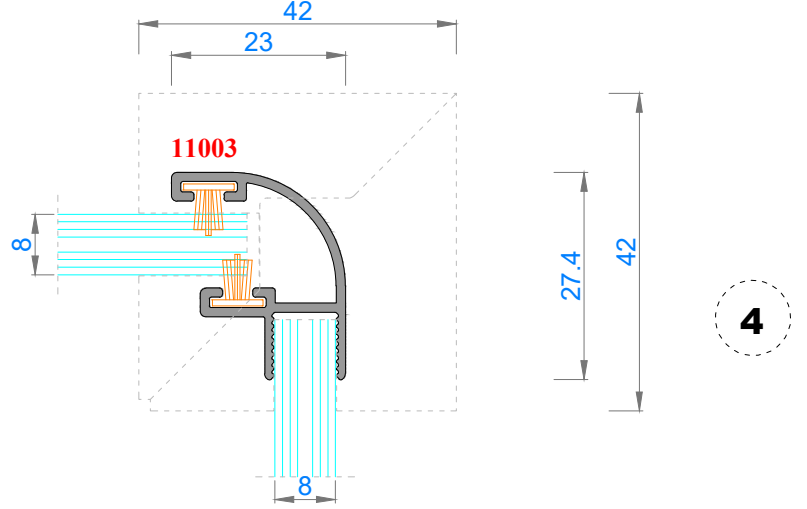

Sistem Kodu 4809

Ağırlık (kg/mt) 0,250

Sistem Kodu 4810

Ağırlık (kg/mt) 0,167

Sistem Kodu 11003

Ağırlık (kg/mt) 0,272

NOT: Profil ağırlıkları teoriktir, üretim sonrası ağırlıklar geçerlidir.

NOT: Profil ağırlıkları teoriktir, üretim sonrası ağırlıklar geçerlidir.

NOT: Profil ağırlıkları teoriktir, üretim sonrası ağırlıklar geçerlidir.

4

3

2

1

IÇ  
(INSIDE)

DIŞ  
(OUTSIDE)

NOT: Profil ağırlıkları teoriktir, üretim sonrası ağırlıklar geçerlidir.