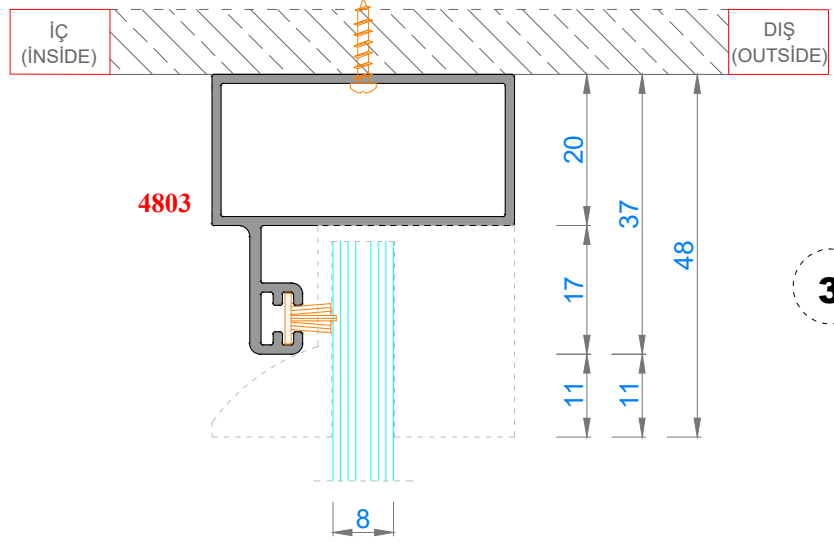

Sistem Kodu 4809

Ağırlık (kg/mt) 0,250

Sistem Kodu 4810

Ağırlık (kg/mt) 0,167

Sistem Kodu 11003

Ağırlık (kg/mt) 0,272

NOT: Profil ağırlıkları teoriktir, üretim sonrası ağırlıklar geçerlidir.

NOT: Profil ağırlıkları teoriktir, üretim sonrası ağırlıklar geçerlidir.

NOT: Profil ağırlıkları teoriktir, üretim sonrası ağırlıklar geçerlidir.

4

3

2

1

IÇ  
(INSIDE)

DIŞ  
(OUTSIDE)

NOT: Profil ağırlıkları teoriktir, üretim sonrası ağırlıklar geçerlidir.