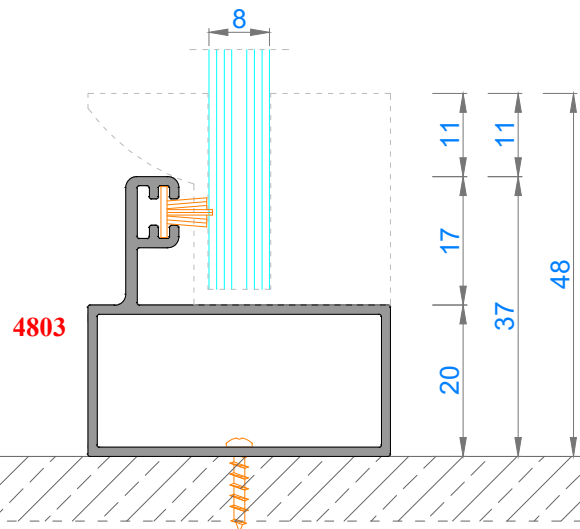

Sistem Kodu 4809

Ağırlık (kg/mt) 0,250

Sistem Kodu 4810

Ağırlık (kg/mt) 0,167

Sistem Kodu 11003

Ağırlık (kg/mt) 0,272

NOT: Profil ağırlıkları teoriktir, üretim sonrası ağırlıklar geçerlidir.

NOT: Profil ağırlıkları teoriktir, üretim sonrası ağırlıklar geçerlidir.

NOT: Profil ağırlıkları teoriktir, üretim sonrası ağırlıklar geçerlidir.

4

3

2

1

IÇ  
(INSIDE)

DIŞ  
(OUTSIDE)

NOT: Profil ağırlıkları teoriktir, üretim sonrası ağırlıklar geçerlidir.