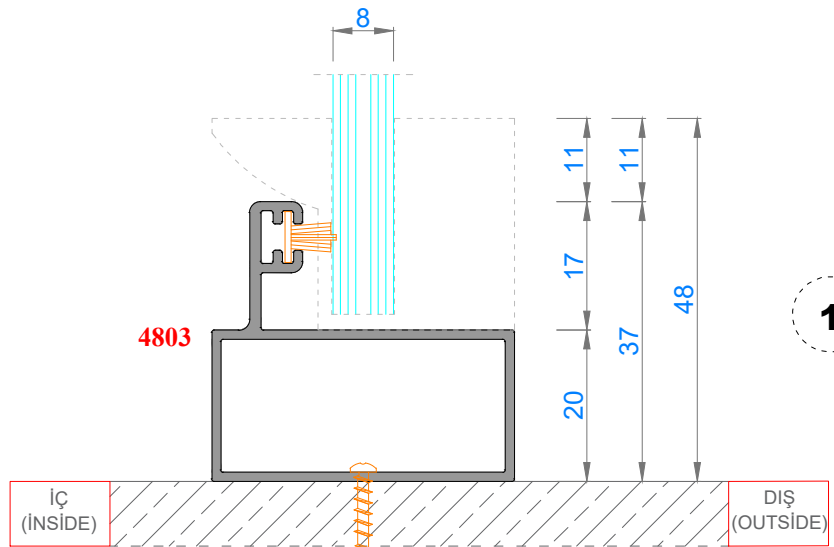

Sistem Kodu 4809

Ağırlık (kg/mt) 0,250

Sistem Kodu 4810

Ağırlık (kg/mt) 0,167

Sistem Kodu 11003

Ağırlık (kg/mt) 0,272

NOT: Profil ağırlıkları teoriktir, üretim sonrası ağırlıklar geçerlidir.

NOT: Profil ağırlıkları teoriktir, üretim sonrası ağırlıklar geçerlidir.

NOT: Profil ağırlıkları teoriktir, üretim sonrası ağırlıklar geçerlidir.

4

3

2

1

IÇ  
(INSIDE)

DIŞ  
(OUTSIDE)

NOT: Profil ağırlıkları teoriktir, üretim sonrası ağırlıklar geçerlidir.