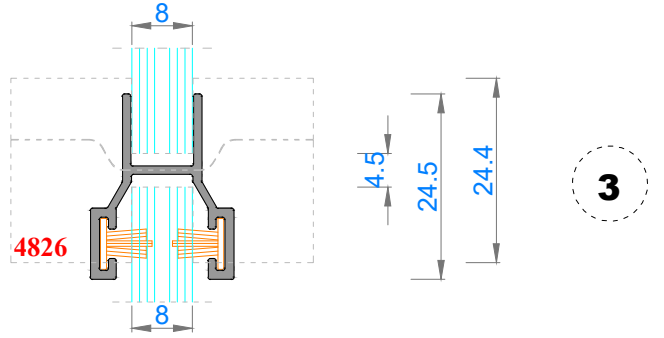

Sistem Kodu 4809

Ağırlık (kg/mt) 0,250

Sistem Kodu 4810

Ağırlık (kg/mt) 0,167

Sistem Kodu 11003

Ağırlık (kg/mt) 0,272

NOT: Profil ağırlıkları teoriktir, üretim sonrası ağırlıklar geçerlidir.

NOT: Profil ağırlıkları teoriktir, üretim sonrası ağırlıklar geçerlidir.

NOT: Profil ağırlıkları teoriktir, üretim sonrası ağırlıklar geçerlidir.

4

3

2

1

IÇ  
(INSIDE)

DIŞ  
(OUTSIDE)

NOT: Profil ağırlıkları teoriktir, üretim sonrası ağırlıklar geçerlidir.