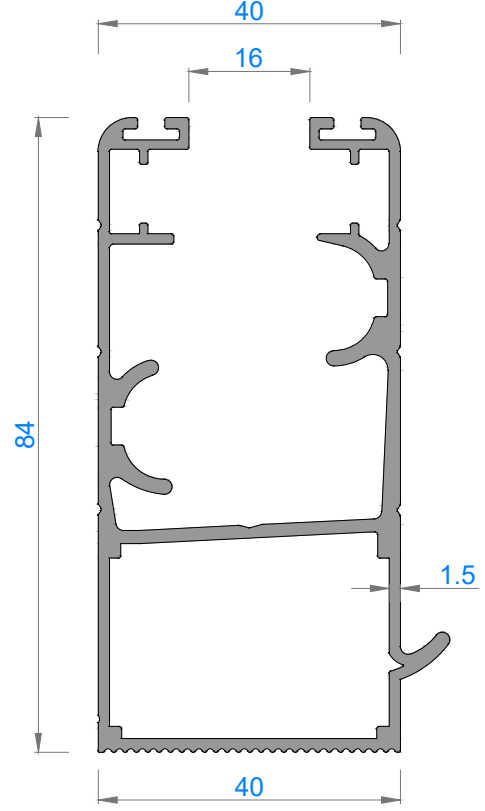

Sistem Kodu **4851**
Ağırlık (kg/mt) **1,540**