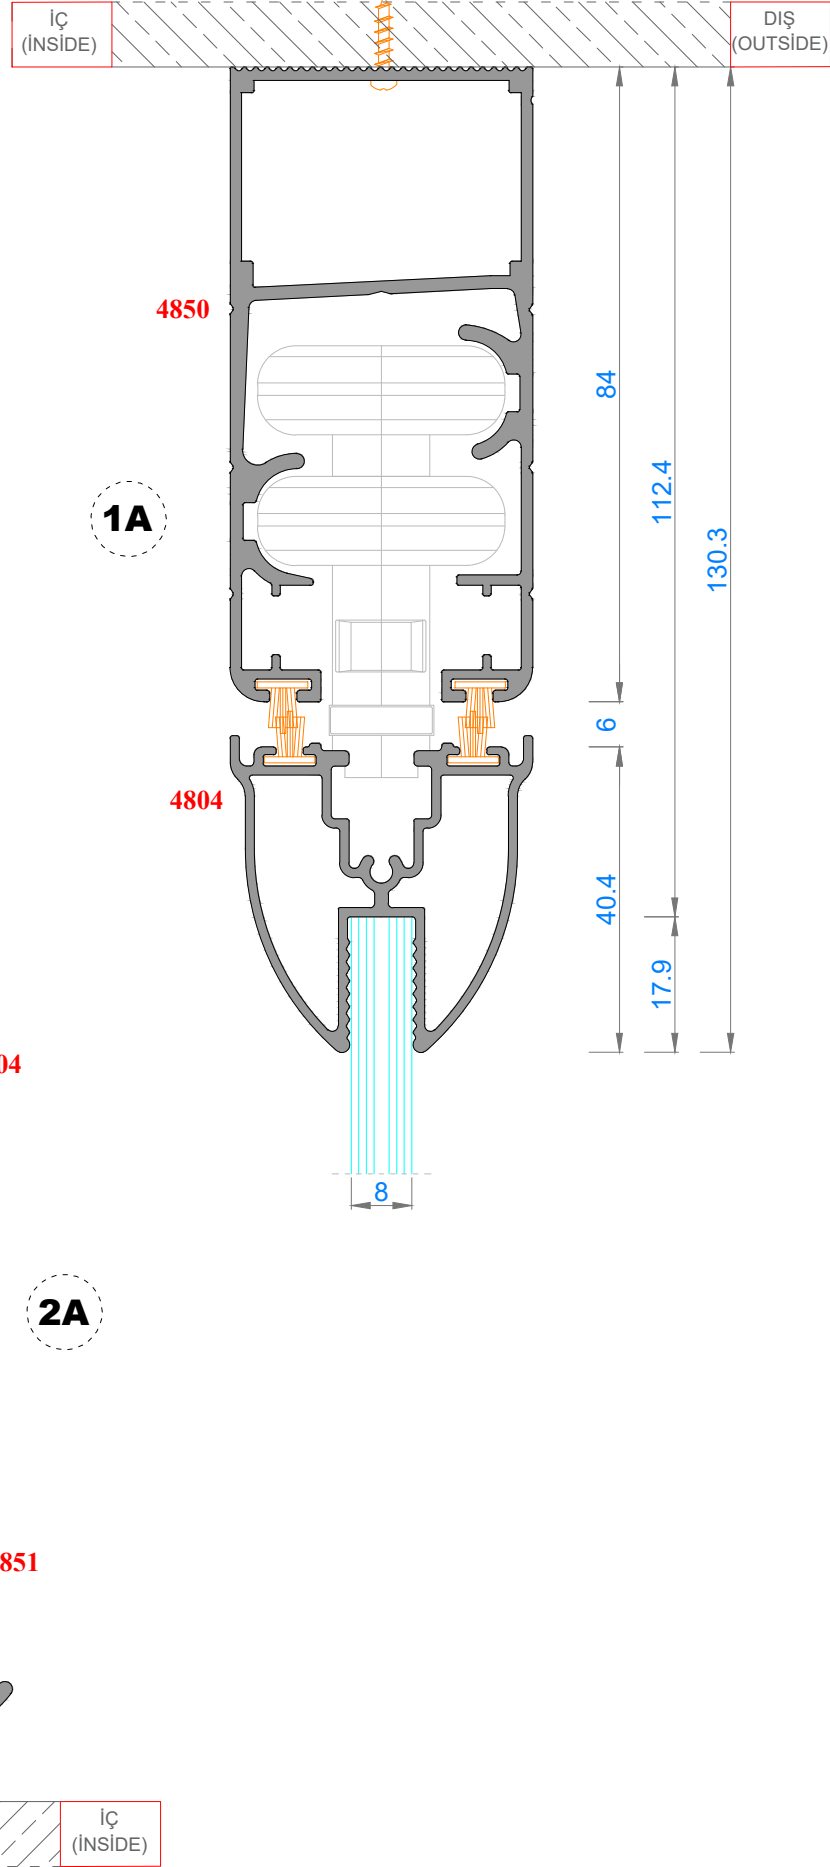

Sistem Kodu **4804**  
Ağırlık (kg/mt) **0,777**

Sistem Kodu **4854**  
Ağırlık (kg/mt) **0,835**

Sistem Kodu **4803**  
Ağırlık (kg/mt) **0,500**

Sistem Kodu 4827

Ağırlık (kg/mt) 0,451

Sistem Kodu 5195

Ağırlık (kg/mt) 0,558

Sistem Kodu 5196

Ağırlık (kg/mt) 0,358

Sistem Kodu 4826

Ağırlık (kg/mt) 0,224

Sistem Kodu 4805

Ağırlık (kg/mt) 0,140

Sistem Kodu 4806

Ağırlık (kg/mt) 0,227

Sistem Kodu 4809

Ağırlık (kg/mt) 0,250

Sistem Kodu 4810

Ağırlık (kg/mt) 0,167

Sistem Kodu 11003

Ağırlık (kg/mt) 0,272

NOT: Profil ağırlıkları teoriktir, üretim sonrası ağırlıklar geçerlidir.

NOT: Profil ağırlıkları teoriktir, üretim sonrası ağırlıklar geçerlidir.

NOT: Profil ağırlıkları teoriktir, üretim sonrası ağırlıklar geçerlidir.

4

3

2

1

IÇ  
(INSIDE)

DIŞ  
(OUTSIDE)

NOT: Profil ağırlıkları teoriktir, üretim sonrası ağırlıklar geçerlidir.