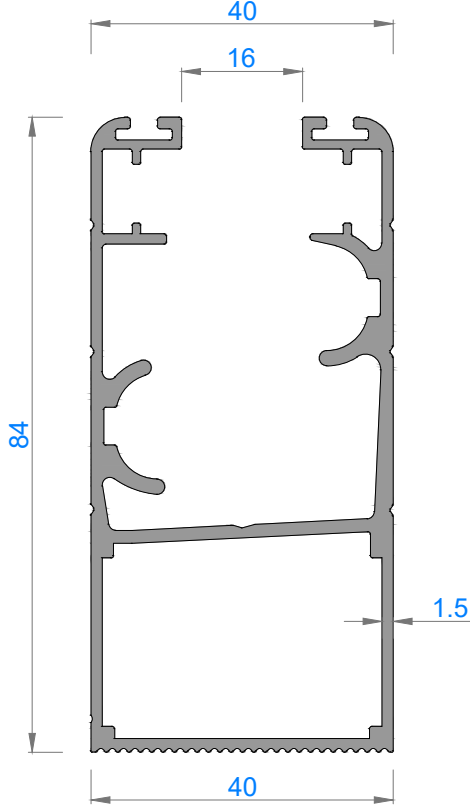

Sistem Kodu **4850**
Ağırlık (kg/mt) **1,498**