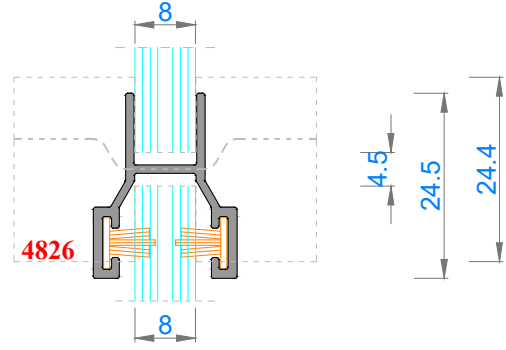

Sistem Kodu **4804**  
Ağırlık (kg/mt) **0,777**

Sistem Kodu **4854**  
Ağırlık (kg/mt) **0,835**

Sistem Kodu **4803**  
Ağırlık (kg/mt) **0,500**

Sistem Kodu 4827

Ağırlık (kg/mt) 0,451

Sistem Kodu 5195

Ağırlık (kg/mt) 0,558

Sistem Kodu 5196

Ağırlık (kg/mt) 0,358

Sistem Kodu 4826

Ağırlık (kg/mt) 0,224

Sistem Kodu 4805

Ağırlık (kg/mt) 0,140

Sistem Kodu 4806

Ağırlık (kg/mt) 0,227

Sistem Kodu 4809

Ağırlık (kg/mt) 0,250

Sistem Kodu 4810

Ağırlık (kg/mt) 0,167

Sistem Kodu 11003

Ağırlık (kg/mt) 0,272

NOT: Profil ağırlıkları teoriktir, üretim sonrası ağırlıklar geçerlidir.

NOT: Profil ağırlıkları teoriktir, üretim sonrası ağırlıklar geçerlidir.

NOT: Profil ağırlıkları teoriktir, üretim sonrası ağırlıklar geçerlidir.

4

3

2

1

IÇ  
(INSIDE)

DIŞ  
(OUTSIDE)

NOT: Profil ağırlıkları teoriktir, üretim sonrası ağırlıklar geçerlidir.