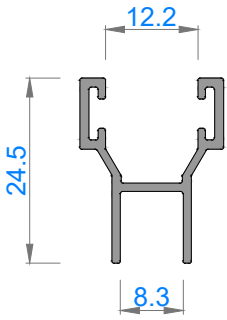

Sistem Kodu **4804**  
Ağırlık (kg/mt) **0,777**

Sistem Kodu **4854**  
Ağırlık (kg/mt) **0,835**

Sistem Kodu **4803**  
Ağırlık (kg/mt) **0,500**

Sistem Kodu 4827

Ağırlık (kg/mt) 0,451

Sistem Kodu 5195

Ağırlık (kg/mt) 0,558

Sistem Kodu 5196

Ağırlık (kg/mt) 0,358

Sistem Kodu 4826

Ağırlık (kg/mt) 0,224

Sistem Kodu 4805

Ağırlık (kg/mt) 0,140

Sistem Kodu 4806

Ağırlık (kg/mt) 0,227

Sistem Kodu 4809

Ağırlık (kg/mt) 0,250

Sistem Kodu 4810

Ağırlık (kg/mt) 0,167

Sistem Kodu 11003

Ağırlık (kg/mt) 0,272

NOT: Profil ağırlıkları teoriktir, üretim sonrası ağırlıklar geçerlidir.

NOT: Profil ağırlıkları teoriktir, üretim sonrası ağırlıklar geçerlidir.

NOT: Profil ağırlıkları teoriktir, üretim sonrası ağırlıklar geçerlidir.

4

3

2

1

IÇ  
(INSIDE)

DIŞ  
(OUTSIDE)

NOT: Profil ağırlıkları teoriktir, üretim sonrası ağırlıklar geçerlidir.