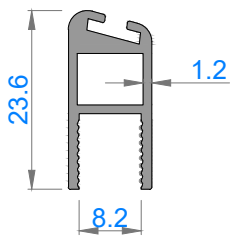

Sistem Kodu **4804**  
Ağırlık (kg/mt) **0,777**

Sistem Kodu **4854**  
Ağırlık (kg/mt) **0,835**

Sistem Kodu **4803**  
Ağırlık (kg/mt) **0,500**

Sistem Kodu 4827

Ağırlık (kg/mt) 0,451

Sistem Kodu 5195

Ağırlık (kg/mt) 0,558

Sistem Kodu 5196

Ağırlık (kg/mt) 0,358

Sistem Kodu 4826

Ağırlık (kg/mt) 0,224

Sistem Kodu 4805

Ağırlık (kg/mt) 0,140

Sistem Kodu 4806

Ağırlık (kg/mt) 0,227

Sistem Kodu 4809

Ağırlık (kg/mt) 0,250

Sistem Kodu 4810

Ağırlık (kg/mt) 0,167

Sistem Kodu 11003

Ağırlık (kg/mt) 0,272

NOT: Profil ağırlıkları teoriktir, üretim sonrası ağırlıklar geçerlidir.

NOT: Profil ağırlıkları teoriktir, üretim sonrası ağırlıklar geçerlidir.

NOT: Profil ağırlıkları teoriktir, üretim sonrası ağırlıklar geçerlidir.

4

3

2

1

IÇ  
(INSIDE)

DIŞ  
(OUTSIDE)

NOT: Profil ağırlıkları teoriktir, üretim sonrası ağırlıklar geçerlidir.