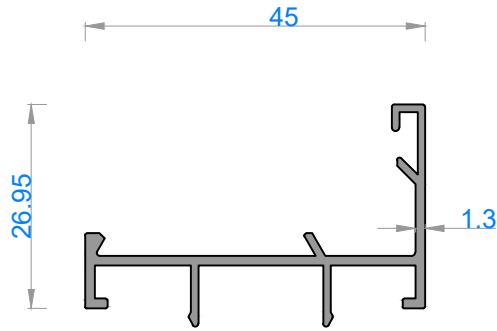

FAUSTO MİMARİ SİSTEMLER

FAUSTO TUBA SÜRME SERİSİ

FAUSTO TUBA SLIDING SERIES

Sistem Kodu **6001**
Ağırlık (kg/mt) **1,413**

Sistem Kodu **6004**
Ağırlık (kg/mt) **1,073**

Sistem Kodu **6011**
Ağırlık (kg/mt) **0,369**

Sistem Kodu **6012**
Ağırlık (kg/mt) **0,230**

Sistem Kodu **6013**
Ağırlık (kg/mt) **0,202**

Sistem Kodu **244**
Ağırlık (kg/mt) **0,220**

Sistem Kodu **6015**
Ağırlık (kg/mt) **0,343**

Sistem Kodu **6014**
Ağırlık (kg/mt) **0,271**

Sistem Kodu **242**
Ağırlık (kg/mt) **0,235**

Sistem Kodu **6008***
Ağırlık (kg/mt) **0,132**

Sistem Kodu 6000

Ağırlık (kg/mt) 0,692

Sistem Kodu 6003

Ağırlık (kg/mt) 0,530

Sistem Kodu 6002

Ağırlık (kg/mt) 0,484

Sistem Kodu 6009

Ağırlık (kg/mt) 0,279

Sistem Kodu 6010

Ağırlık (kg/mt) 0,295

Sistem Kodu 6005

Ağırlık (kg/mt) 0,175

Sistem Kodu 6006

Ağırlık (kg/mt) 0,168