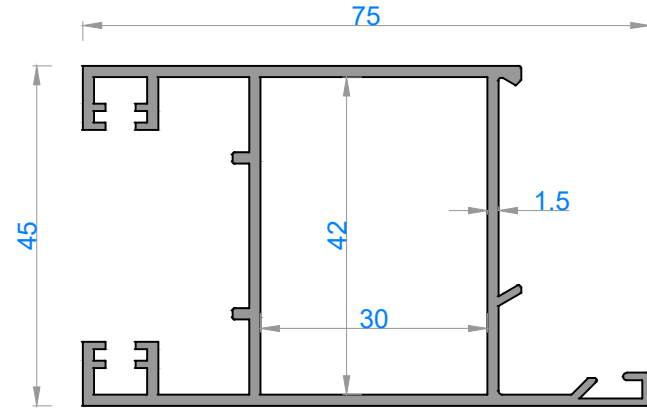

FAUSTO MİMARİ SİSTEMLER

FAUSTO TUBA SÜRME SERİSİ

FAUSTO TUBA SLIDING SERIES

Sistem Kodu **6001**
Ağırlık (kg/mt) **1,413**

Sistem Kodu **6004**
Ağırlık (kg/mt) **1,073**

Sistem Kodu **6011**
Ağırlık (kg/mt) **0,369**

Sistem Kodu **6012**
Ağırlık (kg/mt) **0,230**

Sistem Kodu **6013**
Ağırlık (kg/mt) **0,202**

Sistem Kodu **244**
Ağırlık (kg/mt) **0,220**

Sistem Kodu **6015**
Ağırlık (kg/mt) **0,343**

Sistem Kodu **6014**
Ağırlık (kg/mt) **0,271**