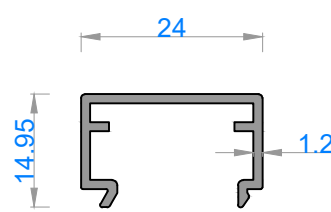

FAUSTO MİMARİ SİSTEMLER

FAUSTO TUBA SÜRME SERİSİ

FAUSTO TUBA SLIDING SERIES

Sistem Kodu **6001**
Ağırlık (kg/mt) **1,413**

Sistem Kodu **6004**
Ağırlık (kg/mt) **1,073**

Sistem Kodu **6011**
Ağırlık (kg/mt) **0,369**

Sistem Kodu **6012**
Ağırlık (kg/mt) **0,230**

Sistem Kodu **6013**
Ağırlık (kg/mt) **0,202**

Sistem Kodu **244**
Ağırlık (kg/mt) **0,220**

Sistem Kodu **6015**
Ağırlık (kg/mt) **0,343**

Sistem Kodu **6014**
Ağırlık (kg/mt) **0,271**

Sistem Kodu **242**
Ağırlık (kg/mt) **0,235**

Sistem Kodu **6008***
Ağırlık (kg/mt) **0,132**

Sistem Kodu 6000

Ağırlık (kg/mt) 0,692

Sistem Kodu 6003

Ağırlık (kg/mt) 0,530

Sistem Kodu 6002

Ağırlık (kg/mt) 0,484

Sistem Kodu 6009

Ağırlık (kg/mt) 0,279

Sistem Kodu 6010

Ağırlık (kg/mt) 0,295

Sistem Kodu 6005

Ağırlık (kg/mt) 0,175

Sistem Kodu 6006

Ağırlık (kg/mt) 0,168