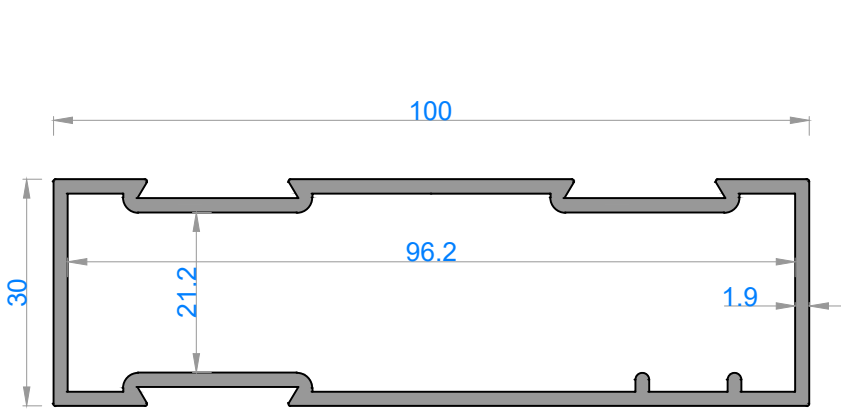

FAUSTO MİMARİ SİSTEMLER

FAUSTO TUBA SÜRME SERİSİ

FAUSTO TUBA SLIDING SERIES

Sistem Kodu **6001**
Ağırlık (kg/mt) **1,413**

Sistem Kodu **6004**
Ağırlık (kg/mt) **1,073**

Sistem Kodu **6011**
Ağırlık (kg/mt) **0,369**

Sistem Kodu **6012**
Ağırlık (kg/mt) **0,230**

Sistem Kodu **6013**
Ağırlık (kg/mt) **0,202**

Sistem Kodu **244**
Ağırlık (kg/mt) **0,220**

Sistem Kodu **6015**
Ağırlık (kg/mt) **0,343**

Sistem Kodu **6014**
Ağırlık (kg/mt) **0,271**

Sistem Kodu **242**
Ağırlık (kg/mt) **0,235**

Sistem Kodu **6008***
Ağırlık (kg/mt) **0,132**

Sistem Kodu 6000

Ağırlık (kg/mt) 0,692

Sistem Kodu 6003

Ağırlık (kg/mt) 0,530

Sistem Kodu 6002

Ağırlık (kg/mt) 0,484

Sistem Kodu 6009

Ağırlık (kg/mt) 0,279

Sistem Kodu 6010

Ağırlık (kg/mt) 0,295

Sistem Kodu 6005

Ağırlık (kg/mt) 0,175

Sistem Kodu 6006

Ağırlık (kg/mt) 0,168