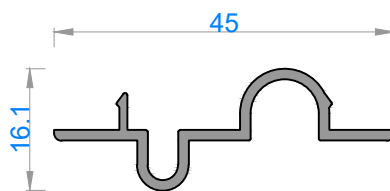

FAUSTO MİMARİ SİSTEMLER

FAUSTO TUBA SÜRME SERİSİ

FAUSTO TUBA SLIDING SERIES

Sistem Kodu **6001**
Ağırlık (kg/mt) **1,413**

Sistem Kodu **6004**
Ağırlık (kg/mt) **1,073**

Sistem Kodu **6011**
Ağırlık (kg/mt) **0,369**

Sistem Kodu **6012**
Ağırlık (kg/mt) **0,230**

Sistem Kodu **6013**
Ağırlık (kg/mt) **0,202**

Sistem Kodu **244**
Ağırlık (kg/mt) **0,220**

Sistem Kodu **6015**
Ağırlık (kg/mt) **0,343**

Sistem Kodu **6014**
Ağırlık (kg/mt) **0,271**

Sistem Kodu **242**
Ağırlık (kg/mt) **0,235**

Sistem Kodu **6008***
Ağırlık (kg/mt) **0,132**

Sistem Kodu 6000

Ağırlık (kg/mt) 0,692

Sistem Kodu 6003

Ağırlık (kg/mt) 0,530

Sistem Kodu 6002

Ağırlık (kg/mt) 0,484