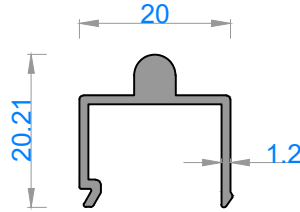

FAUSTO MİMARİ SİSTEMLER

FAUSTO TUBA SÜRME SERİSİ

FAUSTO TUBA SLIDING SERIES

Sistem Kodu **6001**
Ağırlık (kg/mt) **1,413**

Sistem Kodu **6004**
Ağırlık (kg/mt) **1,073**

Sistem Kodu **6011**
Ağırlık (kg/mt) **0,369**

Sistem Kodu **6012**
Ağırlık (kg/mt) **0,230**

Sistem Kodu **6013**
Ağırlık (kg/mt) **0,202**

Sistem Kodu **244**
Ağırlık (kg/mt) **0,220**

Sistem Kodu **6015**
Ağırlık (kg/mt) **0,343**

Sistem Kodu **6014**
Ağırlık (kg/mt) **0,271**

Sistem Kodu **242**
Ağırlık (kg/mt) **0,235**

Sistem Kodu **6008***
Ağırlık (kg/mt) **0,132**

Sistem Kodu 6000

Ağırlık (kg/mt) 0,692

Sistem Kodu 6003

Ağırlık (kg/mt) 0,530

Sistem Kodu 6002

Ağırlık (kg/mt) 0,484

Sistem Kodu 6009

Ağırlık (kg/mt) 0,279

Sistem Kodu 6010

Ağırlık (kg/mt) 0,295

Sistem Kodu 6005

Ağırlık (kg/mt) 0,175

Sistem Kodu 6006

Ağırlık (kg/mt) 0,168