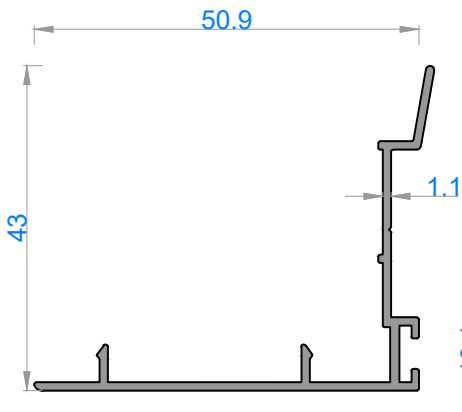

FAUSTO MİMARİ SİSTEMLER

FAUSTO TUBA SÜRME SERİSİ

FAUSTO TUBA SLIDING SERIES

Sistem Kodu **6001**
Ağırlık (kg/mt) **1,413**

Sistem Kodu **6004**
Ağırlık (kg/mt) **1,073**

Sistem Kodu **6011**
Ağırlık (kg/mt) **0,369**

Sistem Kodu **6012**
Ağırlık (kg/mt) **0,230**

Sistem Kodu **6013**
Ağırlık (kg/mt) **0,202**

Sistem Kodu **244**
Ağırlık (kg/mt) **0,220**

Sistem Kodu **6015**
Ağırlık (kg/mt) **0,343**

Sistem Kodu **6014**
Ağırlık (kg/mt) **0,271**

Sistem Kodu **242**
Ağırlık (kg/mt) **0,235**

Sistem Kodu **6008***
Ağırlık (kg/mt) **0,132**

Sistem Kodu 6000

Ağırlık (kg/mt) 0,692

Sistem Kodu 6003

Ağırlık (kg/mt) 0,530

Sistem Kodu 6002

Ağırlık (kg/mt) 0,484

Sistem Kodu 6009

Ağırlık (kg/mt) 0,279

Sistem Kodu 6010

Ağırlık (kg/mt) 0,295

Sistem Kodu 6005

Ağırlık (kg/mt) 0,175

Sistem Kodu 6006

Ağırlık (kg/mt) 0,168