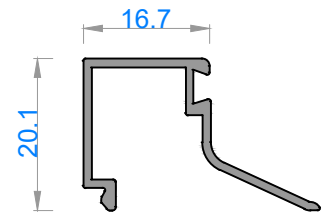

FAUSTO MİMARİ SİSTEMLER

FAUSTO TUBA SÜRME SERİSİ

FAUSTO TUBA SLIDING SERIES

Sistem Kodu **6001**
Ağırlık (kg/mt) **1,413**

Sistem Kodu **6004**
Ağırlık (kg/mt) **1,073**

Sistem Kodu **6011**
Ağırlık (kg/mt) **0,369**

Sistem Kodu **6012**
Ağırlık (kg/mt) **0,230**

Sistem Kodu **6013**
Ağırlık (kg/mt) **0,202**

Sistem Kodu **244**
Ağırlık (kg/mt) **0,220**

Sistem Kodu **6015**
Ağırlık (kg/mt) **0,343**

Sistem Kodu **6014**
Ağırlık (kg/mt) **0,271**

Sistem Kodu **242**
Ağırlık (kg/mt) **0,235**

Sistem Kodu **6008***
Ağırlık (kg/mt) **0,132**

Sistem Kodu 6000

Ağırlık (kg/mt) 0,692

Sistem Kodu 6003

Ağırlık (kg/mt) 0,530

Sistem Kodu 6002

Ağırlık (kg/mt) 0,484

Sistem Kodu 6009

Ağırlık (kg/mt) 0,279

Sistem Kodu 6010

Ağırlık (kg/mt) 0,295

Sistem Kodu 6005

Ağırlık (kg/mt) 0,175

Sistem Kodu 6006

Ağırlık (kg/mt) 0,168