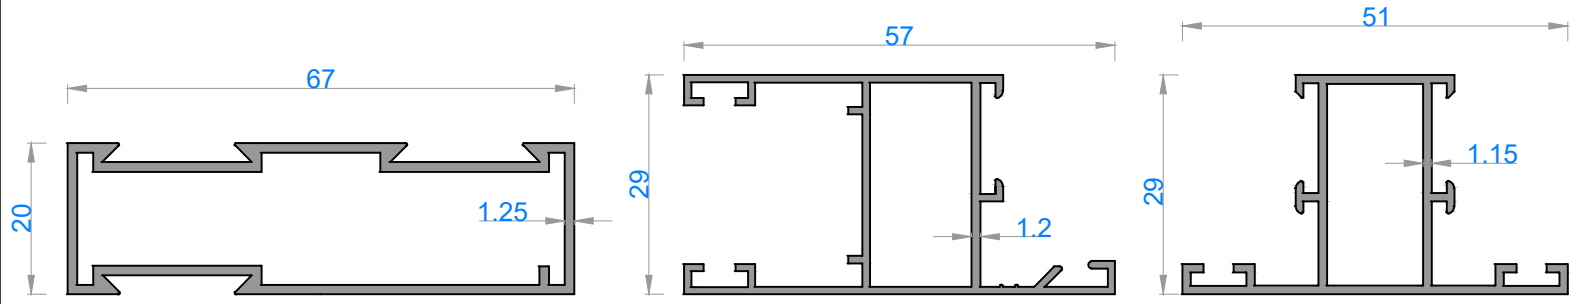

FAUSTO MİMARİ SİSTEMLER

FAUSTO TUBA SÜRME SERİSİ

FAUSTO TUBA SLIDING SERIES

Sistem Kodu **6001**
Ağırlık (kg/mt) **1,413**

Sistem Kodu **6004**
Ağırlık (kg/mt) **1,073**

Sistem Kodu **6011**
Ağırlık (kg/mt) **0,369**

Sistem Kodu **6012**
Ağırlık (kg/mt) **0,230**

Sistem Kodu **6013**
Ağırlık (kg/mt) **0,202**

Sistem Kodu **244**
Ağırlık (kg/mt) **0,220**

Sistem Kodu **6015**
Ağırlık (kg/mt) **0,343**

Sistem Kodu **6014**
Ağırlık (kg/mt) **0,271**

Sistem Kodu **242**
Ağırlık (kg/mt) **0,235**

Sistem Kodu **6008***
Ağırlık (kg/mt) **0,132**

Sistem Kodu 6000

Ağırlık (kg/mt) 0,692

Sistem Kodu 6003

Ağırlık (kg/mt) 0,530

Sistem Kodu 6002

Ağırlık (kg/mt) 0,484