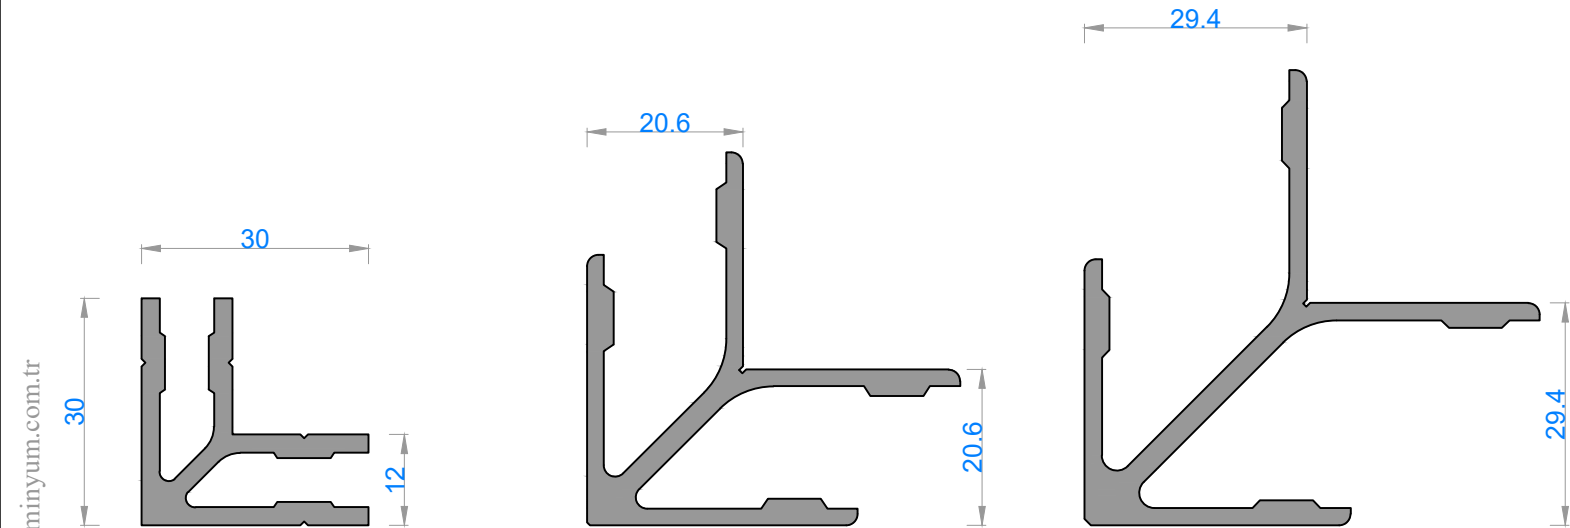

Sistem Kodu 6009

Ağırlık (kg/mt) 0,279

Sistem Kodu 6010

Ağırlık (kg/mt) 0,295

Sistem Kodu 6005

Ağırlık (kg/mt) 0,175

Sistem Kodu 6006

Ağırlık (kg/mt) 0,168

Sistem Kodu 6007

Ağırlık (kg/mt) 0,174

Sistem Kodu 6017*

Ağırlık (kg/mt) 0,760

Sistem Kodu 6018

Ağırlık (kg/mt) 1,090

Sistem Kodu 6019

Ağırlık (kg/mt) 1,226