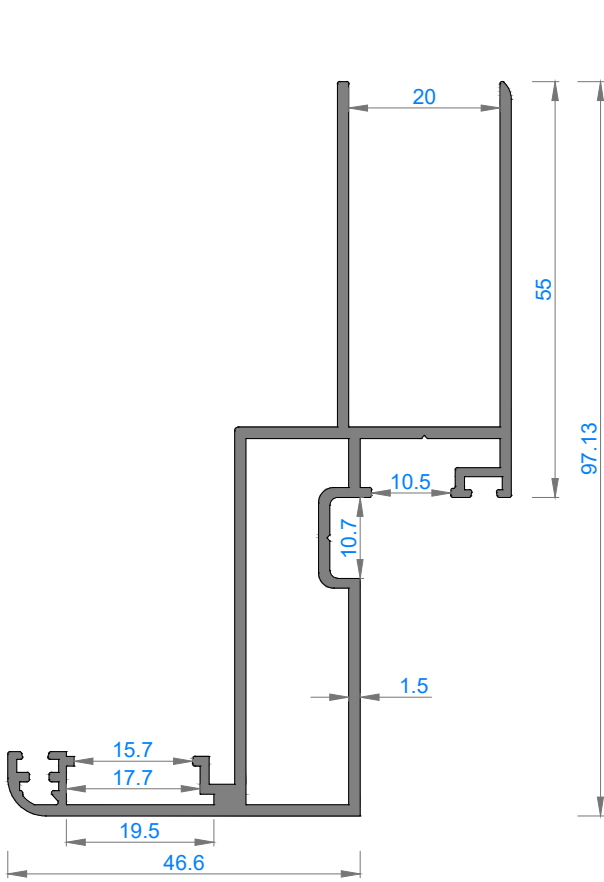

FAUSTO MİMARİ SİSTEMLER

AYARLI KAPI KASASI SERİSİ
ADJUSTABLE DOOR FRAME SERIES

Sistem Kodu 4600

Ağırlık (kg/mt) 1,291

Sistem Kodu 4608

Ağırlık (kg/mt) 1,382

Sistem Kodu 4605

Ağırlık (kg/mt) 0,689

Sistem Kodu 4606

Ağırlık (kg/mt) 0,851

Sistem Kodu 4607

Ağırlık (kg/mt) 1,196

Sistem Kodu 4601

Ağırlık (kg/mt) 1,109

Sistem Kodu 4609

Ağırlık (kg/mt) 0,937

KÖŞE TAKOZLARI (CORNER JOINT)

Nr	 L m	AKS. KODU ACS. CODE	KESİM ÖLÇÜSÜ CUTTING SIZE
4600		4609	28 mm
4608		4609	36.40 mm

FAUSTO MİMARİ SİSTEMLER

SİSTEM DETAYLARI

SYSTEM DETAILS

AHŞAP KAPI DETAYI
WOODEN DOOR DETAILS

170 mm - 210 mm

130 mm - 170 mm

90 mm - 130 mm

F-01

4608

289 mm - 329 mm

249 mm - 289 mm

209 mm - 249 mm