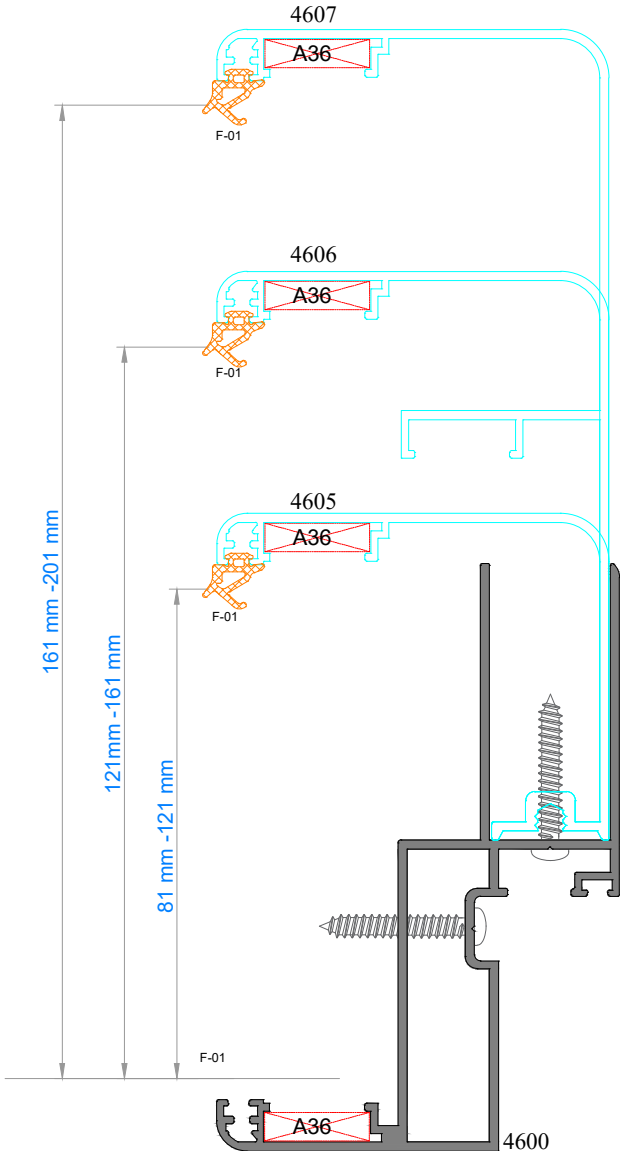

Sistem Kodu 4606

Ağırlık (kg/mt) 0,851

Sistem Kodu 4607

Ağırlık (kg/mt) 1,196

Sistem Kodu 4601

Ağırlık (kg/mt) 1,109

Sistem Kodu 4609

Ağırlık (kg/mt) 0,937

KÖŞE TAKOZLARI (CORNER JOINT)

Nr	 L m	AKS. KODU ACS. CODE	KESİM ÖLÇÜSÜ CUTTING SIZE
4600		4609	28 mm
4608		4609	36.40 mm

FAUSTO MİMARİ SİSTEMLER

SİSTEM DETAYLARI

SYSTEM DETAILS

AHŞAP KAPI DETAYI
WOODEN DOOR DETAILS

ALÜMİNYUM KAPI DETAYI
ALUMINIUM DOOR DETAILS

NOT: Profil ağırlıkları teoriktir, üretim sonrası ağırlıklar geçerlidir.

DIŞ DUVAR PERVAZLARI

İÇ DUVAR PERVAZLARI

NOT: Profil ağırlıkları teoriktir, üretim sonrası ağırlıklar geçerlidir.

170 mm - 210 mm

130 mm - 170 mm

90 mm - 130 mm

F-01

4608

289 mm - 329 mm

249 mm - 289 mm

209 mm - 249 mm