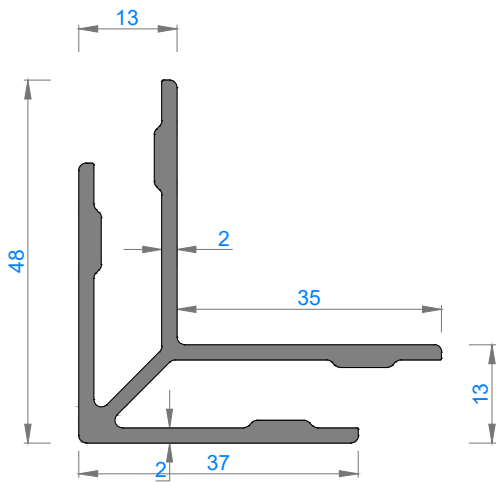

Sistem Kodu 4606

Ağırlık (kg/mt) 0,851

Sistem Kodu 4607

Ağırlık (kg/mt) 1,196

Sistem Kodu 4601

Ağırlık (kg/mt) 1,109

Sistem Kodu 4609

Ağırlık (kg/mt) 0,937

KÖŞE TAKOZLARI (CORNER JOINT)

Nr	 L m	AKS. KODU ACS. CODE	KESİM ÖLÇÜSÜ CUTTING SIZE
4600		4609	28 mm
4608		4609	36.40 mm

FAUSTO MİMARİ SİSTEMLER

SİSTEM DETAYLARI

SYSTEM DETAILS

AHŞAP KAPI DETAYI
WOODEN DOOR DETAILS

ALÜMİNYUM KAPI DETAYI
ALUMINIUM DOOR DETAILS

NOT: Profil ağırlıkları teoriktir, üretim sonrası ağırlıklar geçerlidir.

DIŞ DUVAR PERVAZLARI

İÇ DUVAR PERVAZLARI

NOT: Profil ağırlıkları teoriktir, üretim sonrası ağırlıklar geçerlidir.

170 mm - 210 mm

130 mm - 170 mm

90 mm - 130 mm

F-01

4608

289 mm - 329 mm

249 mm - 289 mm

209 mm - 249 mm