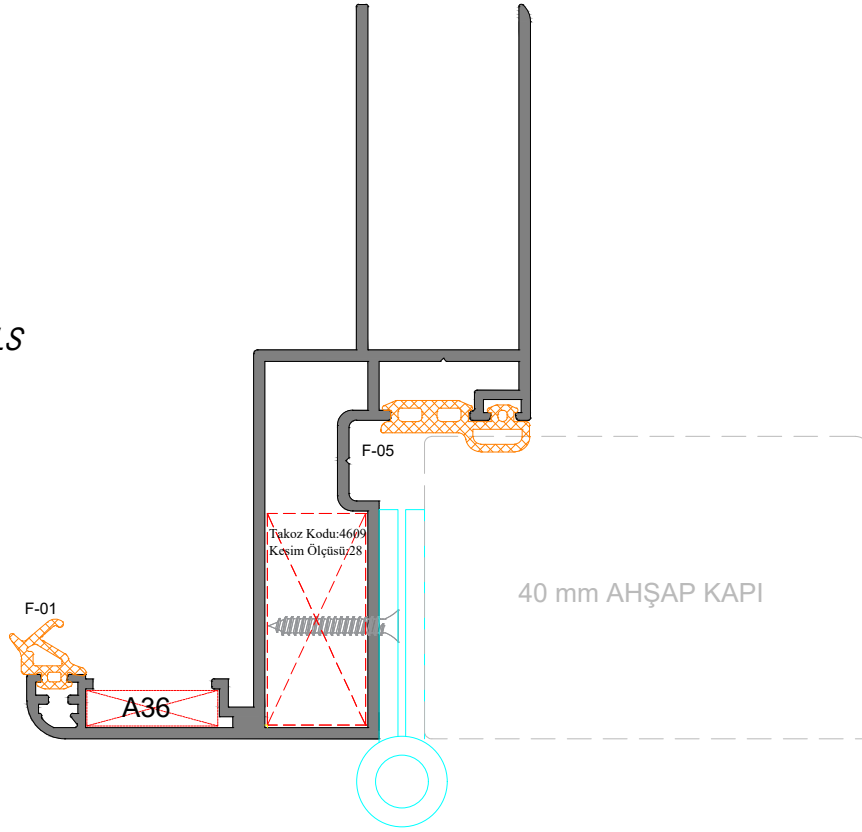

KÖŞE TAKOZLARI (CORNER JOINT)

Nr	 L m	AKS. KODU ACS. CODE	KESİM ÖLÇÜSÜ CUTTING SIZE
4600		4609	28 mm
4608		4609	36.40 mm

FAUSTO MİMARİ SİSTEMLER

SİSTEM DETAYLARI

SYSTEM DETAILS

AHŞAP KAPI DETAYI
WOODEN DOOR DETAILS

ALÜMİNYUM KAPI DETAYI
ALUMINIUM DOOR DETAILS

NOT: Profil ağırlıkları teoriktir, üretim sonrası ağırlıklar geçerlidir.

DIŞ DUVAR PERVAZLARI

İÇ DUVAR PERVAZLARI

NOT: Profil ağırlıkları teoriktir, üretim sonrası ağırlıklar geçerlidir.

170 mm - 210 mm

130 mm - 170 mm

90 mm - 130 mm

F-01

4608

289 mm - 329 mm

249 mm - 289 mm

209 mm - 249 mm