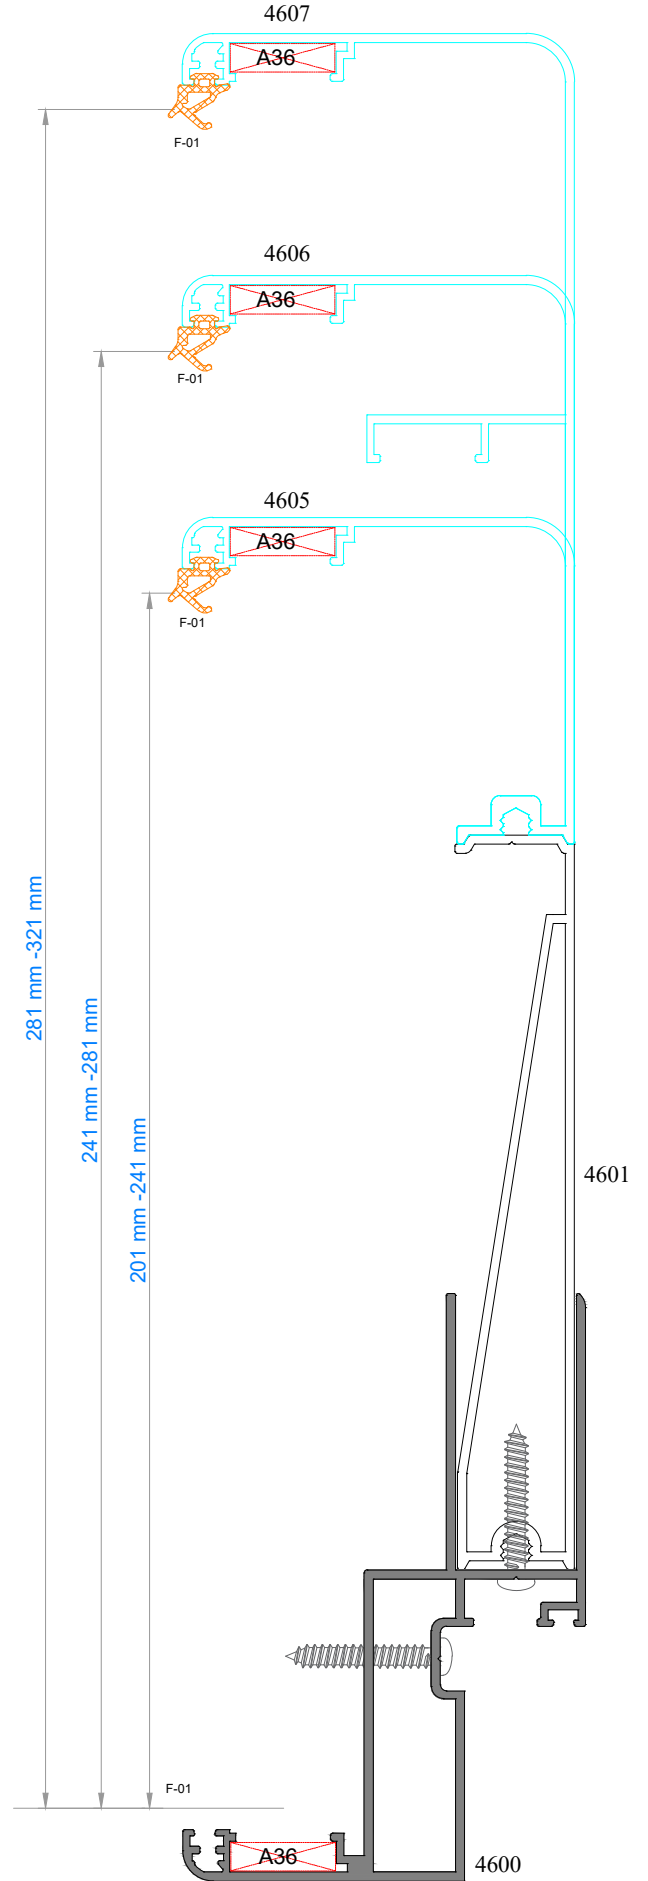

Sistem Kodu 4606

Ağırlık (kg/mt) 0,851

Sistem Kodu 4607

Ağırlık (kg/mt) 1,196

Sistem Kodu 4601

Ağırlık (kg/mt) 1,109

Sistem Kodu 4609

Ağırlık (kg/mt) 0,937

KÖŞE TAKOZLARI (CORNER JOINT)

Nr	 L m	AKS. KODU ACS. CODE	KESİM ÖLÇÜSÜ CUTTING SIZE
4600		4609	28 mm
4608		4609	36.40 mm

FAUSTO MİMARİ SİSTEMLER

SİSTEM DETAYLARI

SYSTEM DETAILS

AHŞAP KAPI DETAYI
WOODEN DOOR DETAILS

ALÜMİNYUM KAPI DETAYI
ALUMINIUM DOOR DETAILS

NOT: Profil ağırlıkları teoriktir, üretim sonrası ağırlıklar geçerlidir.

DIŞ DUVAR PERVAZLARI

İÇ DUVAR PERVAZLARI

NOT: Profil ağırlıkları teoriktir, üretim sonrası ağırlıklar geçerlidir.

170 mm - 210 mm

130 mm - 170 mm

90 mm - 130 mm

F-01

4608

289 mm - 329 mm

249 mm - 289 mm

209 mm - 249 mm