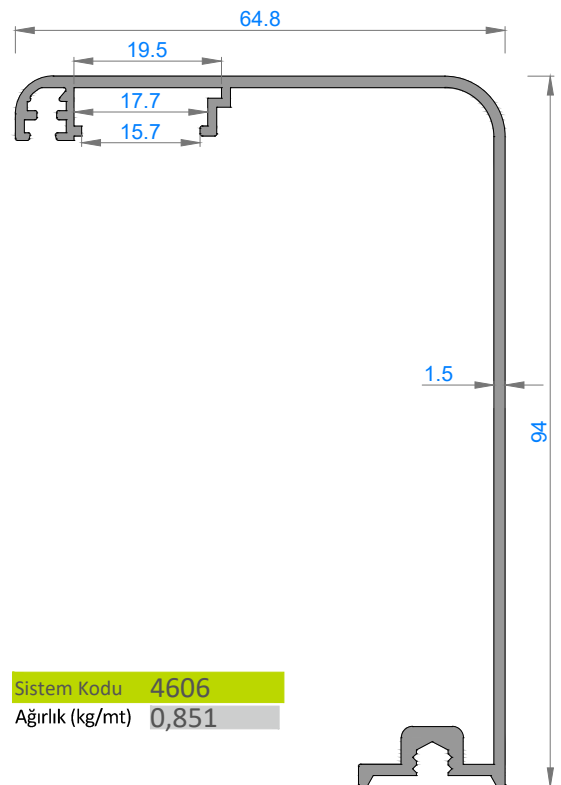

FAUSTO MİMARİ SİSTEMLER

AYARLI KAPI KASASI SERİSİ
ADJUSTABLE DOOR FRAME SERIES

Sistem Kodu 4600

Ağırlık (kg/mt) 1,291

Sistem Kodu 4608

Ağırlık (kg/mt) 1,382

Sistem Kodu 4605

Ağırlık (kg/mt) 0,689

Sistem Kodu 4606

Ağırlık (kg/mt) 0,851

Sistem Kodu 4607

Ağırlık (kg/mt) 1,196

Sistem Kodu 4601

Ağırlık (kg/mt) 1,109

Sistem Kodu 4609

Ağırlık (kg/mt) 0,937

KÖŞE TAKOZLARI (CORNER JOINT)

Nr	 L m	AKS. KODU ACS. CODE	KESİM ÖLÇÜSÜ CUTTING SIZE
4600		4609	28 mm
4608		4609	36.40 mm

FAUSTO MİMARİ SİSTEMLER

SİSTEM DETAYLARI

SYSTEM DETAILS

AHŞAP KAPI DETAYI
WOODEN DOOR DETAILS

170 mm - 210 mm

130 mm - 170 mm

90 mm - 130 mm

F-01

4608

289 mm - 329 mm

249 mm - 289 mm

209 mm - 249 mm