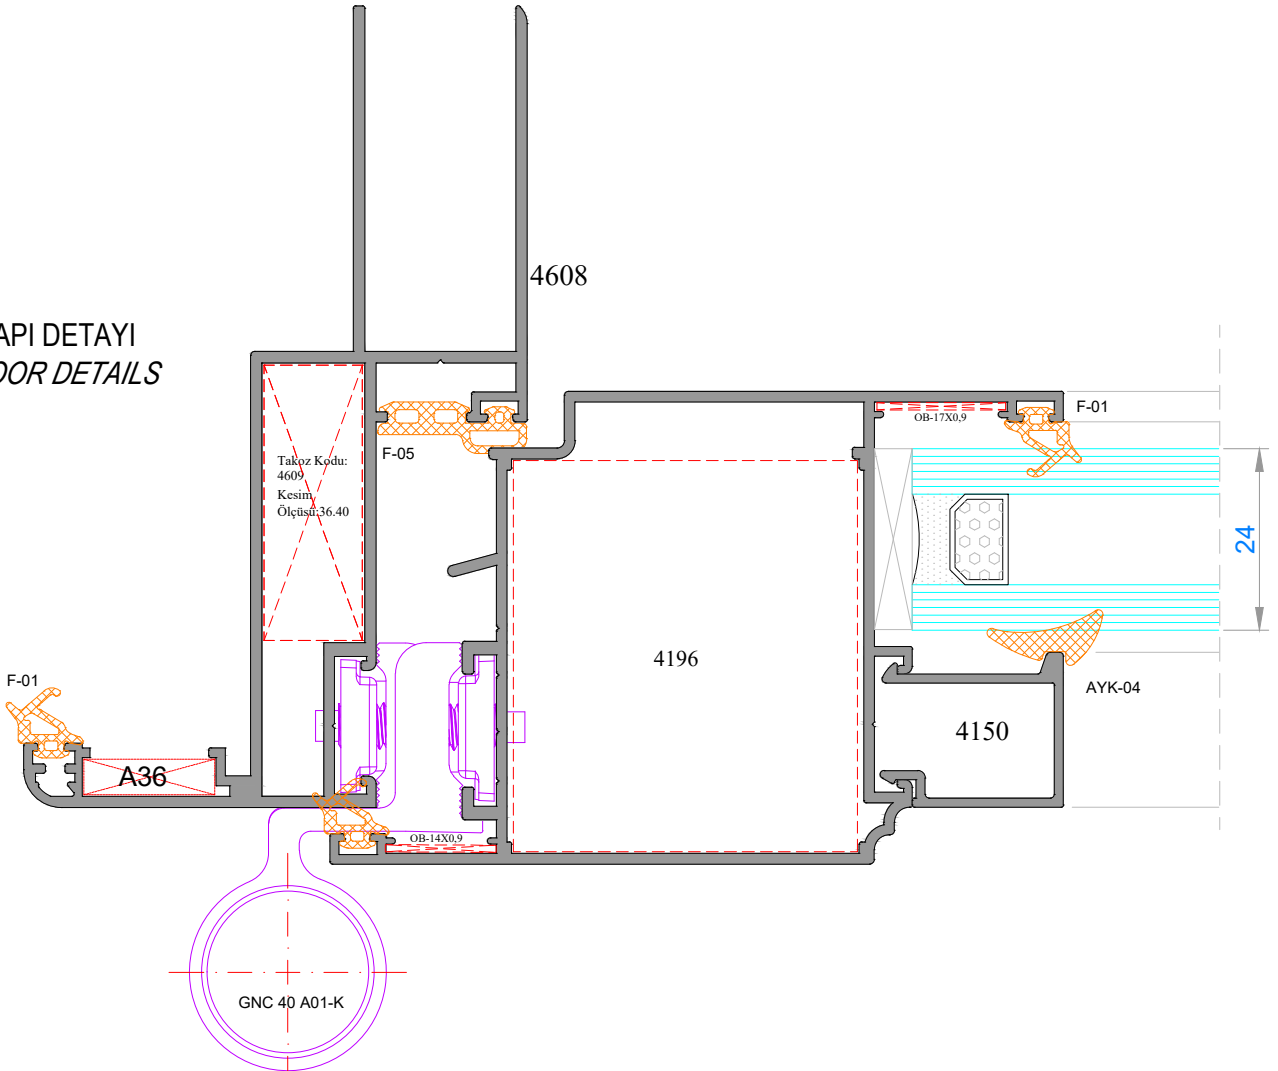

Sistem Kodu 4606

Ağırlık (kg/mt) 0,851

Sistem Kodu 4607

Ağırlık (kg/mt) 1,196

Sistem Kodu 4601

Ağırlık (kg/mt) 1,109

Sistem Kodu 4609

Ağırlık (kg/mt) 0,937

KÖŞE TAKOZLARI (CORNER JOINT)

Nr	 L m	AKS. KODU ACS. CODE	KESİM ÖLÇÜSÜ CUTTING SIZE
4600		4609	28 mm
4608		4609	36.40 mm

FAUSTO MİMARİ SİSTEMLER

SİSTEM DETAYLARI

SYSTEM DETAILS

AHŞAP KAPI DETAYI
WOODEN DOOR DETAILS

ALÜMİNYUM KAPI DETAYI
ALUMINIUM DOOR DETAILS

NOT: Profil ağırlıkları teoriktir, üretim sonrası ağırlıklar geçerlidir.

DIŞ DUVAR PERVAZLARI

İÇ DUVAR PERVAZLARI

NOT: Profil ağırlıkları teoriktir, üretim sonrası ağırlıklar geçerlidir.

170 mm - 210 mm

130 mm - 170 mm

90 mm - 130 mm

F-01

4608

289 mm - 329 mm

249 mm - 289 mm

209 mm - 249 mm