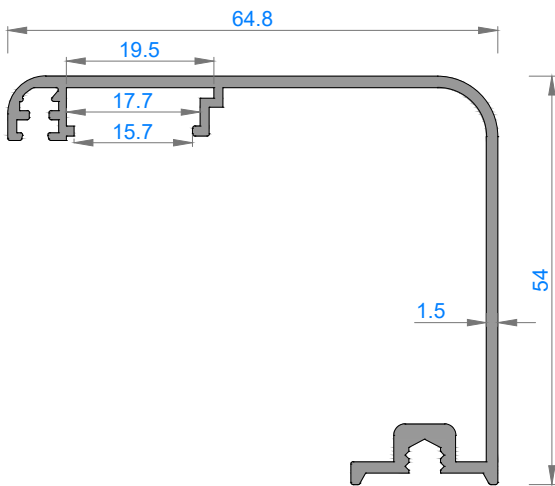

FAUSTO MİMARİ SİSTEMLER

AYARLI KAPI KASASI SERİSİ
ADJUSTABLE DOOR FRAME SERIES

Sistem Kodu 4600

Ağırlık (kg/mt) 1,291

Sistem Kodu 4608

Ağırlık (kg/mt) 1,382

Sistem Kodu 4605

Ağırlık (kg/mt) 0,689

Sistem Kodu 4606

Ağırlık (kg/mt) 0,851

Sistem Kodu 4607

Ağırlık (kg/mt) 1,196

Sistem Kodu 4601

Ağırlık (kg/mt) 1,109

Sistem Kodu 4609

Ağırlık (kg/mt) 0,937

KÖŞE TAKOZLARI (CORNER JOINT)

Nr	 L m	AKS. KODU ACS. CODE	KESİM ÖLÇÜSÜ CUTTING SIZE
4600		4609	28 mm
4608		4609	36.40 mm

FAUSTO MİMARİ SİSTEMLER

SİSTEM DETAYLARI

SYSTEM DETAILS

AHŞAP KAPI DETAYI
WOODEN DOOR DETAILS

170 mm - 210 mm

130 mm - 170 mm

90 mm - 130 mm

F-01

4608

289 mm - 329 mm

249 mm - 289 mm

209 mm - 249 mm