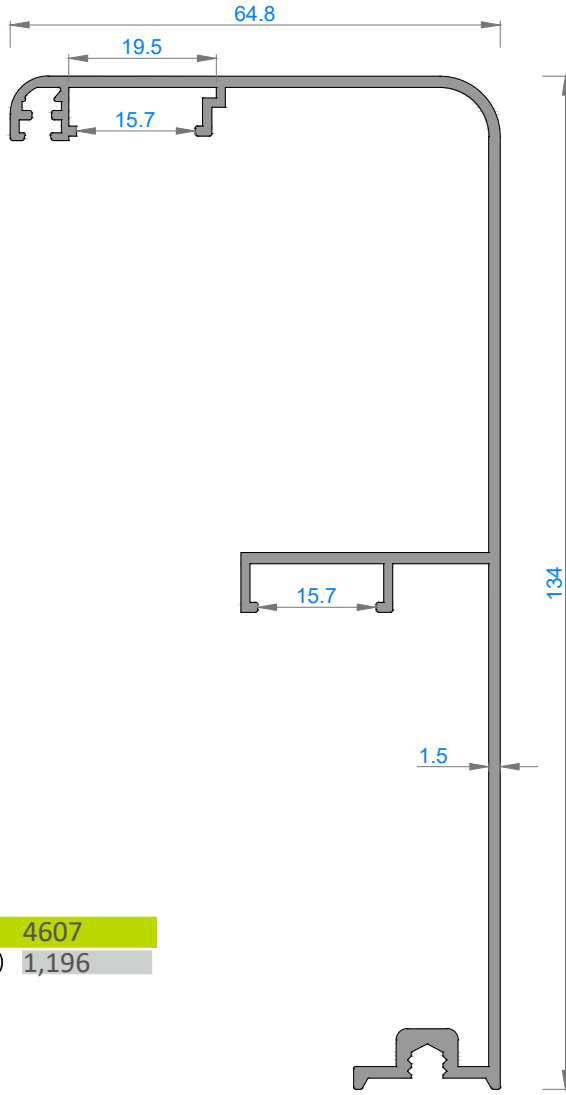

FAUSTO MİMARİ SİSTEMLER

AYARLI KAPI KASASI SERİSİ
ADJUSTABLE DOOR FRAME SERIES

Sistem Kodu 4600

Ağırlık (kg/mt) 1,291

Sistem Kodu 4608

Ağırlık (kg/mt) 1,382

Sistem Kodu 4605

Ağırlık (kg/mt) 0,689

Sistem Kodu 4606

Ağırlık (kg/mt) 0,851

Sistem Kodu 4607

Ağırlık (kg/mt) 1,196

Sistem Kodu 4601

Ağırlık (kg/mt) 1,109

Sistem Kodu 4609

Ağırlık (kg/mt) 0,937

KÖŞE TAKOZLARI (CORNER JOINT)

Nr	 L m	AKS. KODU ACS. CODE	KESİM ÖLÇÜSÜ CUTTING SIZE
4600		4609	28 mm
4608		4609	36.40 mm

FAUSTO MİMARİ SİSTEMLER

SİSTEM DETAYLARI

SYSTEM DETAILS

AHŞAP KAPI DETAYI
WOODEN DOOR DETAILS

170 mm - 210 mm

130 mm - 170 mm

90 mm - 130 mm

F-01

4608

289 mm - 329 mm

249 mm - 289 mm

209 mm - 249 mm