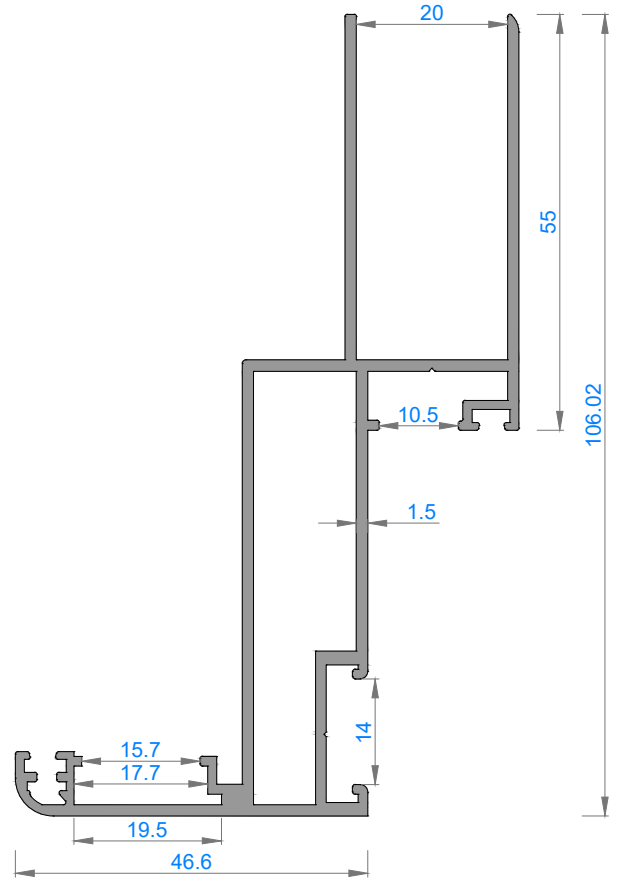

FAUSTO MİMARİ SİSTEMLER

AYARLI KAPI KASASI SERİSİ
ADJUSTABLE DOOR FRAME SERIES

Sistem Kodu 4600

Ağırlık (kg/mt) 1,291

Sistem Kodu 4608

Ağırlık (kg/mt) 1,382

Sistem Kodu 4605

Ağırlık (kg/mt) 0,689

Sistem Kodu 4606

Ağırlık (kg/mt) 0,851

Sistem Kodu 4607

Ağırlık (kg/mt) 1,196

Sistem Kodu 4601

Ağırlık (kg/mt) 1,109

Sistem Kodu 4609

Ağırlık (kg/mt) 0,937

KÖŞE TAKOZLARI (CORNER JOINT)

Nr	 L m	AKS. KODU ACS. CODE	KESİM ÖLÇÜSÜ CUTTING SIZE
4600		4609	28 mm
4608		4609	36.40 mm

FAUSTO MİMARİ SİSTEMLER

SİSTEM DETAYLARI

SYSTEM DETAILS

AHŞAP KAPI DETAYI
WOODEN DOOR DETAILS

170 mm - 210 mm

130 mm - 170 mm

90 mm - 130 mm

F-01

4608

289 mm - 329 mm

249 mm - 289 mm

209 mm - 249 mm