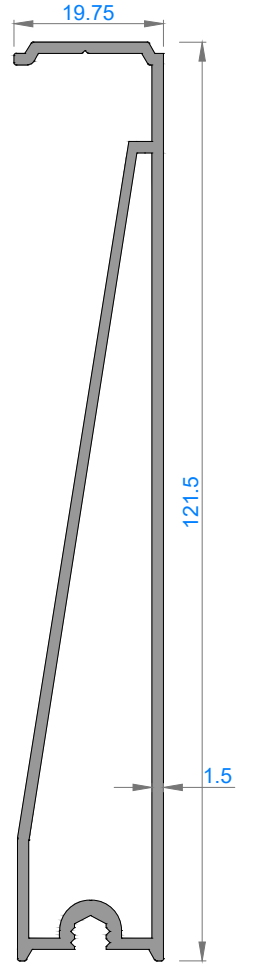

FAUSTO MİMARİ SİSTEMLER

AYARLI KAPI KASASI SERİSİ
ADJUSTABLE DOOR FRAME SERIES

Sistem Kodu 4600

Ağırlık (kg/mt) 1,291

Sistem Kodu 4608

Ağırlık (kg/mt) 1,382

Sistem Kodu 4605

Ağırlık (kg/mt) 0,689

Sistem Kodu 4606

Ağırlık (kg/mt) 0,851

Sistem Kodu 4607

Ağırlık (kg/mt) 1,196

Sistem Kodu 4601

Ağırlık (kg/mt) 1,109

Sistem Kodu 4609

Ağırlık (kg/mt) 0,937

KÖŞE TAKOZLARI (CORNER JOINT)

Nr	 L m	AKS. KODU ACS. CODE	KESİM ÖLÇÜSÜ CUTTING SIZE
4600		4609	28 mm
4608		4609	36.40 mm

FAUSTO MİMARİ SİSTEMLER

SİSTEM DETAYLARI

SYSTEM DETAILS

AHŞAP KAPI DETAYI
WOODEN DOOR DETAILS

170 mm - 210 mm

130 mm - 170 mm

90 mm - 130 mm

F-01

4608

289 mm - 329 mm

249 mm - 289 mm

209 mm - 249 mm