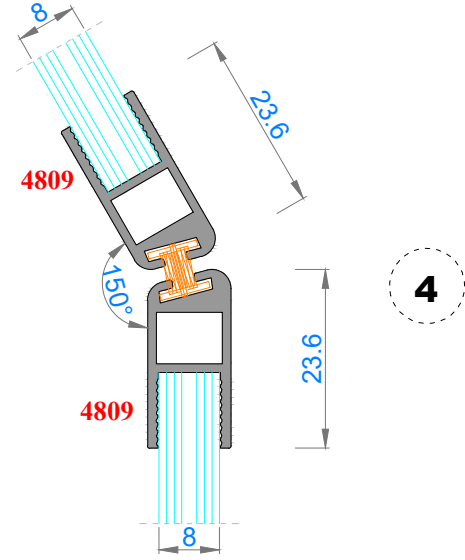

Sistem Kodu 4842
Ağırlık (kg/mt) 0,493

Sistem Kodu 4826

Ağırlık (kg/mt) 0,224

Sistem Kodu 4805

Ağırlık (kg/mt) 0,140

Sistem Kodu 4806

Ağırlık (kg/mt) 0,227

Sistem Kodu 4809

Ağırlık (kg/mt) 0,250

Sistem Kodu 4810

Ağırlık (kg/mt) 0,167

Sistem Kodu 11003

Ağırlık (kg/mt) 0,272

NOT: Profil ağırlıkları teoriktir, üretim sonrası ağırlıklar geçerlidir.

NOT: Profil ağırlıkları teoriktir, üretim sonrası ağırlıklar geçerlidir.

NOT: Profil ağırlıkları teoriktir, üretim sonrası ağırlıklar geçerlidir.

NOT: Profil ağırlıkları teoriktir, üretim sonrası ağırlıklar geçerlidir.

NOT: Profil ağırlıkları teoriktir, üretim sonrası ağırlıklar geçerlidir.