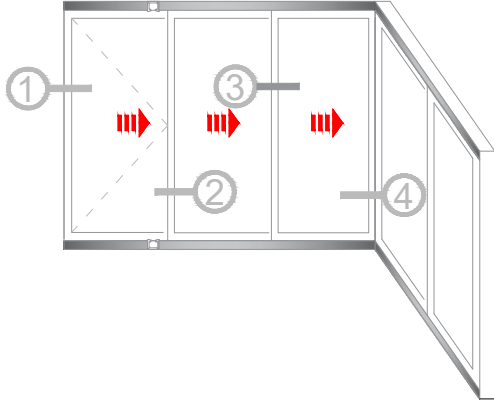

NOT: Profil ağırlıkları teoriktir, üretim sonrası ağırlıklar geçerlidir.