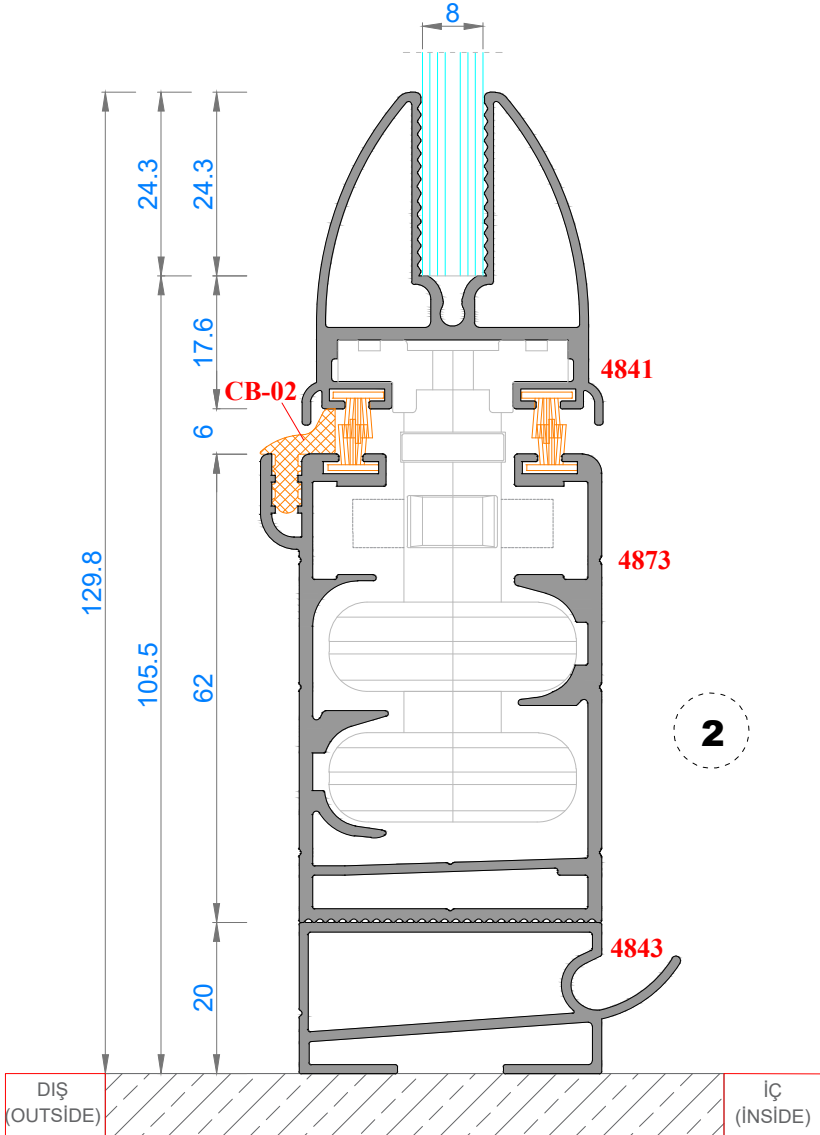

FAUSTO CAMLAMA SİSTEMLERİ

34K TEK CAMLI KATLANIR CAM BALKON

34K SINGLE GLAZING FOLDING GLASS BALCONY

Sistem Kodu 4873
Ağırlık (kg/mt) 1,346

Sistem Kodu 4843
Ağırlık (kg/mt) 0,527

Sistem Kodu 4841
Ağırlık (kg/mt) 0,789

Sistem Kodu 4842
Ağırlık (kg/mt) 0,493

Sistem Kodu 4826

Ağırlık (kg/mt) 0,224

Sistem Kodu 4805

Ağırlık (kg/mt) 0,140

Sistem Kodu 4806

Ağırlık (kg/mt) 0,227

Sistem Kodu 4809

Ağırlık (kg/mt) 0,250

Sistem Kodu 4810

Ağırlık (kg/mt) 0,167

Sistem Kodu 11003

Ağırlık (kg/mt) 0,272

NOT: Profil ağırlıkları teoriktir, üretim sonrası ağırlıklar geçerlidir.

NOT: Profil ağırlıkları teoriktir, üretim sonrası ağırlıklar geçerlidir.