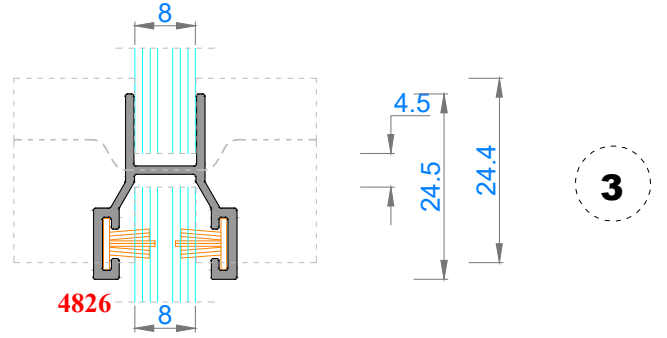

NOT: Profil ağırlıkları teoriktir, üretim sonrası ağırlıklar geçerlidir.