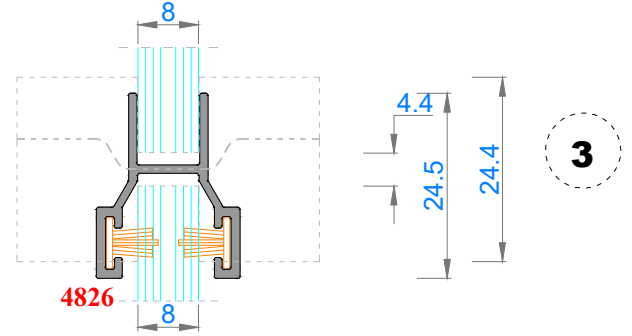

NOT: Profil ağırlıkları teoriktir, üretim sonrası ağırlıklar geçerlidir.