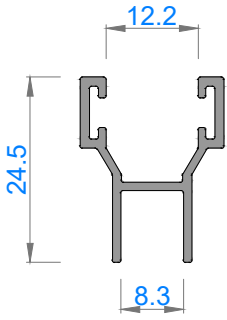

FAUSTO CAMLAMA SİSTEMLERİ

34K TEK CAMLI KATLANIR CAM BALKON

34K SINGLE GLAZING FOLDING GLASS BALCONY

Sistem Kodu 4873
Ağırlık (kg/mt) 1,346

Sistem Kodu 4843
Ağırlık (kg/mt) 0,527

Sistem Kodu 4841
Ağırlık (kg/mt) 0,789

Sistem Kodu 4842
Ağırlık (kg/mt) 0,493

Sistem Kodu 4826

Ağırlık (kg/mt) 0,224

Sistem Kodu 4805

Ağırlık (kg/mt) 0,140

Sistem Kodu 4806

Ağırlık (kg/mt) 0,227

Sistem Kodu 4809

Ağırlık (kg/mt) 0,250

Sistem Kodu 4810

Ağırlık (kg/mt) 0,167

Sistem Kodu 11003

Ağırlık (kg/mt) 0,272

NOT: Profil ağırlıkları teoriktir, üretim sonrası ağırlıklar geçerlidir.

NOT: Profil ağırlıkları teoriktir, üretim sonrası ağırlıklar geçerlidir.