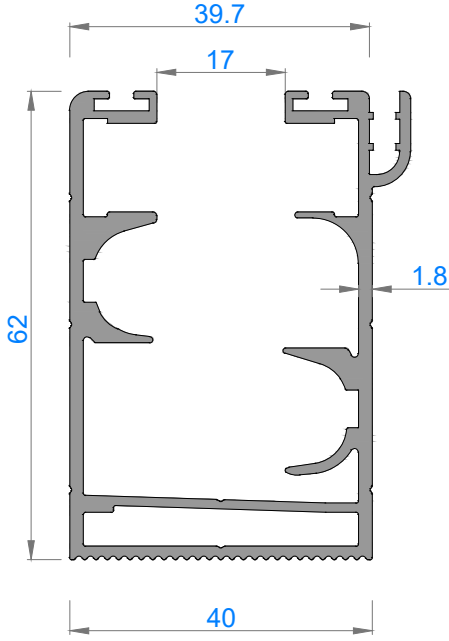

FAUSTO CAMLAMA SİSTEMLERİ

34K TEK CAMLI KATLANIR CAM BALKON

34K SINGLE GLAZING FOLDING GLASS BALCONY

Sistem Kodu 4873
Ağırlık (kg/mt) 1,346

Sistem Kodu 4843
Ağırlık (kg/mt) 0,527

Sistem Kodu 4841
Ağırlık (kg/mt) 0,789

Sistem Kodu 4842
Ağırlık (kg/mt) 0,493

Sistem Kodu 4826

Ağırlık (kg/mt) 0,224

Sistem Kodu 4805

Ağırlık (kg/mt) 0,140

Sistem Kodu 4806

Ağırlık (kg/mt) 0,227

Sistem Kodu 4809

Ağırlık (kg/mt) 0,250

Sistem Kodu 4810

Ağırlık (kg/mt) 0,167

Sistem Kodu 11003

Ağırlık (kg/mt) 0,272

NOT: Profil ağırlıkları teoriktir, üretim sonrası ağırlıklar geçerlidir.

NOT: Profil ağırlıkları teoriktir, üretim sonrası ağırlıklar geçerlidir.