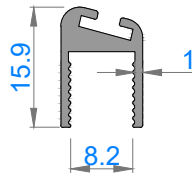

Sistem Kodu 4842
Ağırlık (kg/mt) 0,493

Sistem Kodu 4826

Ağırlık (kg/mt) 0,224

Sistem Kodu 4805

Ağırlık (kg/mt) 0,140

Sistem Kodu 4806

Ağırlık (kg/mt) 0,227

Sistem Kodu 4809

Ağırlık (kg/mt) 0,250

Sistem Kodu 4810

Ağırlık (kg/mt) 0,167

Sistem Kodu 11003

Ağırlık (kg/mt) 0,272

NOT: Profil ağırlıkları teoriktir, üretim sonrası ağırlıklar geçerlidir.

NOT: Profil ağırlıkları teoriktir, üretim sonrası ağırlıklar geçerlidir.