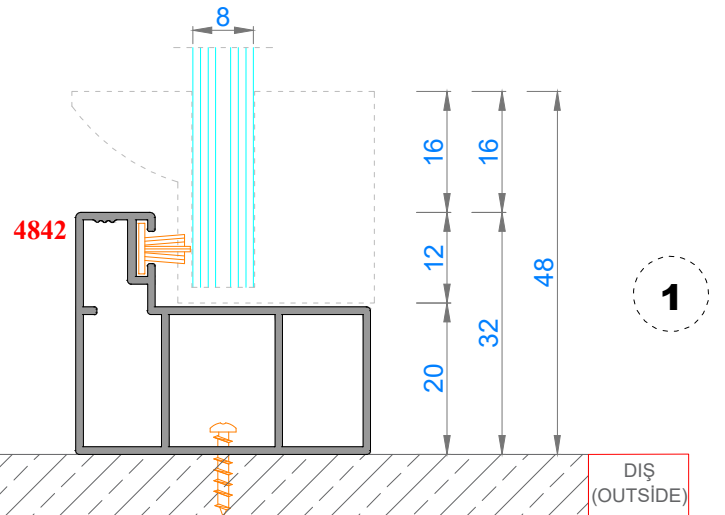

NOT: Profil ağırlıkları teoriktir, üretim sonrası ağırlıklar geçerlidir.