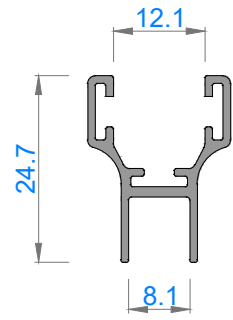

FAUSTO CAMLAMA SİSTEMLERİ

34K TEK CAMLI KATLANIR CAM BALKON

34K SINGLE GLAZING FOLDING GLASS BALCONY

Sistem Kodu 4873
Ağırlık (kg/mt) 1,346

Sistem Kodu 4843
Ağırlık (kg/mt) 0,527

Sistem Kodu 4841
Ağırlık (kg/mt) 0,789

Sistem Kodu 4842
Ağırlık (kg/mt) 0,493

Sistem Kodu 4826

Ağırlık (kg/mt) 0,224

Sistem Kodu 4805

Ağırlık (kg/mt) 0,140

Sistem Kodu 4806

Ağırlık (kg/mt) 0,227

Sistem Kodu 4809

Ağırlık (kg/mt) 0,250

Sistem Kodu 4810

Ağırlık (kg/mt) 0,167

Sistem Kodu 11003

Ağırlık (kg/mt) 0,272

NOT: Profil ağırlıkları teoriktir, üretim sonrası ağırlıklar geçerlidir.

NOT: Profil ağırlıkları teoriktir, üretim sonrası ağırlıklar geçerlidir.