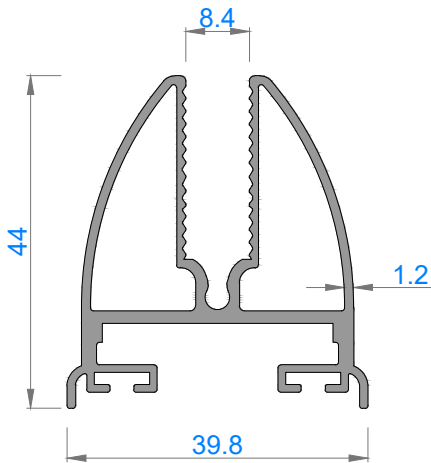

FAUSTO CAMLAMA SİSTEMLERİ

34K TEK CAMLI KATLANIR CAM BALKON

34K SINGLE GLAZING FOLDING GLASS BALCONY

Sistem Kodu 4873
Ağırlık (kg/mt) 1,346

Sistem Kodu 4843
Ağırlık (kg/mt) 0,527

Sistem Kodu 4841
Ağırlık (kg/mt) 0,789

Sistem Kodu 4842
Ağırlık (kg/mt) 0,493

Sistem Kodu 4826

Ağırlık (kg/mt) 0,224

Sistem Kodu 4805

Ağırlık (kg/mt) 0,140

Sistem Kodu 4806

Ağırlık (kg/mt) 0,227

Sistem Kodu 4809

Ağırlık (kg/mt) 0,250

Sistem Kodu 4810

Ağırlık (kg/mt) 0,167

Sistem Kodu 11003

Ağırlık (kg/mt) 0,272

NOT: Profil ağırlıkları teoriktir, üretim sonrası ağırlıklar geçerlidir.

NOT: Profil ağırlıkları teoriktir, üretim sonrası ağırlıklar geçerlidir.