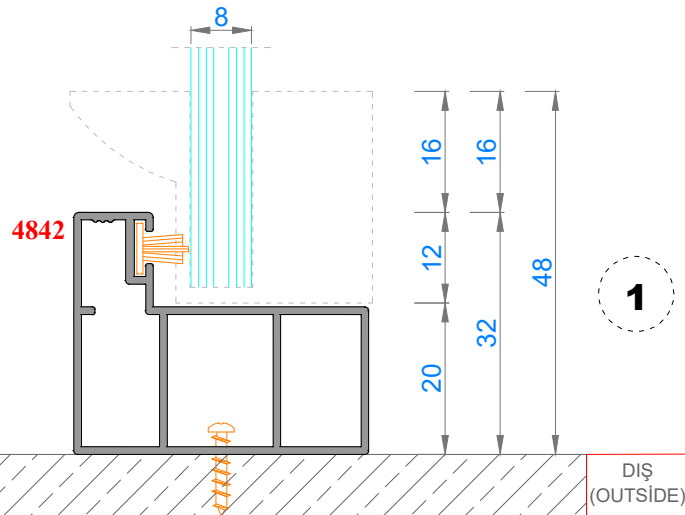

NOT: Profil ağırlıkları teoriktir, üretim sonrası ağırlıklar geçerlidir.