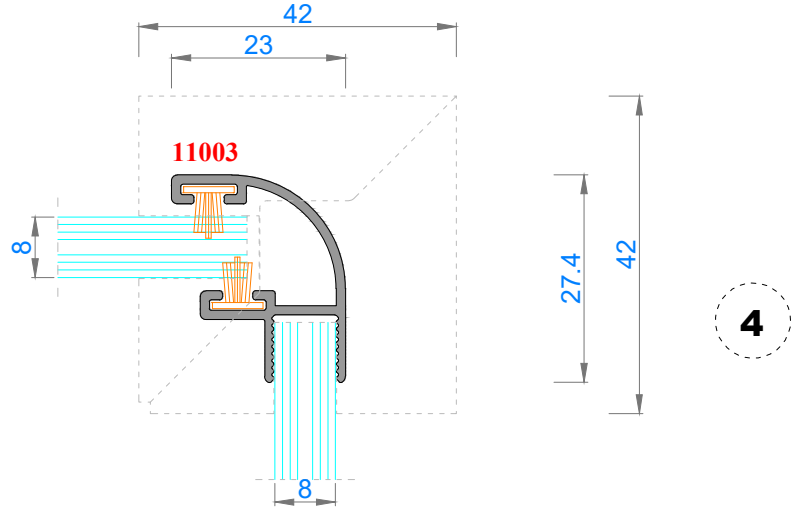

NOT: Profil ağırlıkları teoriktir, üretim sonrası ağırlıklar geçerlidir.