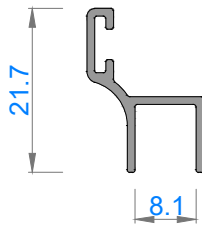

FAUSTO CAMLAMA SİSTEMLERİ

34K TEK CAMLI KATLANIR CAM BALKON

34K SINGLE GLAZING FOLDING GLASS BALCONY

Sistem Kodu 4873
Ağırlık (kg/mt) 1,346

Sistem Kodu 4843
Ağırlık (kg/mt) 0,527

Sistem Kodu 4841
Ağırlık (kg/mt) 0,789

Sistem Kodu 4842
Ağırlık (kg/mt) 0,493

Sistem Kodu 4826

Ağırlık (kg/mt) 0,224

Sistem Kodu 4805

Ağırlık (kg/mt) 0,140

Sistem Kodu 4806

Ağırlık (kg/mt) 0,227

Sistem Kodu 4809

Ağırlık (kg/mt) 0,250

Sistem Kodu 4810

Ağırlık (kg/mt) 0,167

Sistem Kodu 11003

Ağırlık (kg/mt) 0,272

NOT: Profil ağırlıkları teoriktir, üretim sonrası ağırlıklar geçerlidir.

NOT: Profil ağırlıkları teoriktir, üretim sonrası ağırlıklar geçerlidir.