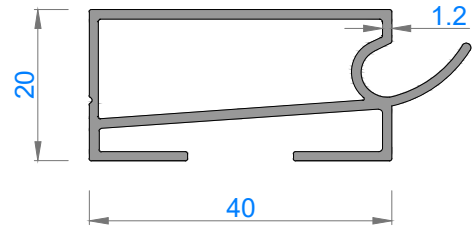

FAUSTO CAMLAMA SİSTEMLERİ

34K TEK CAMLI KATLANIR CAM BALKON

34K SINGLE GLAZING FOLDING GLASS BALCONY

Sistem Kodu 4873
Ağırlık (kg/mt) 1,346

Sistem Kodu 4843
Ağırlık (kg/mt) 0,527

Sistem Kodu 4841
Ağırlık (kg/mt) 0,789

Sistem Kodu 4842
Ağırlık (kg/mt) 0,493

Sistem Kodu 4826

Ağırlık (kg/mt) 0,224

Sistem Kodu 4805

Ağırlık (kg/mt) 0,140

Sistem Kodu 4806

Ağırlık (kg/mt) 0,227

Sistem Kodu 4809

Ağırlık (kg/mt) 0,250

Sistem Kodu 4810

Ağırlık (kg/mt) 0,167

Sistem Kodu 11003

Ağırlık (kg/mt) 0,272

NOT: Profil ağırlıkları teoriktir, üretim sonrası ağırlıklar geçerlidir.

NOT: Profil ağırlıkları teoriktir, üretim sonrası ağırlıklar geçerlidir.