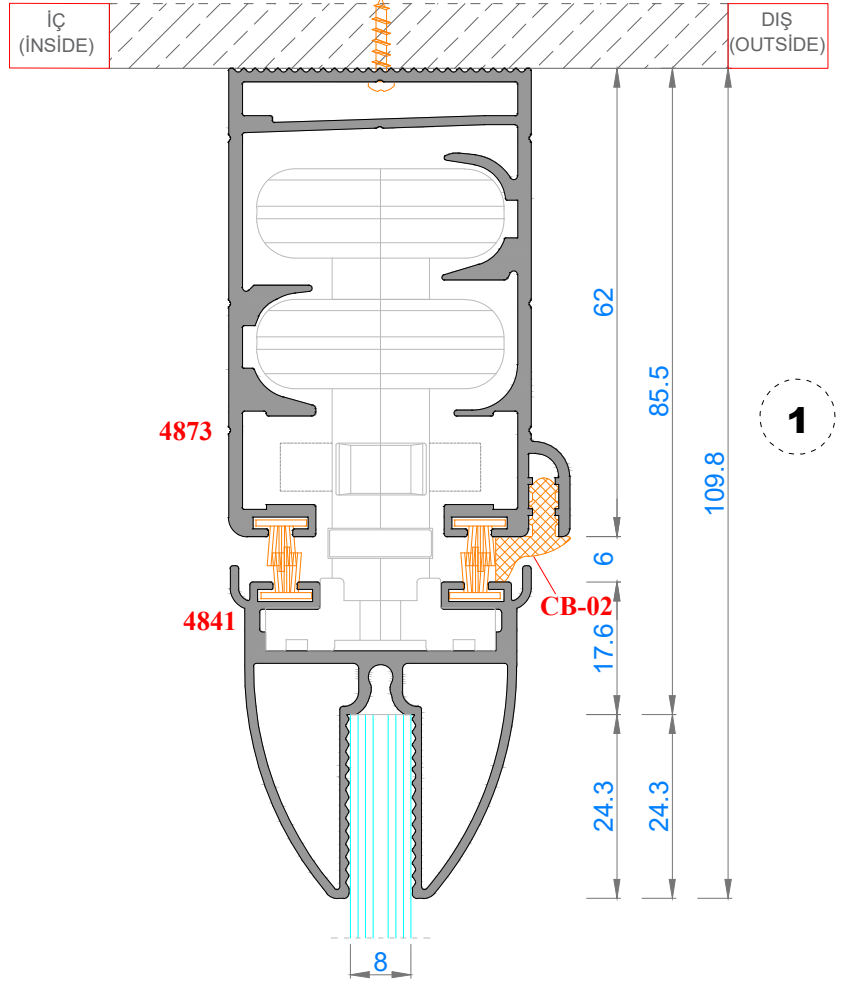

FAUSTO CAMLAMA SİSTEMLERİ

34K TEK CAMLI KATLANIR CAM BALKON

34K SINGLE GLAZING FOLDING GLASS BALCONY

Sistem Kodu 4873
Ağırlık (kg/mt) 1,346

Sistem Kodu 4843
Ağırlık (kg/mt) 0,527

Sistem Kodu 4841
Ağırlık (kg/mt) 0,789

Sistem Kodu 4842
Ağırlık (kg/mt) 0,493

Sistem Kodu 4826

Ağırlık (kg/mt) 0,224

Sistem Kodu 4805

Ağırlık (kg/mt) 0,140

Sistem Kodu 4806

Ağırlık (kg/mt) 0,227

Sistem Kodu 4809

Ağırlık (kg/mt) 0,250

Sistem Kodu 4810

Ağırlık (kg/mt) 0,167

Sistem Kodu 11003

Ağırlık (kg/mt) 0,272

NOT: Profil ağırlıkları teoriktir, üretim sonrası ağırlıklar geçerlidir.

NOT: Profil ağırlıkları teoriktir, üretim sonrası ağırlıklar geçerlidir.

NOT: Profil ağırlıkları teoriktir, üretim sonrası ağırlıklar geçerlidir.

NOT: Profil ağırlıkları teoriktir, üretim sonrası ağırlıklar geçerlidir.

NOT: Profil ağırlıkları teoriktir, üretim sonrası ağırlıklar geçerlidir.