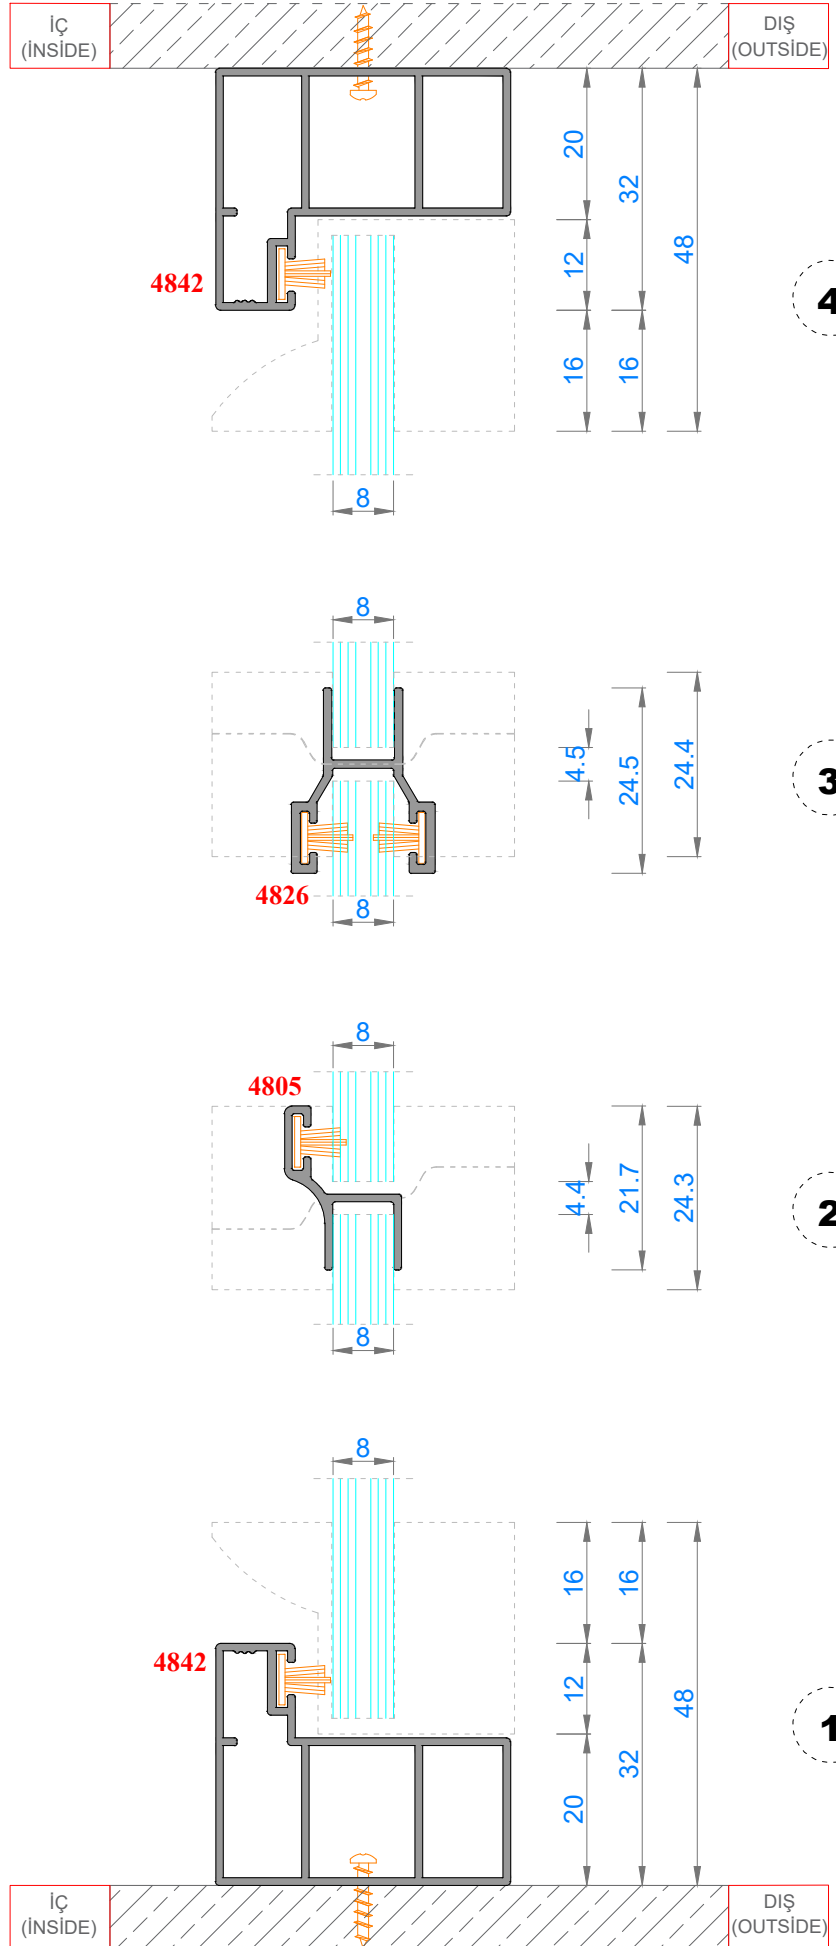

FAUSTO CAMLAMA SİSTEMLERİ

34K TEK CAMLI KATLANIR CAM BALKON

34K SINGLE GLAZING FOLDING GLASS BALCONY

Sistem Kodu 4873
Ağırlık (kg/mt) 1,346

Sistem Kodu 4843
Ağırlık (kg/mt) 0,527

Sistem Kodu 4841
Ağırlık (kg/mt) 0,789

Sistem Kodu 4842
Ağırlık (kg/mt) 0,493

Sistem Kodu 4826

Ağırlık (kg/mt) 0,224

Sistem Kodu 4805

Ağırlık (kg/mt) 0,140

Sistem Kodu 4806

Ağırlık (kg/mt) 0,227

Sistem Kodu 4809

Ağırlık (kg/mt) 0,250

Sistem Kodu 4810

Ağırlık (kg/mt) 0,167

Sistem Kodu 11003

Ağırlık (kg/mt) 0,272

NOT: Profil ağırlıkları teoriktir, üretim sonrası ağırlıklar geçerlidir.

NOT: Profil ağırlıkları teoriktir, üretim sonrası ağırlıklar geçerlidir.

NOT: Profil ağırlıkları teoriktir, üretim sonrası ağırlıklar geçerlidir.

NOT: Profil ağırlıkları teoriktir, üretim sonrası ağırlıklar geçerlidir.

NOT: Profil ağırlıkları teoriktir, üretim sonrası ağırlıklar geçerlidir.