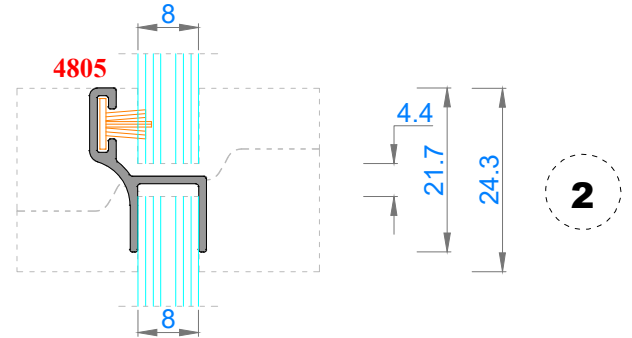

NOT: Profil ağırlıkları teoriktir, üretim sonrası ağırlıklar geçerlidir.