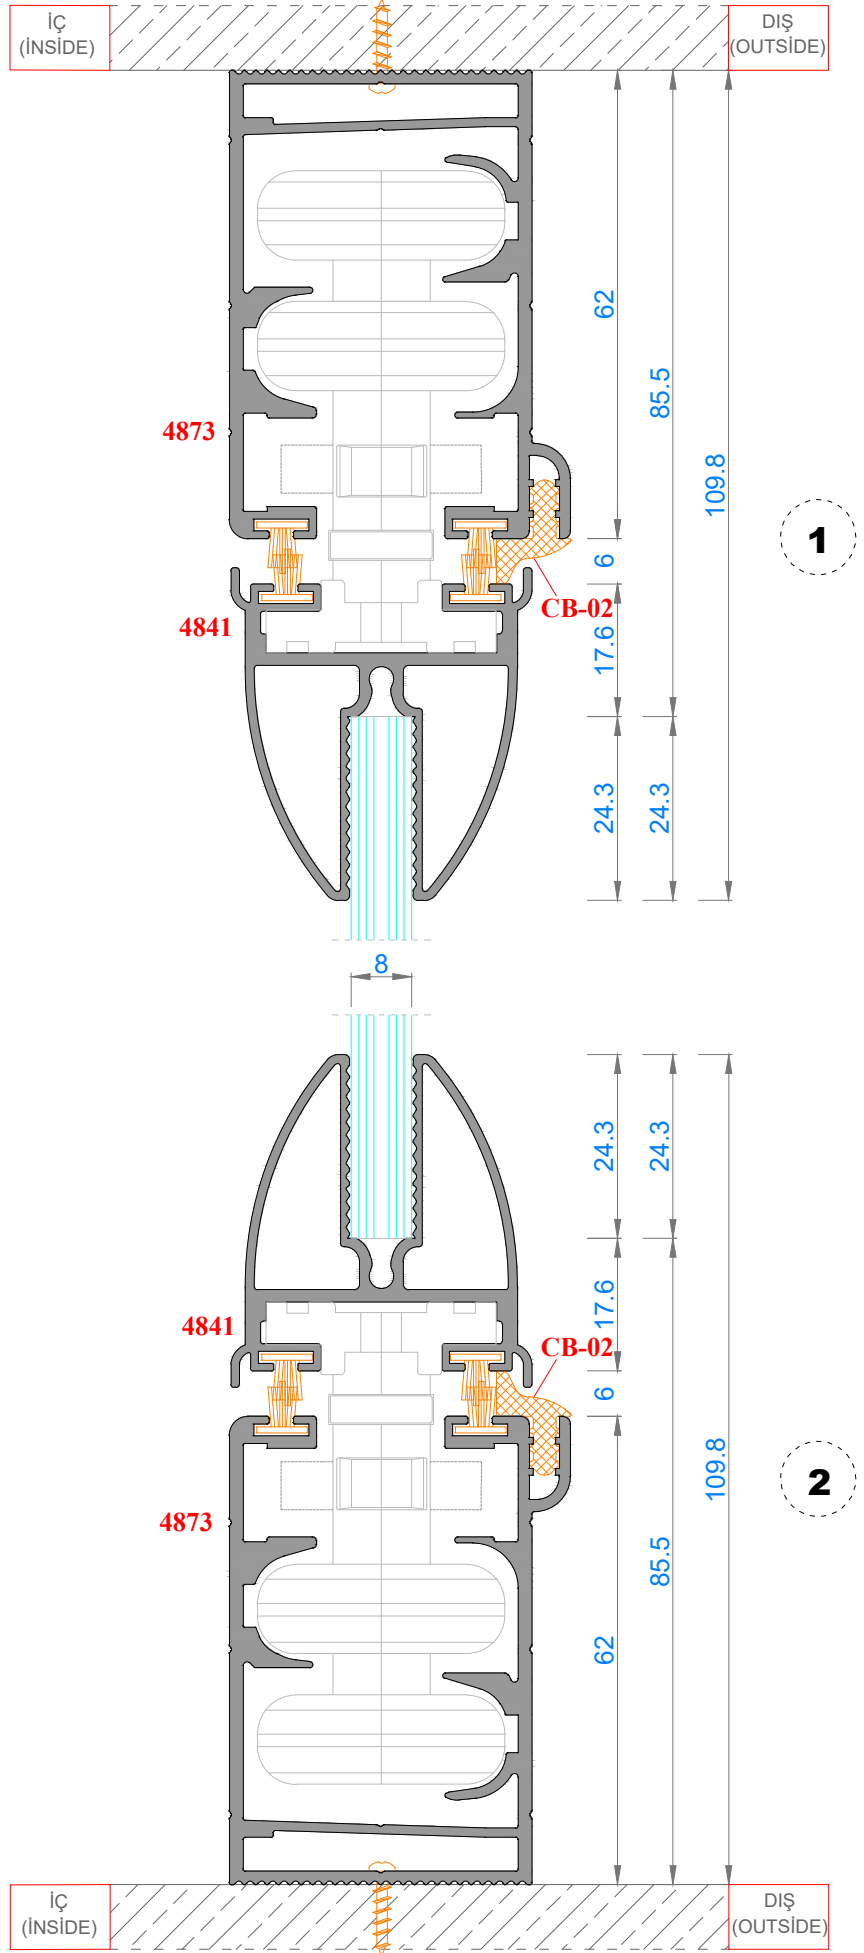

FAUSTO CAMLAMA SİSTEMLERİ

34K TEK CAMLI KATLANIR CAM BALKON

34K SINGLE GLAZING FOLDING GLASS BALCONY

Sistem Kodu 4873
Ağırlık (kg/mt) 1,346

Sistem Kodu 4843
Ağırlık (kg/mt) 0,527

Sistem Kodu 4841
Ağırlık (kg/mt) 0,789

Sistem Kodu 4842
Ağırlık (kg/mt) 0,493

Sistem Kodu 4826

Ağırlık (kg/mt) 0,224

Sistem Kodu 4805

Ağırlık (kg/mt) 0,140

Sistem Kodu 4806

Ağırlık (kg/mt) 0,227

Sistem Kodu 4809

Ağırlık (kg/mt) 0,250

Sistem Kodu 4810

Ağırlık (kg/mt) 0,167

Sistem Kodu 11003

Ağırlık (kg/mt) 0,272

NOT: Profil ağırlıkları teoriktir, üretim sonrası ağırlıklar geçerlidir.

NOT: Profil ağırlıkları teoriktir, üretim sonrası ağırlıklar geçerlidir.

NOT: Profil ağırlıkları teoriktir, üretim sonrası ağırlıklar geçerlidir.

NOT: Profil ağırlıkları teoriktir, üretim sonrası ağırlıklar geçerlidir.

NOT: Profil ağırlıkları teoriktir, üretim sonrası ağırlıklar geçerlidir.