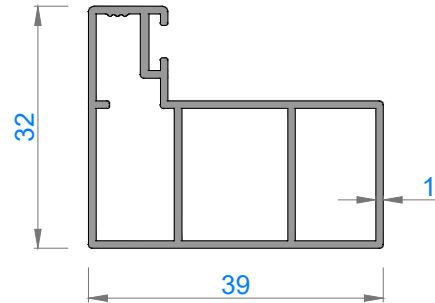

FAUSTO CAMLAMA SİSTEMLERİ

34K TEK CAMLI KATLANIR CAM BALKON

34K SINGLE GLAZING FOLDING GLASS BALCONY

Sistem Kodu 4873
Ağırlık (kg/mt) 1,346

Sistem Kodu 4843
Ağırlık (kg/mt) 0,527

Sistem Kodu 4841
Ağırlık (kg/mt) 0,789

Sistem Kodu 4842
Ağırlık (kg/mt) 0,493

Sistem Kodu 4826

Ağırlık (kg/mt) 0,224

Sistem Kodu 4805

Ağırlık (kg/mt) 0,140

Sistem Kodu 4806

Ağırlık (kg/mt) 0,227

Sistem Kodu 4809

Ağırlık (kg/mt) 0,250

Sistem Kodu 4810

Ağırlık (kg/mt) 0,167

Sistem Kodu 11003

Ağırlık (kg/mt) 0,272

NOT: Profil ağırlıkları teoriktir, üretim sonrası ağırlıklar geçerlidir.

NOT: Profil ağırlıkları teoriktir, üretim sonrası ağırlıklar geçerlidir.