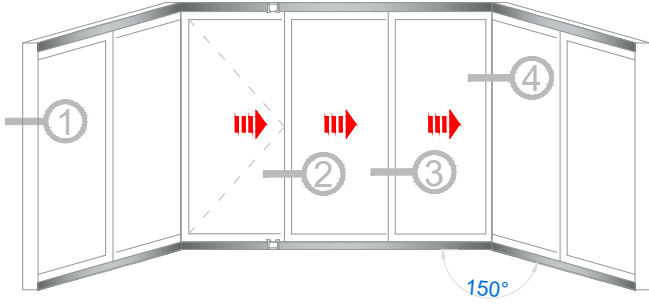

NOT: Profil ağırlıkları teoriktir, üretim sonrası ağırlıklar geçerlidir.