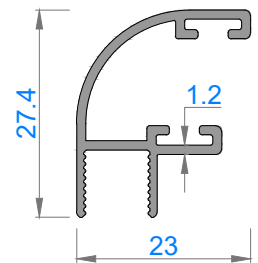

FAUSTO CAMLAMA SİSTEMLERİ

34K TEK CAMLI KATLANIR CAM BALKON

34K SINGLE GLAZING FOLDING GLASS BALCONY

Sistem Kodu 4873
Ağırlık (kg/mt) 1,346

Sistem Kodu 4843
Ağırlık (kg/mt) 0,527

Sistem Kodu 4841
Ağırlık (kg/mt) 0,789

Sistem Kodu 4842
Ağırlık (kg/mt) 0,493

Sistem Kodu 4826

Ağırlık (kg/mt) 0,224

Sistem Kodu 4805

Ağırlık (kg/mt) 0,140

Sistem Kodu 4806

Ağırlık (kg/mt) 0,227

Sistem Kodu 4809

Ağırlık (kg/mt) 0,250

Sistem Kodu 4810

Ağırlık (kg/mt) 0,167

Sistem Kodu 11003

Ağırlık (kg/mt) 0,272

NOT: Profil ağırlıkları teoriktir, üretim sonrası ağırlıklar geçerlidir.

NOT: Profil ağırlıkları teoriktir, üretim sonrası ağırlıklar geçerlidir.