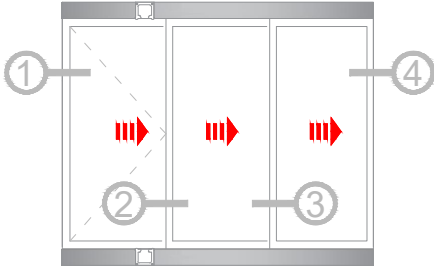

Ağırlık (kg/mt) 0,250

Sistem Kodu 4810

Ağırlık (kg/mt) 0,167

Sistem Kodu 11003

Ağırlık (kg/mt) 0,272

NOT: Profil ağırlıkları teoriktir, üretim sonrası ağırlıklar geçerlidir.

NOT: Profil ağırlıkları teoriktir, üretim sonrası ağırlıklar geçerlidir.