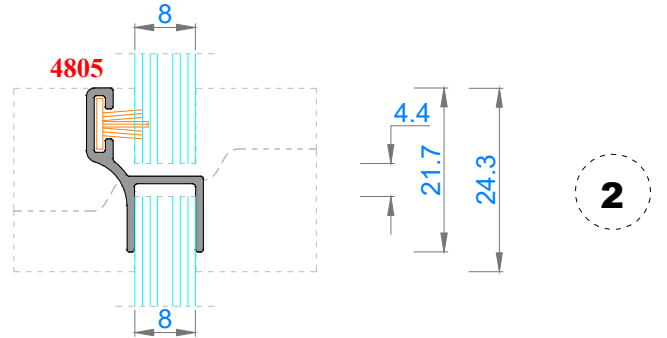

NOT: Profil ağırlıkları teoriktir, üretim sonrası ağırlıklar geçerlidir.