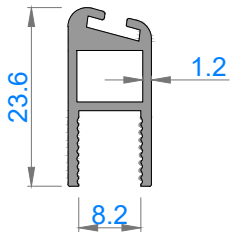

FAUSTO CAMLAMA SİSTEMLERİ

34K TEK CAMLI KATLANIR CAM BALKON

34K SINGLE GLAZING FOLDING GLASS BALCONY

Sistem Kodu 4873
Ağırlık (kg/mt) 1,346

Sistem Kodu 4843
Ağırlık (kg/mt) 0,527

Sistem Kodu 4841
Ağırlık (kg/mt) 0,789

Sistem Kodu 4842
Ağırlık (kg/mt) 0,493

Sistem Kodu 4826

Ağırlık (kg/mt) 0,224

Sistem Kodu 4805

Ağırlık (kg/mt) 0,140

Sistem Kodu 4806

Ağırlık (kg/mt) 0,227

Sistem Kodu 4809

Ağırlık (kg/mt) 0,250

Sistem Kodu 4810

Ağırlık (kg/mt) 0,167

Sistem Kodu 11003

Ağırlık (kg/mt) 0,272

NOT: Profil ağırlıkları teoriktir, üretim sonrası ağırlıklar geçerlidir.

NOT: Profil ağırlıkları teoriktir, üretim sonrası ağırlıklar geçerlidir.