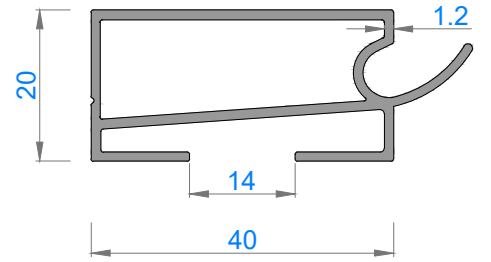

FAUSTO CAMLAMA SİSTEMLERİ

34KT ISICAMLI KATLANIR CAM BALKON

34KT DOUBLE GLAZING FOLDING GLASS BALCONY

Sistem Kodu 4873
Ağırlık (kg/mt) 1,346

Sistem Kodu 4870
Ağırlık (kg/mt) 0,789

Sistem Kodu 4872
Ağırlık (kg/mt) 0,607

Sistem Kodu 4877
Ağırlık (kg/mt) 0,392

Sistem Kodu 4843
Ağırlık (kg/mt) 0,527

Sistem Kodu 4871
Ağırlık (kg/mt) 0,632

Sistem Kodu 4876
Ağırlık (kg/mt) 0,303

Sistem Kodu 5084
Ağırlık (kg/mt) 0,243

Sistem Kodu 5085
Ağırlık (kg/mt) 0,533