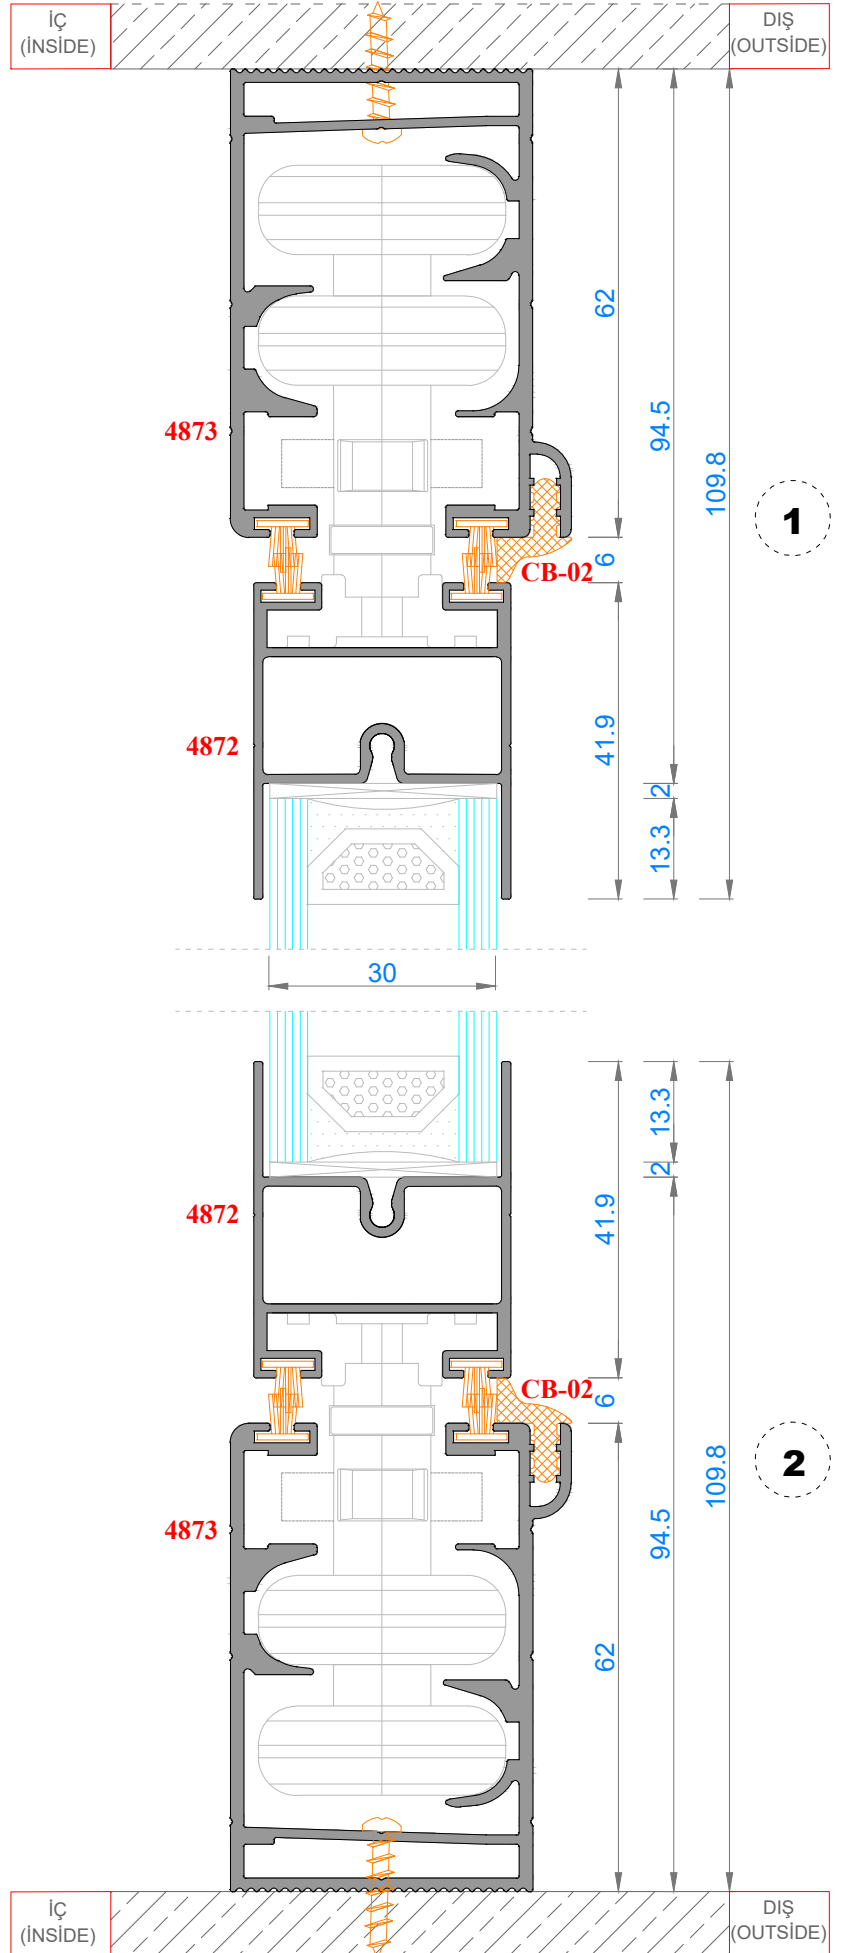

FAUSTO CAMLAMA SİSTEMLERİ

34KT ISICAMLI KATLANIR CAM BALKON

34KT DOUBLE GLAZING FOLDING GLASS BALCONY

Sistem Kodu 4873
Ağırlık (kg/mt) 1,346

Sistem Kodu 4870
Ağırlık (kg/mt) 0,789

Sistem Kodu 4872
Ağırlık (kg/mt) 0,607

Sistem Kodu 4877
Ağırlık (kg/mt) 0,392

Sistem Kodu 4843
Ağırlık (kg/mt) 0,527

Sistem Kodu 4871
Ağırlık (kg/mt) 0,632

Sistem Kodu 4876
Ağırlık (kg/mt) 0,303

Sistem Kodu 5084
Ağırlık (kg/mt) 0,243

Sistem Kodu 5085
Ağırlık (kg/mt) 0,533

NOT: Profil ağırlıkları teoriktir, üretim sonrası ağırlıklar geçerlidir.

NOT: Profil ağırlıkları teoriktir, üretim sonrası ağırlıklar geçerlidir.