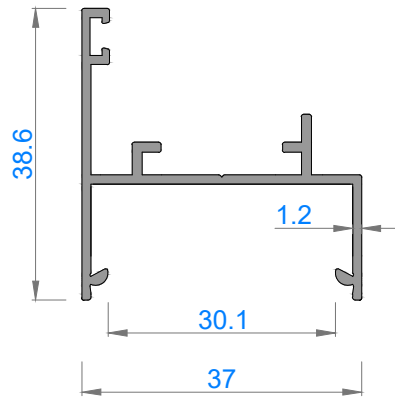

FAUSTO CAMLAMA SİSTEMLERİ

34KT ISICAMLI KATLANIR CAM BALKON

34KT DOUBLE GLAZING FOLDING GLASS BALCONY

Sistem Kodu 4873
Ağırlık (kg/mt) 1,346

Sistem Kodu 4870
Ağırlık (kg/mt) 0,789

Sistem Kodu 4872
Ağırlık (kg/mt) 0,607

Sistem Kodu 4877
Ağırlık (kg/mt) 0,392

Sistem Kodu 4843
Ağırlık (kg/mt) 0,527

Sistem Kodu 4871
Ağırlık (kg/mt) 0,632

Sistem Kodu 4876
Ağırlık (kg/mt) 0,303

Sistem Kodu 5084
Ağırlık (kg/mt) 0,243

Sistem Kodu 5085
Ağırlık (kg/mt) 0,533

NOT: Profil ağırlıkları teoriktir, üretim sonrası ağırlıklar geçerlidir.

NOT: Profil ağırlıkları teoriktir, üretim sonrası ağırlıklar geçerlidir.