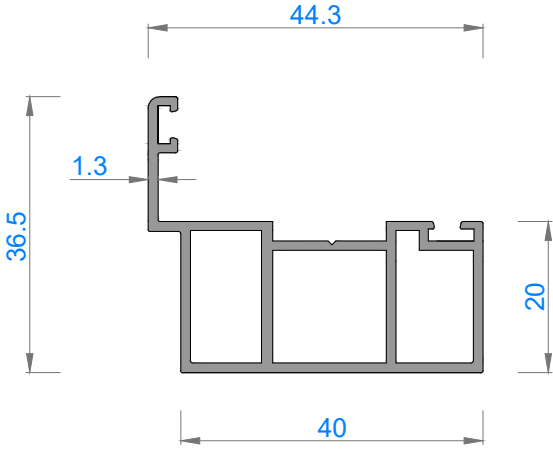

FAUSTO CAMLAMA SİSTEMLERİ

34KT ISICAMLI KATLANIR CAM BALKON

34KT DOUBLE GLAZING FOLDING GLASS BALCONY

Sistem Kodu 4873
Ağırlık (kg/mt) 1,346

Sistem Kodu 4870
Ağırlık (kg/mt) 0,789

Sistem Kodu 4872
Ağırlık (kg/mt) 0,607

Sistem Kodu 4877
Ağırlık (kg/mt) 0,392

Sistem Kodu 4843
Ağırlık (kg/mt) 0,527

Sistem Kodu 4871
Ağırlık (kg/mt) 0,632

Sistem Kodu 4876
Ağırlık (kg/mt) 0,303

Sistem Kodu 5084
Ağırlık (kg/mt) 0,243

Sistem Kodu 5085
Ağırlık (kg/mt) 0,533