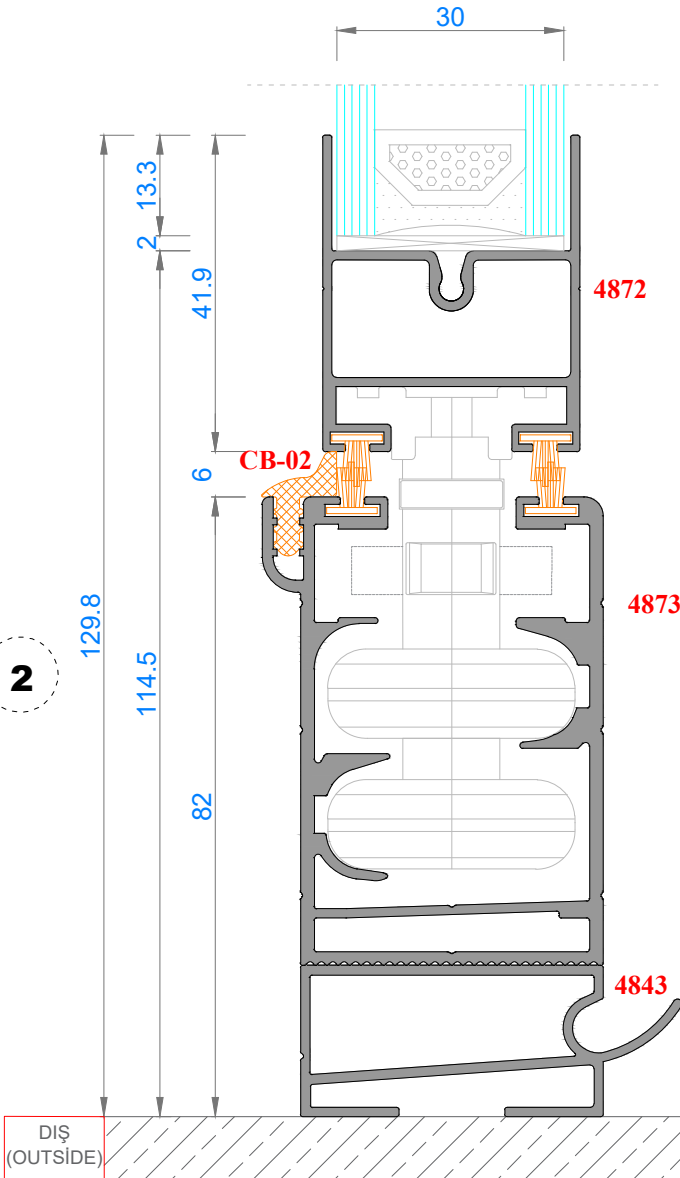

FAUSTO CAMLAMA SİSTEMLERİ

34KT ISICAMLI KATLANIR CAM BALKON

34KT DOUBLE GLAZING FOLDING GLASS BALCONY

Sistem Kodu 4873
Ağırlık (kg/mt) 1,346

Sistem Kodu 4870
Ağırlık (kg/mt) 0,789

Sistem Kodu 4872
Ağırlık (kg/mt) 0,607

Sistem Kodu 4877
Ağırlık (kg/mt) 0,392

Sistem Kodu 4843
Ağırlık (kg/mt) 0,527

Sistem Kodu 4871
Ağırlık (kg/mt) 0,632

Sistem Kodu 4876
Ağırlık (kg/mt) 0,303

Sistem Kodu 5084
Ağırlık (kg/mt) 0,243

Sistem Kodu 5085
Ağırlık (kg/mt) 0,533

NOT: Profil ağırlıkları teoriktir, üretim sonrası ağırlıklar geçerlidir.

NOT: Profil ağırlıkları teoriktir, üretim sonrası ağırlıklar geçerlidir.