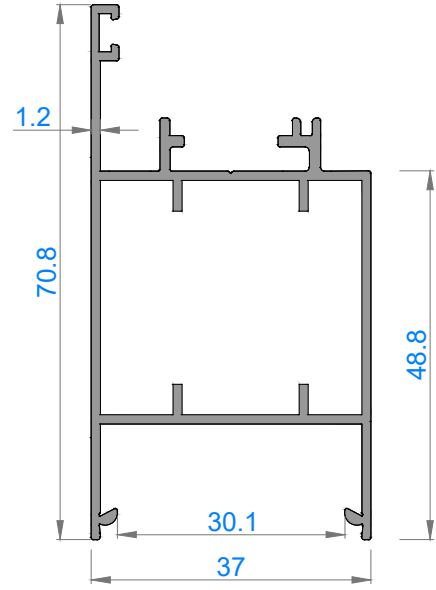

FAUSTO CAMLAMA SİSTEMLERİ

34KT ISICAMLI KATLANIR CAM BALKON

34KT DOUBLE GLAZING FOLDING GLASS BALCONY

Sistem Kodu 4873
Ağırlık (kg/mt) 1,346

Sistem Kodu 4870
Ağırlık (kg/mt) 0,789

Sistem Kodu 4872
Ağırlık (kg/mt) 0,607

Sistem Kodu 4877
Ağırlık (kg/mt) 0,392

Sistem Kodu 4843
Ağırlık (kg/mt) 0,527

Sistem Kodu 4871
Ağırlık (kg/mt) 0,632

Sistem Kodu 4876
Ağırlık (kg/mt) 0,303

Sistem Kodu 5084
Ağırlık (kg/mt) 0,243

Sistem Kodu 5085
Ağırlık (kg/mt) 0,533