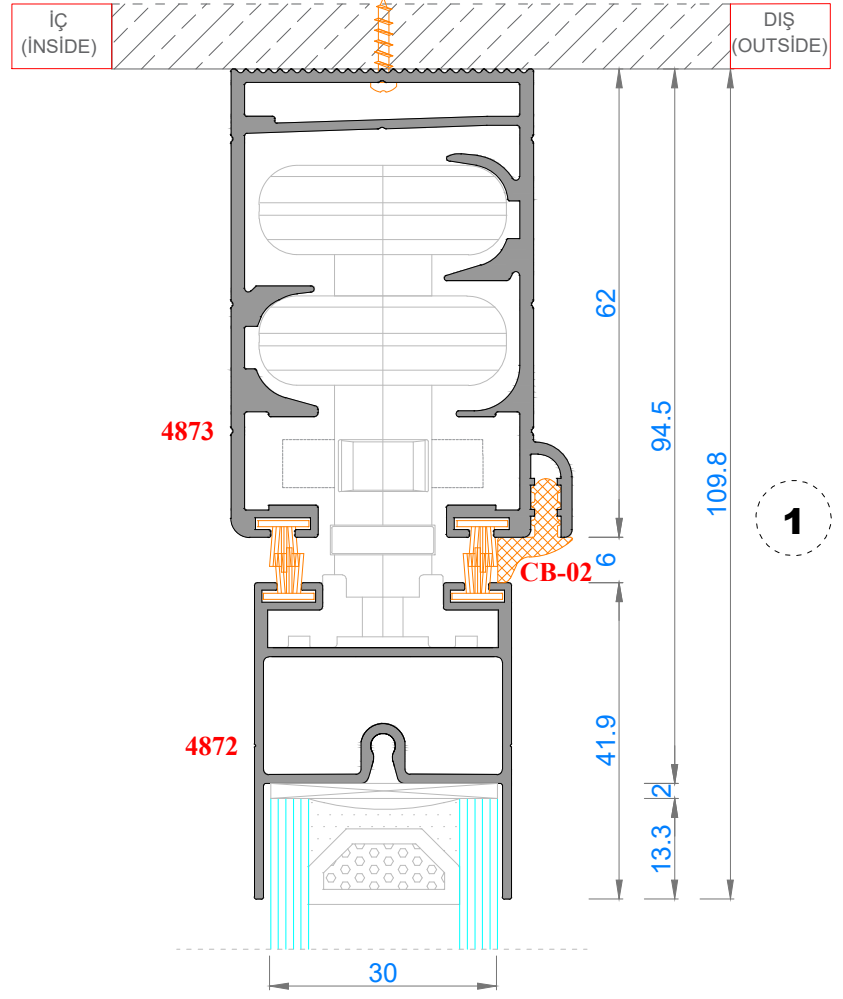

FAUSTO CAMLAMA SİSTEMLERİ

34KT ISICAMLI KATLANIR CAM BALKON

34KT DOUBLE GLAZING FOLDING GLASS BALCONY

Sistem Kodu 4873
Ağırlık (kg/mt) 1,346

Sistem Kodu 4870
Ağırlık (kg/mt) 0,789

Sistem Kodu 4872
Ağırlık (kg/mt) 0,607

Sistem Kodu 4877
Ağırlık (kg/mt) 0,392

Sistem Kodu 4843
Ağırlık (kg/mt) 0,527

Sistem Kodu 4871
Ağırlık (kg/mt) 0,632

Sistem Kodu 4876
Ağırlık (kg/mt) 0,303

Sistem Kodu 5084
Ağırlık (kg/mt) 0,243

Sistem Kodu 5085
Ağırlık (kg/mt) 0,533

NOT: Profil ağırlıkları teoriktir, üretim sonrası ağırlıklar geçerlidir.

NOT: Profil ağırlıkları teoriktir, üretim sonrası ağırlıklar geçerlidir.