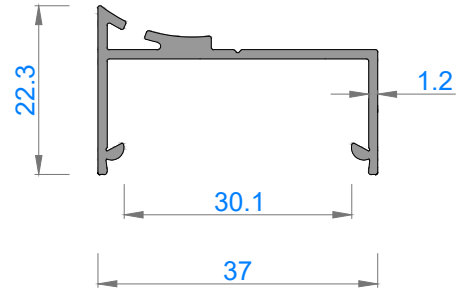

FAUSTO CAMLAMA SİSTEMLERİ

34KT ISICAMLI KATLANIR CAM BALKON

34KT DOUBLE GLAZING FOLDING GLASS BALCONY

Sistem Kodu 4873
Ağırlık (kg/mt) 1,346

Sistem Kodu 4870
Ağırlık (kg/mt) 0,789

Sistem Kodu 4872
Ağırlık (kg/mt) 0,607

Sistem Kodu 4877
Ağırlık (kg/mt) 0,392

Sistem Kodu 4843
Ağırlık (kg/mt) 0,527

Sistem Kodu 4871
Ağırlık (kg/mt) 0,632

Sistem Kodu 4876
Ağırlık (kg/mt) 0,303

Sistem Kodu 5084
Ağırlık (kg/mt) 0,243

Sistem Kodu 5085
Ağırlık (kg/mt) 0,533

NOT: Profil ağırlıkları teoriktir, üretim sonrası ağırlıklar geçerlidir.

NOT: Profil ağırlıkları teoriktir, üretim sonrası ağırlıklar geçerlidir.