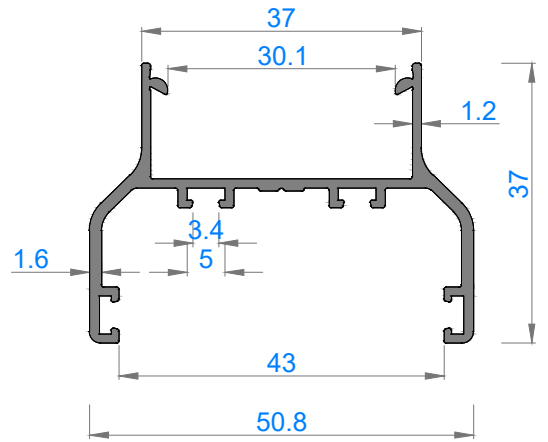

FAUSTO CAMLAMA SİSTEMLERİ

34KT ISICAMLI KATLANIR CAM BALKON

34KT DOUBLE GLAZING FOLDING GLASS BALCONY

Sistem Kodu 4873
Ağırlık (kg/mt) 1,346

Sistem Kodu 4870
Ağırlık (kg/mt) 0,789

Sistem Kodu 4872
Ağırlık (kg/mt) 0,607

Sistem Kodu 4877
Ağırlık (kg/mt) 0,392

Sistem Kodu 4843
Ağırlık (kg/mt) 0,527

Sistem Kodu 4871
Ağırlık (kg/mt) 0,632

Sistem Kodu 4876
Ağırlık (kg/mt) 0,303

Sistem Kodu 5084
Ağırlık (kg/mt) 0,243

Sistem Kodu 5085
Ağırlık (kg/mt) 0,533

NOT: Profil ağırlıkları teoriktir, üretim sonrası ağırlıklar geçerlidir.

NOT: Profil ağırlıkları teoriktir, üretim sonrası ağırlıklar geçerlidir.