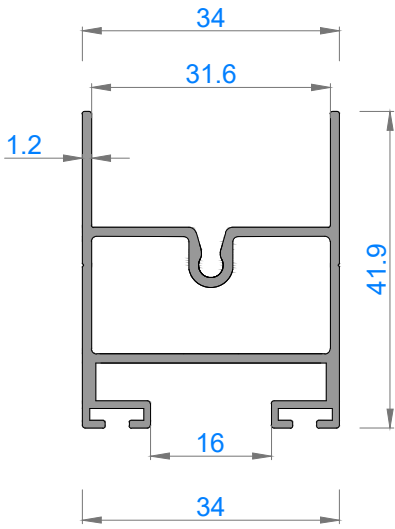

FAUSTO CAMLAMA SİSTEMLERİ

34KT ISICAMLI KATLANIR CAM BALKON

34KT DOUBLE GLAZING FOLDING GLASS BALCONY

Sistem Kodu 4873
Ağırlık (kg/mt) 1,346

Sistem Kodu 4870
Ağırlık (kg/mt) 0,789

Sistem Kodu 4872
Ağırlık (kg/mt) 0,607

Sistem Kodu 4877
Ağırlık (kg/mt) 0,392

Sistem Kodu 4843
Ağırlık (kg/mt) 0,527

Sistem Kodu 4871
Ağırlık (kg/mt) 0,632

Sistem Kodu 4876
Ağırlık (kg/mt) 0,303

Sistem Kodu 5084
Ağırlık (kg/mt) 0,243

Sistem Kodu 5085
Ağırlık (kg/mt) 0,533