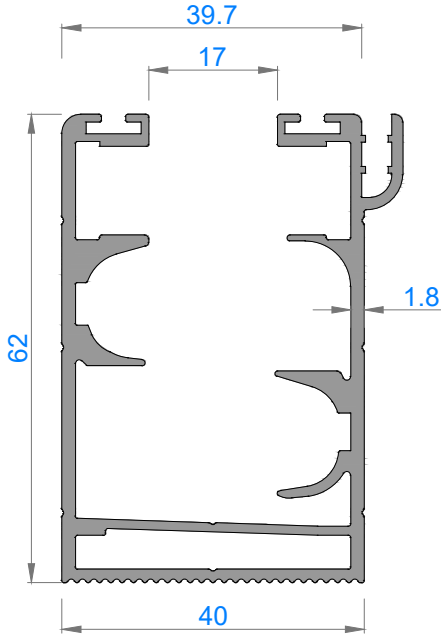

FAUSTO CAMLAMA SİSTEMLERİ

34KT ISICAMLI KATLANIR CAM BALKON

34KT DOUBLE GLAZING FOLDING GLASS BALCONY

Sistem Kodu 4873
Ağırlık (kg/mt) 1,346

Sistem Kodu 4870
Ağırlık (kg/mt) 0,789

Sistem Kodu 4872
Ağırlık (kg/mt) 0,607

Sistem Kodu 4877
Ağırlık (kg/mt) 0,392

Sistem Kodu 4843
Ağırlık (kg/mt) 0,527

Sistem Kodu 4871
Ağırlık (kg/mt) 0,632

Sistem Kodu 4876
Ağırlık (kg/mt) 0,303

Sistem Kodu 5084
Ağırlık (kg/mt) 0,243

Sistem Kodu 5085
Ağırlık (kg/mt) 0,533

NOT: Profil ağırlıkları teoriktir, üretim sonrası ağırlıklar geçerlidir.

NOT: Profil ağırlıkları teoriktir, üretim sonrası ağırlıklar geçerlidir.