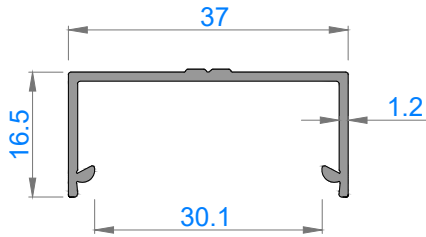

Sistem Kodu 4877
Ağırlık (kg/mt) 0,392

Sistem Kodu 4843
Ağırlık (kg/mt) 0,527

Sistem Kodu 4871
Ağırlık (kg/mt) 0,632

Sistem Kodu 4876
Ağırlık (kg/mt) 0,303

Sistem Kodu 5084
Ağırlık (kg/mt) 0,243

Sistem Kodu 5085
Ağırlık (kg/mt) 0,533

NOT: Profil ağırlıkları teoriktir, üretim sonrası ağırlıklar geçerlidir.

NOT: Profil ağırlıkları teoriktir, üretim sonrası ağırlıklar geçerlidir.