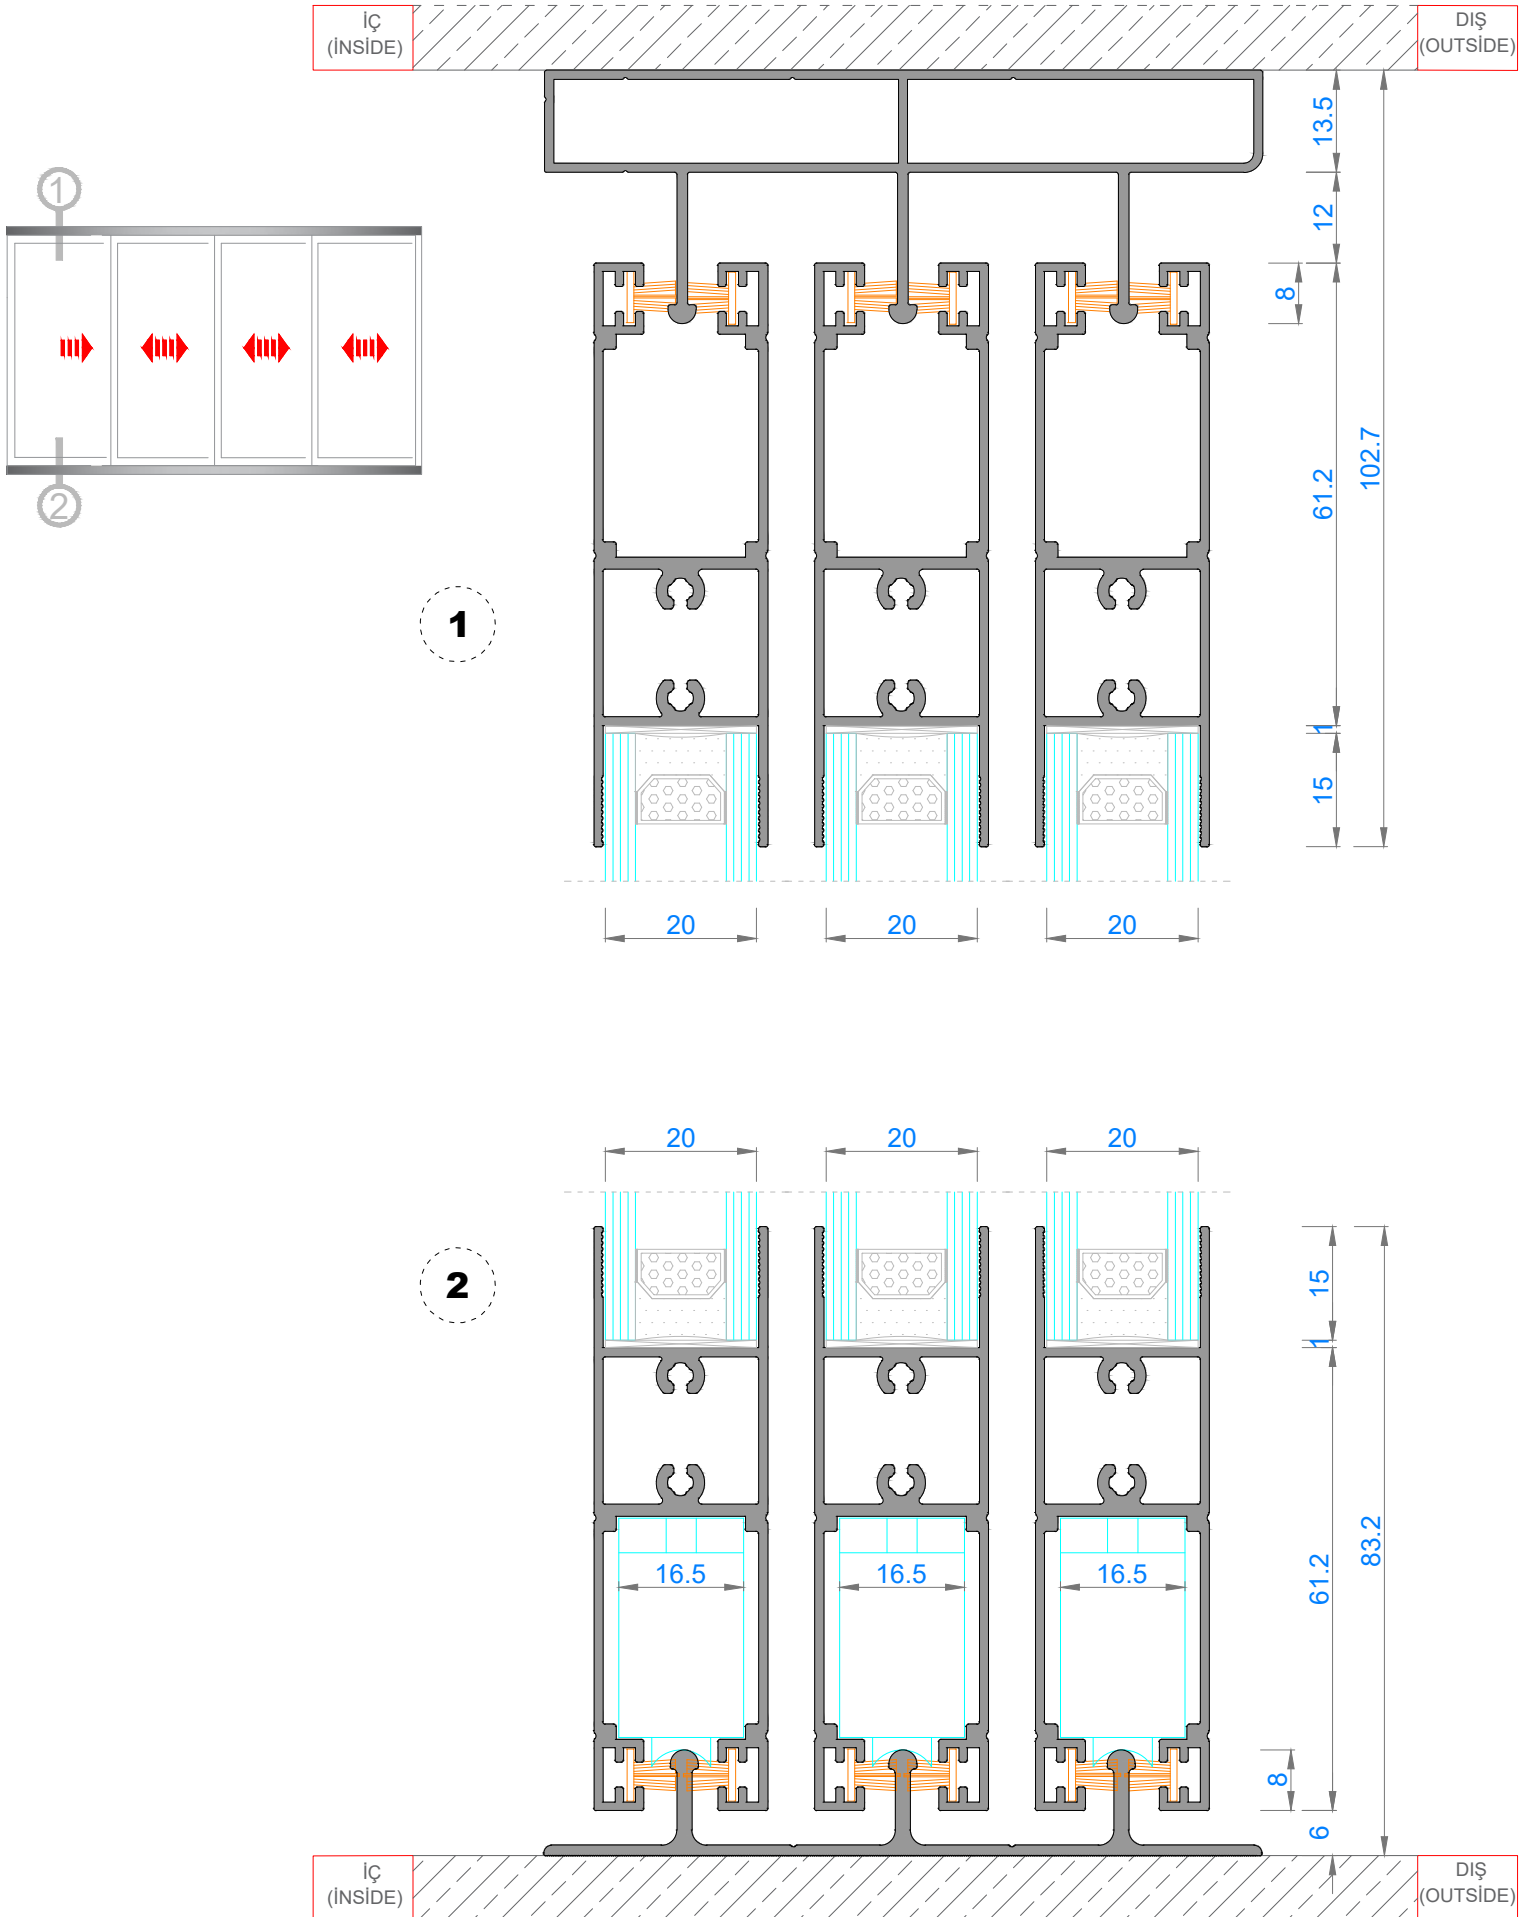

Sistem Kodu 1653

Ağırlık (kg/mt) 0,985

Sistem Kodu 1656

Ağırlık (kg/mt) 0,362

NOT: Profil ağırlıkları teoriktir, üretim sonrası ağırlıklar geçerlidir.

Sistem Kodu 1654  
Ağırlık (kg/mt) 0,704

Sistem Kodu 1657  
Ağırlık (kg/mt) 0,634

Sistem Kodu 1655  
Ağırlık (kg/mt) 0,593

Sistem Kodu 1658  
Ağırlık (kg/mt) 0,400

Sistem Kodu 1659  
Ağırlık (kg/mt) 0,903

Sistem Kodu 1661  
Ağırlık (kg/mt) 0,142

NOT: Profil ağırlıkları teoriktir, üretim sonrası ağırlıklar geçerlidir.

NOT: Profil ağırlıkları teoriktir, üretim sonrası ağırlıklar geçerlidir.

1

2

NOT: Profil ağırlıkları teoriktir, üretim sonrası ağırlıklar geçerlidir.