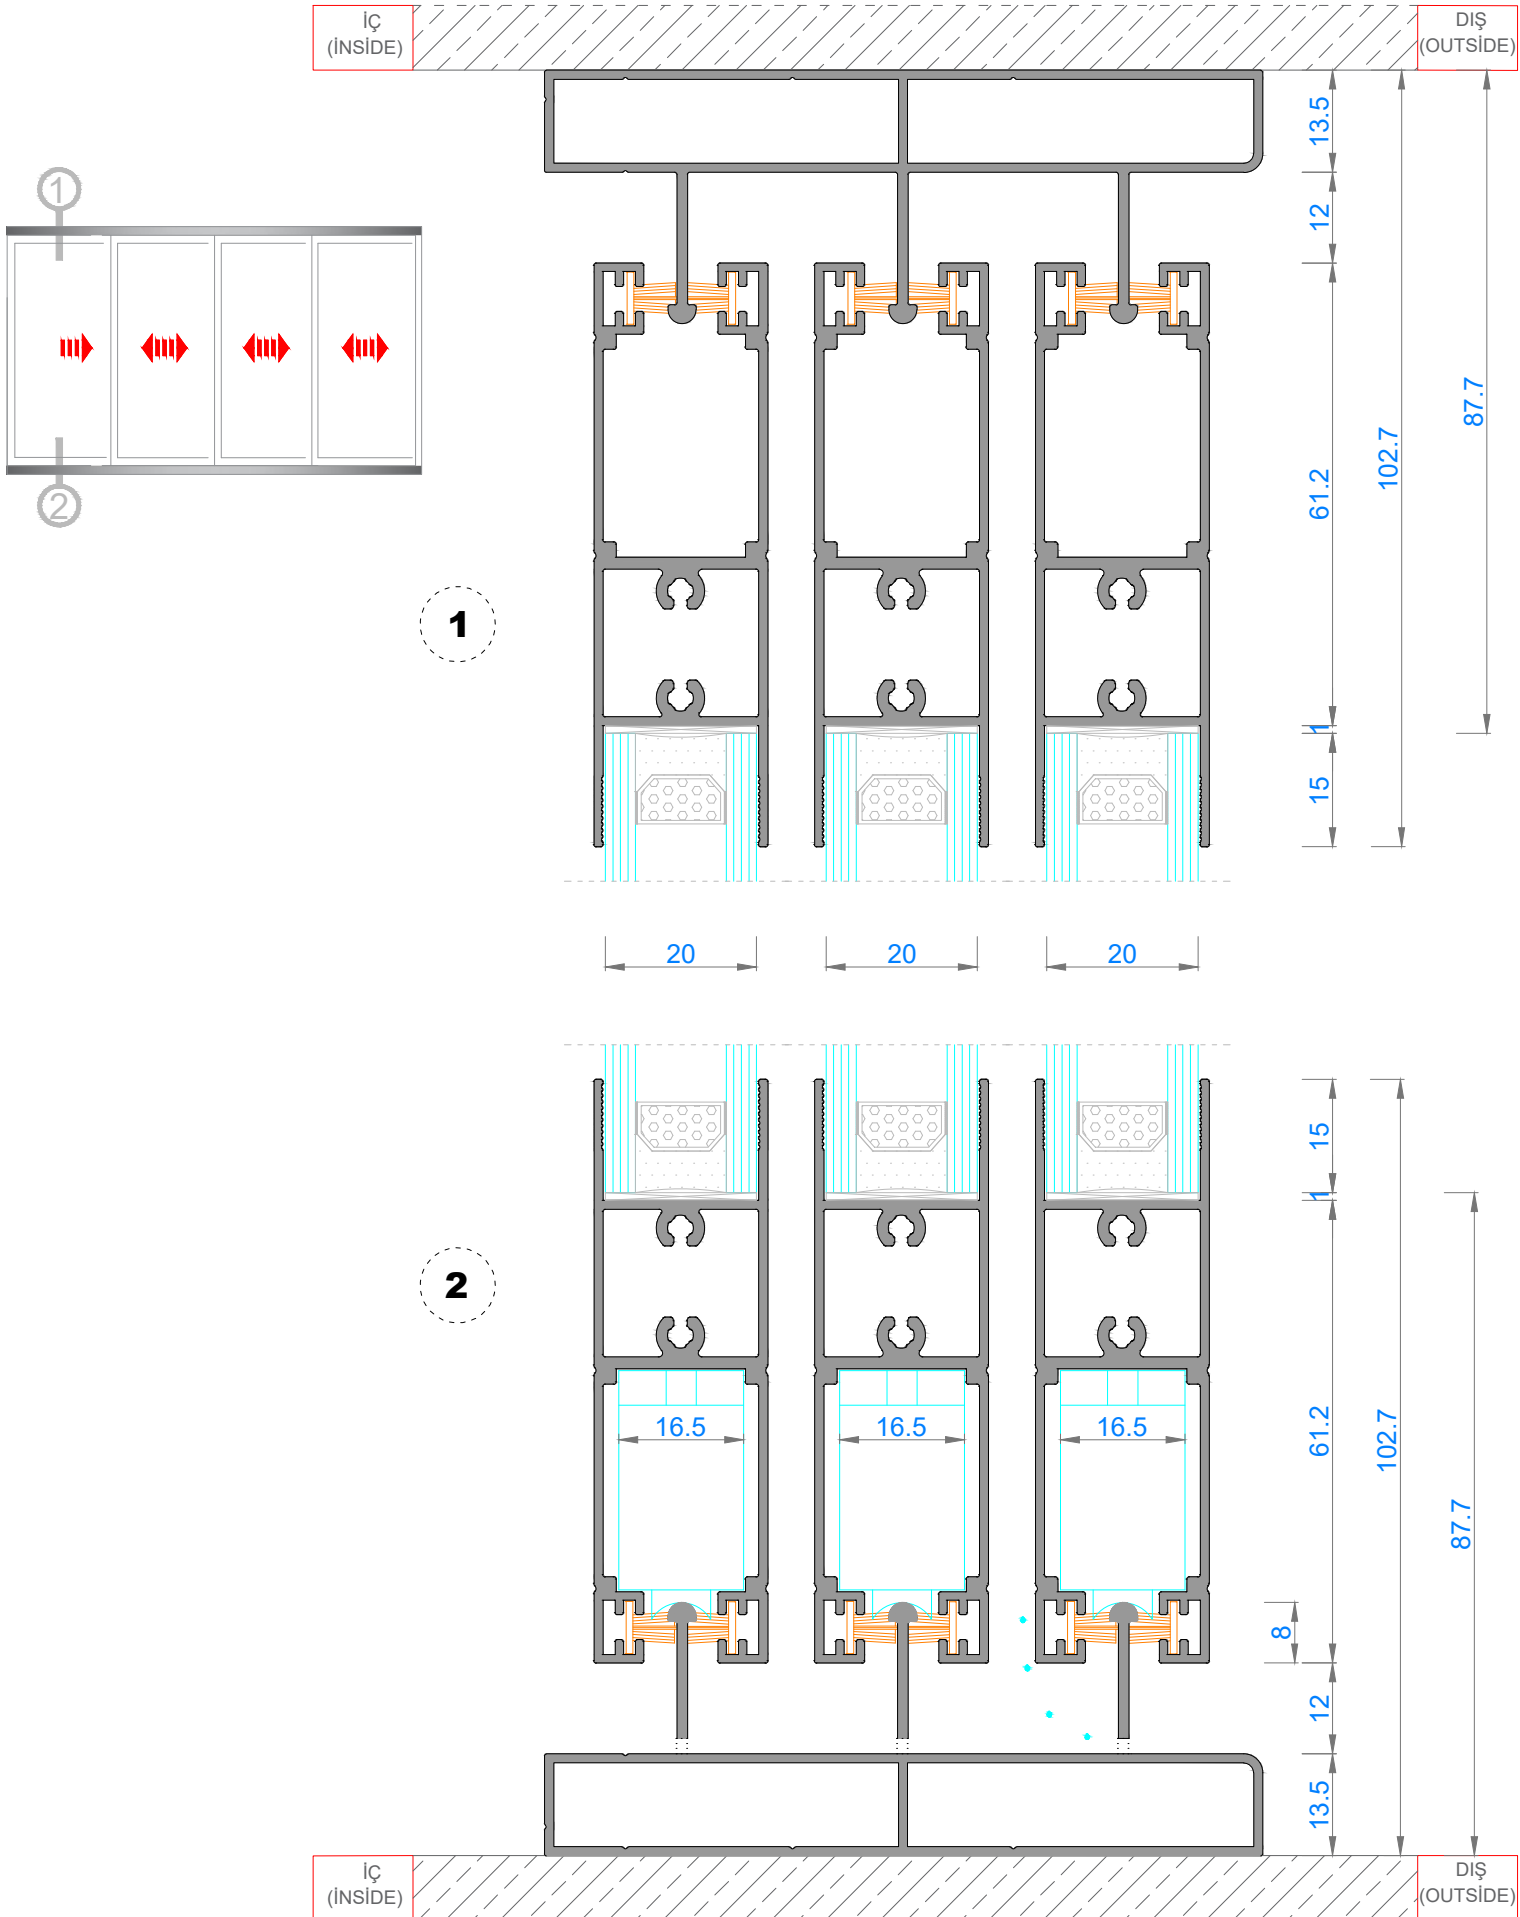

Sistem Kodu 1653

Ağırlık (kg/mt) 0,985

Sistem Kodu 1656

Ağırlık (kg/mt) 0,362

NOT: Profil ağırlıkları teoriktir, üretim sonrası ağırlıklar geçerlidir.

Sistem Kodu 1654  
Ağırlık (kg/mt) 0,704

Sistem Kodu 1657  
Ağırlık (kg/mt) 0,634

Sistem Kodu 1655  
Ağırlık (kg/mt) 0,593

Sistem Kodu 1658  
Ağırlık (kg/mt) 0,400

Sistem Kodu 1659  
Ağırlık (kg/mt) 0,903

Sistem Kodu 1661  
Ağırlık (kg/mt) 0,142

NOT: Profil ağırlıkları teoriktir, üretim sonrası ağırlıklar geçerlidir.

NOT: Profil ağırlıkları teoriktir, üretim sonrası ağırlıklar geçerlidir.

1

2

NOT: Profil ağırlıkları teoriktir, üretim sonrası ağırlıklar geçerlidir.