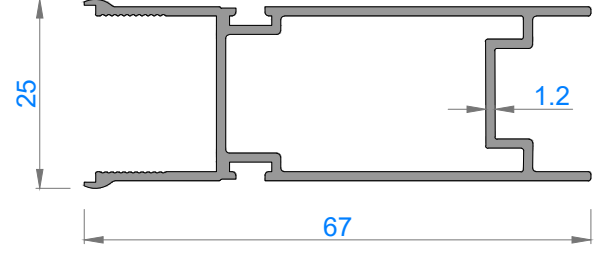

Sistem Kodu 1653

Ağırlık (kg/mt) 0,985

Sistem Kodu 1656

Ağırlık (kg/mt) 0,362

NOT: Profil ağırlıkları teoriktir, üretim sonrası ağırlıklar geçerlidir.

Sistem Kodu 1654  
Ağırlık (kg/mt) 0,704

Sistem Kodu 1657  
Ağırlık (kg/mt) 0,634

Sistem Kodu 1655  
Ağırlık (kg/mt) 0,593

Sistem Kodu 1658  
Ağırlık (kg/mt) 0,400

Sistem Kodu 1659  
Ağırlık (kg/mt) 0,903

Sistem Kodu 1661  
Ağırlık (kg/mt) 0,142

NOT: Profil ağırlıkları teoriktir, üretim sonrası ağırlıklar geçerlidir.