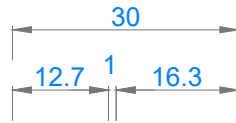

Sistem Kodu 1653

Ağırlık (kg/mt) 0,985

Sistem Kodu 1656

Ağırlık (kg/mt) 0,362

NOT: Profil ağırlıkları teoriktir, üretim sonrası ağırlıklar geçerlidir.

Sistem Kodu 1654  
Ağırlık (kg/mt) 0,704

Sistem Kodu 1657  
Ağırlık (kg/mt) 0,634

Sistem Kodu 1655  
Ağırlık (kg/mt) 0,593

Sistem Kodu 1658  
Ağırlık (kg/mt) 0,400

Sistem Kodu 1659  
Ağırlık (kg/mt) 0,903

Sistem Kodu 1661  
Ağırlık (kg/mt) 0,142

NOT: Profil ağırlıkları teoriktir, üretim sonrası ağırlıklar geçerlidir.

NOT: Profil ağırlıkları teoriktir, üretim sonrası ağırlıklar geçerlidir.

1

2

NOT: Profil ağırlıkları teoriktir, üretim sonrası ağırlıklar geçerlidir.