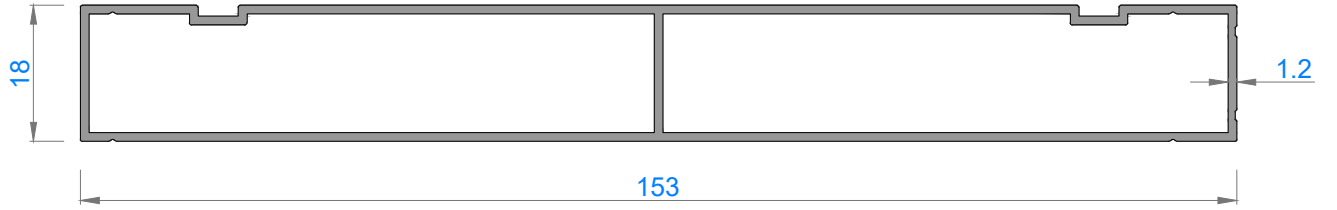

## FAUSTO CAMLAMA SİSTEMLERİ

153ST ISI CAMLI SÜRME CAM BALKON  
153ST DOUBLE GLAZING SLIDING GLASS BALCONY

Sistem Kodu 1650

Ağırlık (kg/mt) 1,572

Sistem Kodu 1651

Ağırlık (kg/mt) 1,115

Sistem Kodu 1652

Ağırlık (kg/mt) 0,970

Sistem Kodu 1653

Ağırlık (kg/mt) 0,985

Sistem Kodu 1656

Ağırlık (kg/mt) 0,362

NOT: Profil ağırlıkları teoriktir, üretim sonrası ağırlıklar geçerlidir.

Sistem Kodu 1654  
Ağırlık (kg/mt) 0,704

Sistem Kodu 1657  
Ağırlık (kg/mt) 0,634

Sistem Kodu 1655  
Ağırlık (kg/mt) 0,593

Sistem Kodu 1658  
Ağırlık (kg/mt) 0,400

Sistem Kodu 1659  
Ağırlık (kg/mt) 0,903

Sistem Kodu 1661  
Ağırlık (kg/mt) 0,142

NOT: Profil ağırlıkları teoriktir, üretim sonrası ağırlıklar geçerlidir.