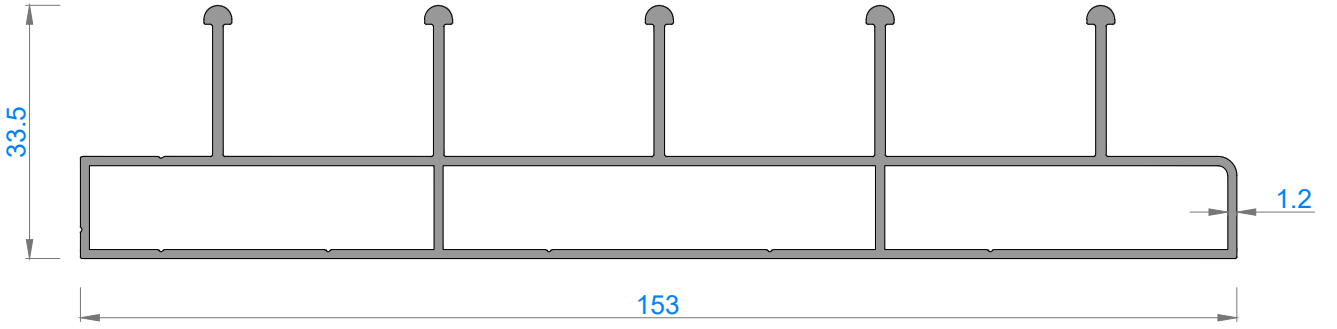

## FAUSTO CAMLAMA SİSTEMLERİ

153ST ISI CAMLI SÜRME CAM BALKON  
153ST DOUBLE GLAZING SLIDING GLASS BALCONY

Sistem Kodu 1650

Ağırlık (kg/mt) 1,572

Sistem Kodu 1651

Ağırlık (kg/mt) 1,115

Sistem Kodu 1652

Ağırlık (kg/mt) 0,970

Sistem Kodu 1653

Ağırlık (kg/mt) 0,985

Sistem Kodu 1656

Ağırlık (kg/mt) 0,362

NOT: Profil ağırlıkları teoriktir, üretim sonrası ağırlıklar geçerlidir.

Sistem Kodu 1654  
Ağırlık (kg/mt) 0,704

Sistem Kodu 1657  
Ağırlık (kg/mt) 0,634

Sistem Kodu 1655  
Ağırlık (kg/mt) 0,593

Sistem Kodu 1658  
Ağırlık (kg/mt) 0,400

Sistem Kodu 1659  
Ağırlık (kg/mt) 0,903

Sistem Kodu 1661  
Ağırlık (kg/mt) 0,142

NOT: Profil ağırlıkları teoriktir, üretim sonrası ağırlıklar geçerlidir.