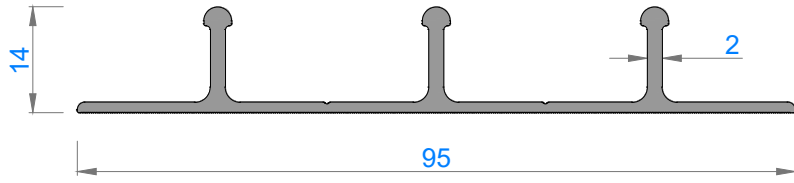

Sistem Kodu 1653

Ağırlık (kg/mt) 0,985

Sistem Kodu 1656

Ağırlık (kg/mt) 0,362

NOT: Profil ağırlıkları teoriktir, üretim sonrası ağırlıklar geçerlidir.

Sistem Kodu 1654  
Ağırlık (kg/mt) 0,704

Sistem Kodu 1657  
Ağırlık (kg/mt) 0,634

Sistem Kodu 1655  
Ağırlık (kg/mt) 0,593

Sistem Kodu 1658  
Ağırlık (kg/mt) 0,400

Sistem Kodu 1659  
Ağırlık (kg/mt) 0,903

Sistem Kodu 1661  
Ağırlık (kg/mt) 0,142

NOT: Profil ağırlıkları teoriktir, üretim sonrası ağırlıklar geçerlidir.