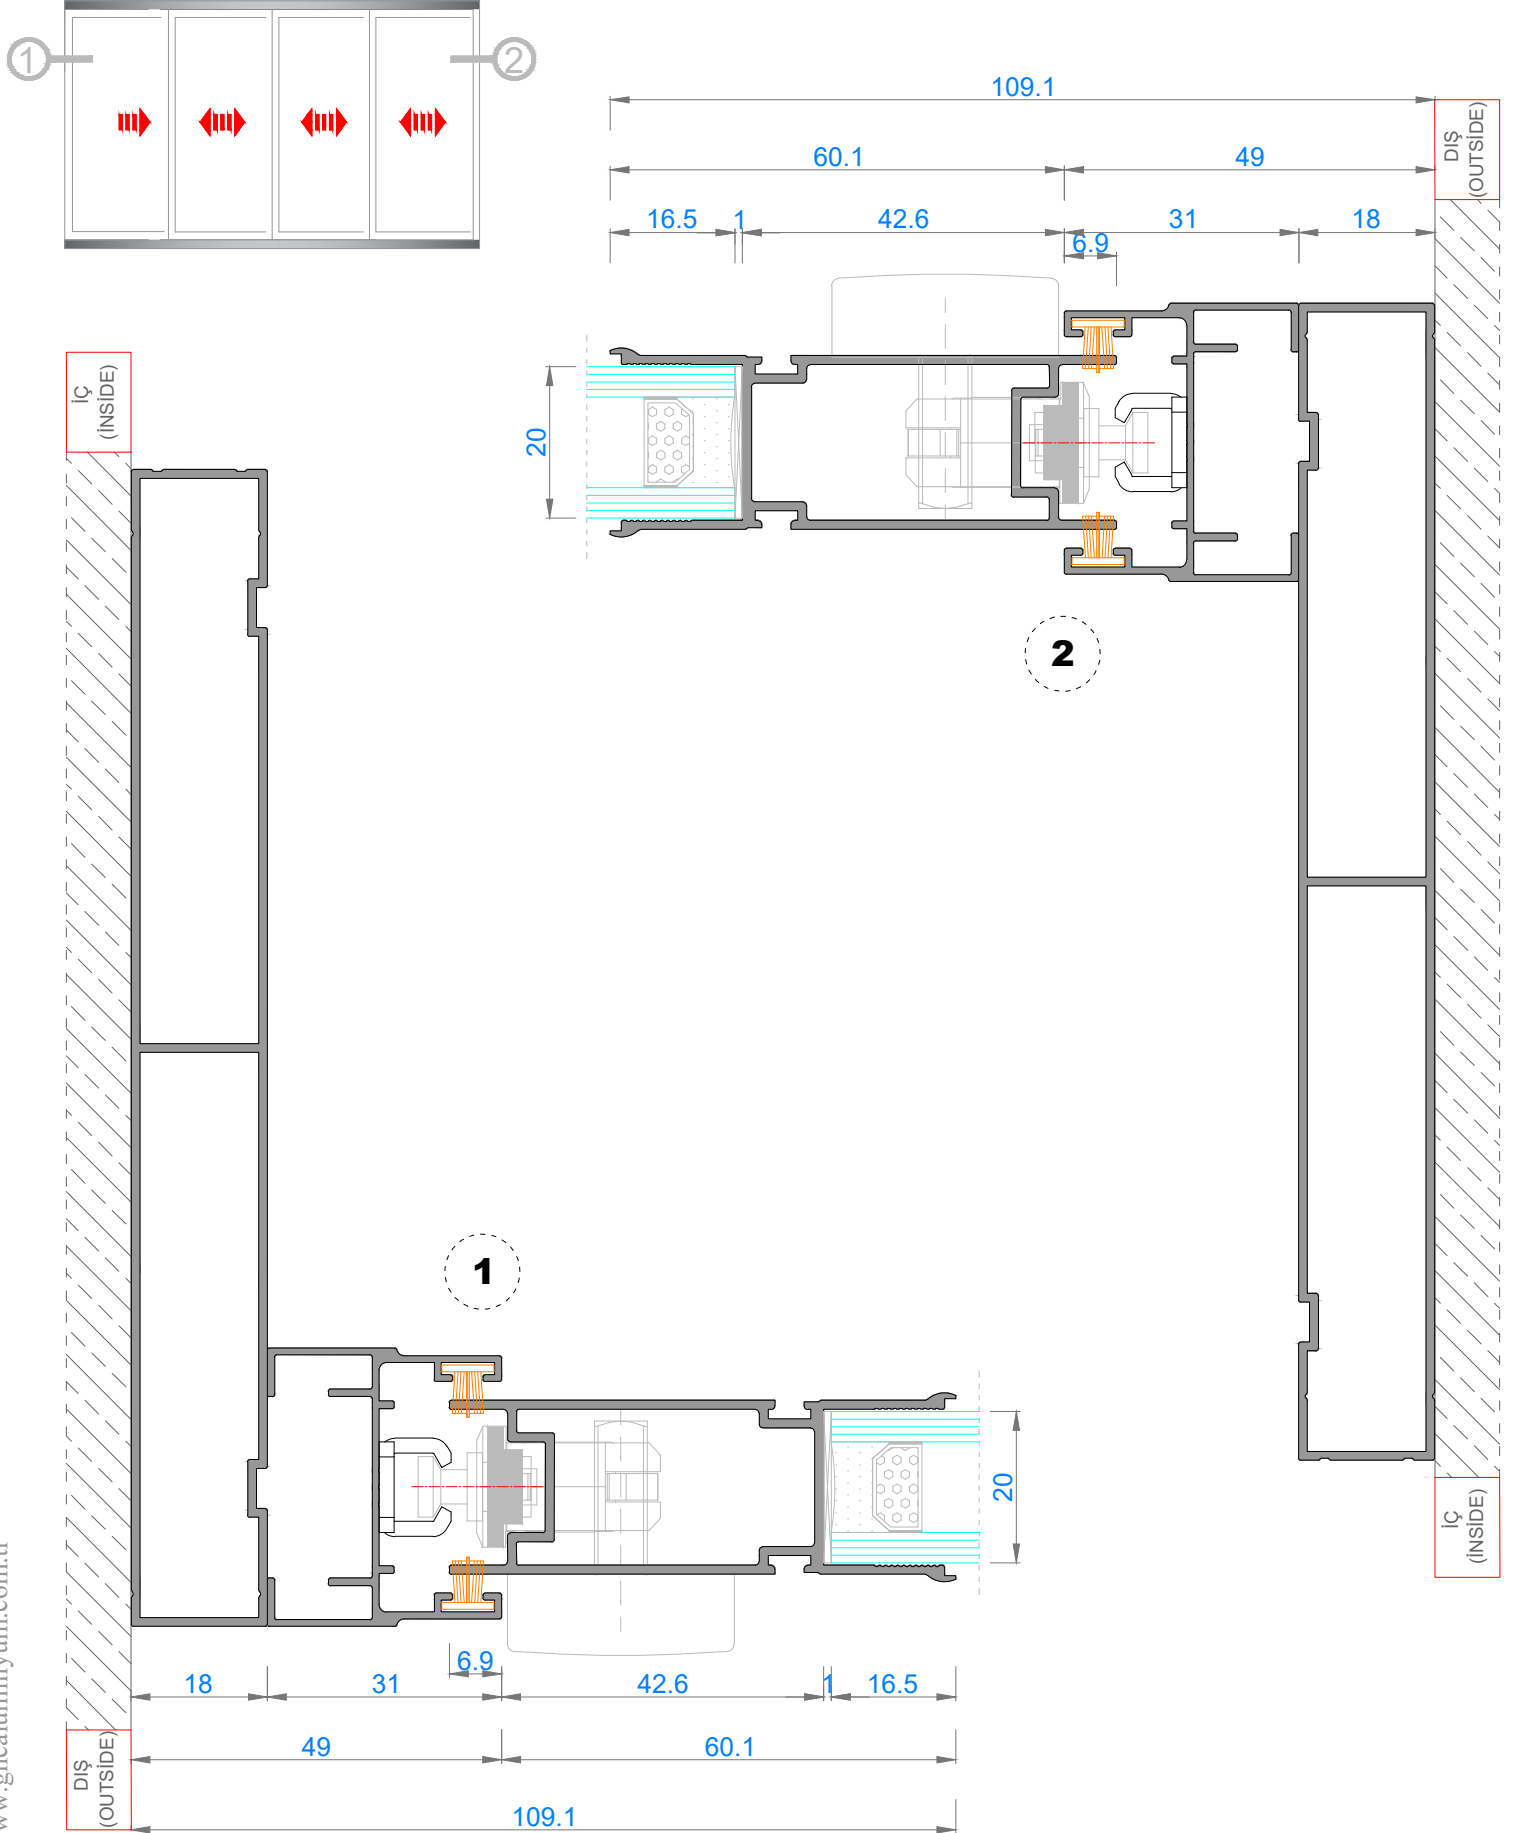

## FAUSTO CAMLAMA SİSTEMLERİ

153ST ISI CAMLI SÜRME CAM BALKON  
153ST DOUBLE GLAZING SLIDING GLASS BALCONY

Sistem Kodu 1650

Ağırlık (kg/mt) 1,572

Sistem Kodu 1651

Ağırlık (kg/mt) 1,115

Sistem Kodu 1652

Ağırlık (kg/mt) 0,970

Sistem Kodu 1653

Ağırlık (kg/mt) 0,985

Sistem Kodu 1656

Ağırlık (kg/mt) 0,362

NOT: Profil ağırlıkları teoriktir, üretim sonrası ağırlıklar geçerlidir.

Sistem Kodu 1654  
Ağırlık (kg/mt) 0,704

Sistem Kodu 1657  
Ağırlık (kg/mt) 0,634

NOT: Profil ağırlıkları teoriktir, üretim sonrası ağırlıklar geçerlidir.

1

2

NOT: Profil ağırlıkları teoriktir, üretim sonrası ağırlıklar geçerlidir.