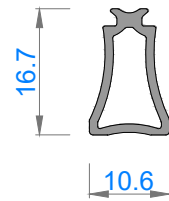

Sistem Kodu 1653

Ağırlık (kg/mt) 0,985

Sistem Kodu 1656

Ağırlık (kg/mt) 0,362

NOT: Profil ağırlıkları teoriktir, üretim sonrası ağırlıklar geçerlidir.

Sistem Kodu 1654  
Ağırlık (kg/mt) 0,704

Sistem Kodu 1657  
Ağırlık (kg/mt) 0,634

Sistem Kodu 1655  
Ağırlık (kg/mt) 0,593

Sistem Kodu 1658  
Ağırlık (kg/mt) 0,400

Sistem Kodu 1659  
Ağırlık (kg/mt) 0,903

Sistem Kodu 1661  
Ağırlık (kg/mt) 0,142

NOT: Profil ağırlıkları teoriktir, üretim sonrası ağırlıklar geçerlidir.

NOT: Profil ağırlıkları teoriktir, üretim sonrası ağırlıklar geçerlidir.

1

2

NOT: Profil ağırlıkları teoriktir, üretim sonrası ağırlıklar geçerlidir.