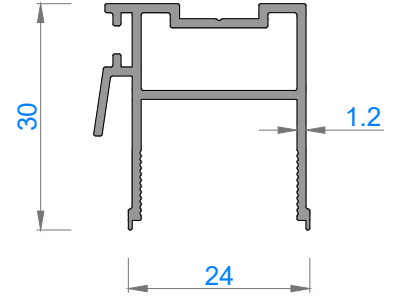

Sistem Kodu 1653

Ağırlık (kg/mt) 0,985

Sistem Kodu 1656

Ağırlık (kg/mt) 0,362

NOT: Profil ağırlıkları teoriktir, üretim sonrası ağırlıklar geçerlidir.

Sistem Kodu 1654  
Ağırlık (kg/mt) 0,704

Sistem Kodu 1657  
Ağırlık (kg/mt) 0,634

Sistem Kodu 1655  
Ağırlık (kg/mt) 0,593

Sistem Kodu 1658  
Ağırlık (kg/mt) 0,400

Sistem Kodu 1659  
Ağırlık (kg/mt) 0,903

Sistem Kodu 1661  
Ağırlık (kg/mt) 0,142

NOT: Profil ağırlıkları teoriktir, üretim sonrası ağırlıklar geçerlidir.