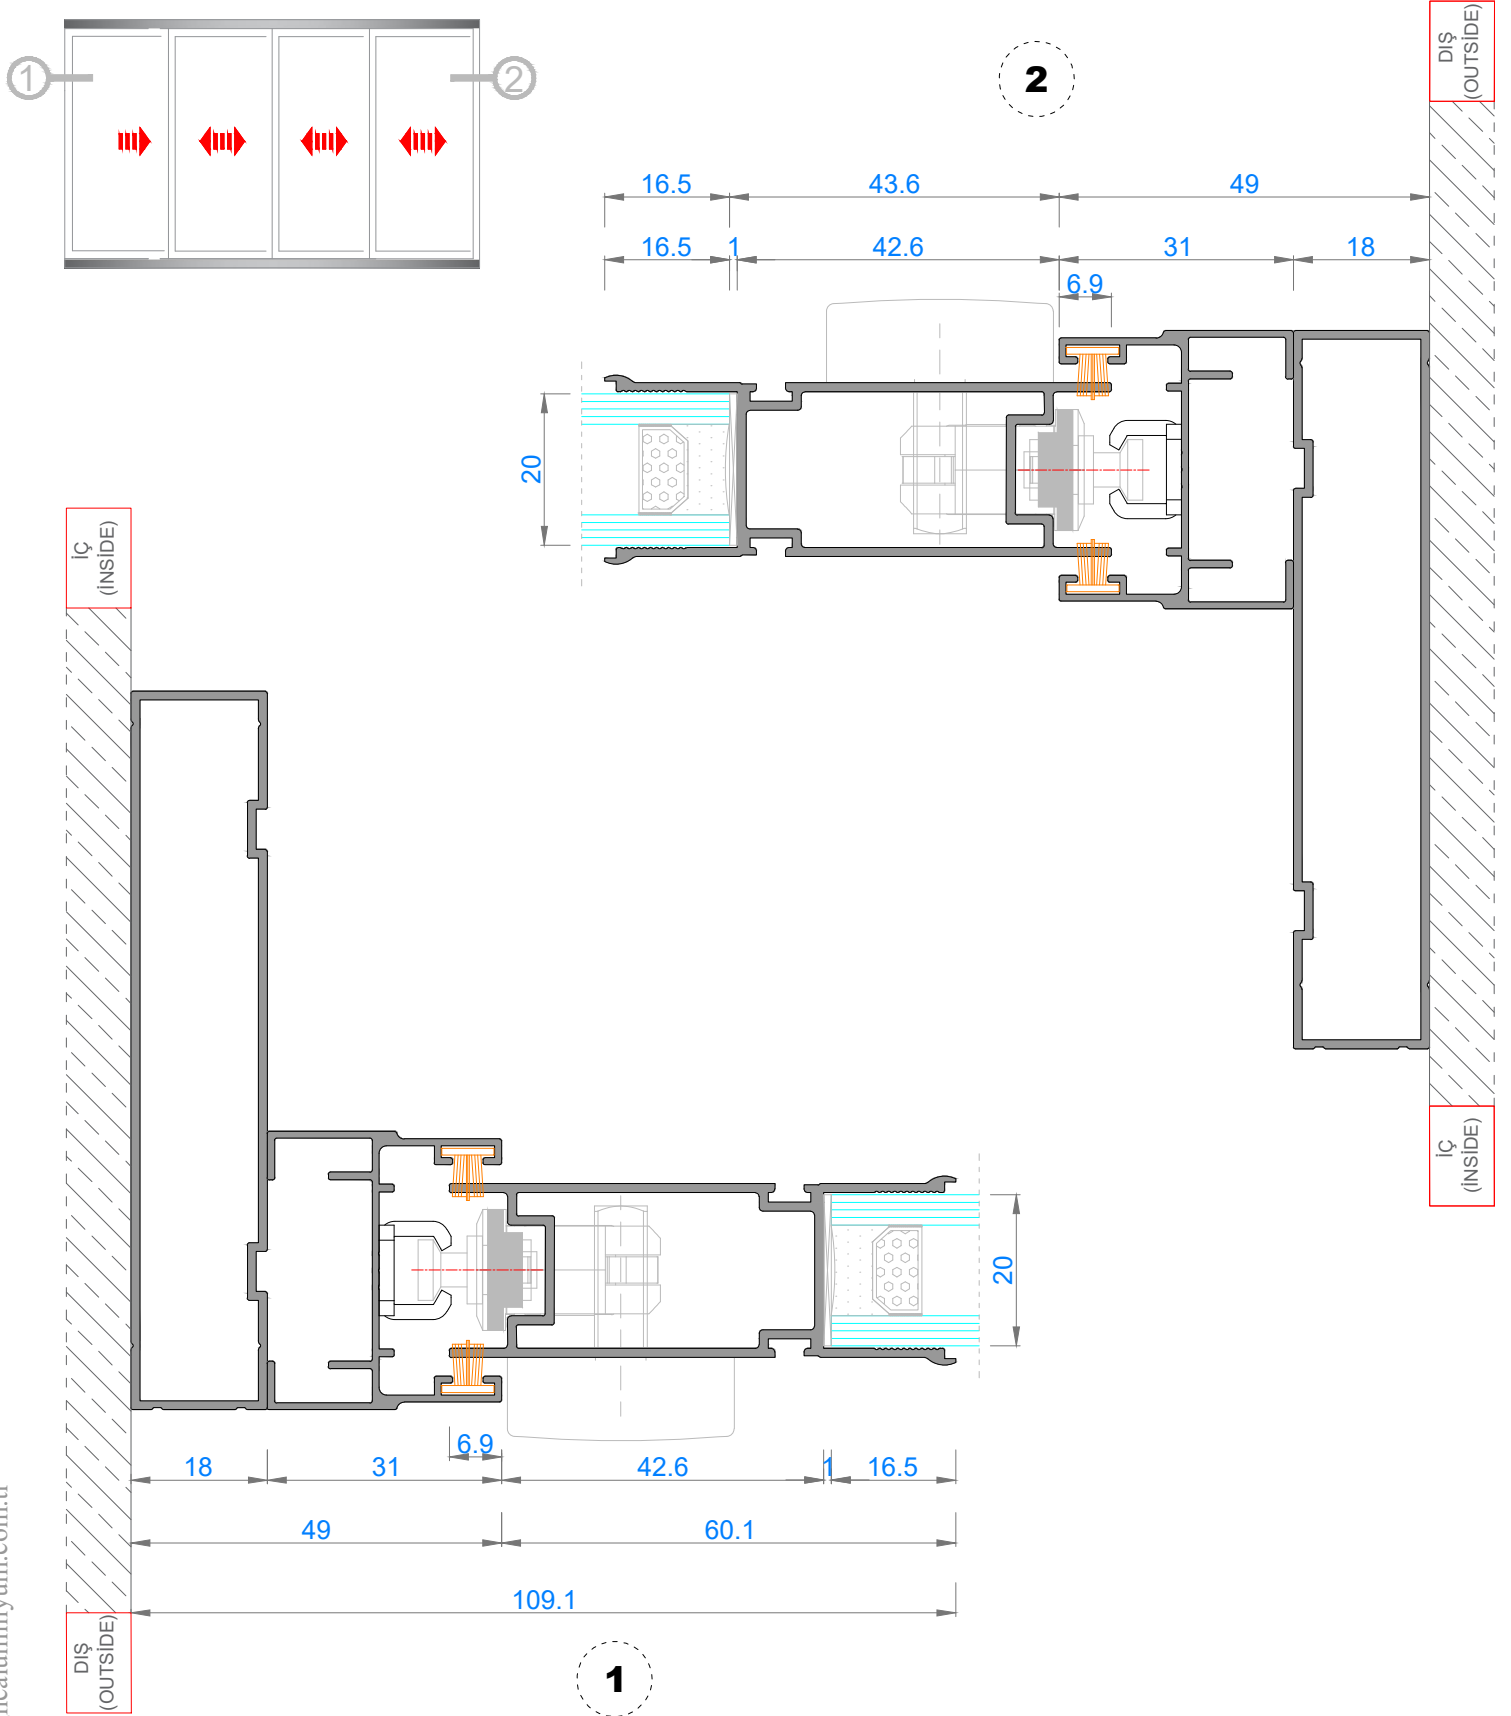

## FAUSTO CAMLAMA SİSTEMLERİ

153ST ISI CAMLI SÜRME CAM BALKON  
153ST DOUBLE GLAZING SLIDING GLASS BALCONY

Sistem Kodu 1650

Ağırlık (kg/mt) 1,572

Sistem Kodu 1651

Ağırlık (kg/mt) 1,115

Sistem Kodu 1652

Ağırlık (kg/mt) 0,970

Sistem Kodu 1653

Ağırlık (kg/mt) 0,985

Sistem Kodu 1656

Ağırlık (kg/mt) 0,362

NOT: Profil ağırlıkları teoriktir, üretim sonrası ağırlıklar geçerlidir.

Sistem Kodu 1654  
Ağırlık (kg/mt) 0,704

Sistem Kodu 1657  
Ağırlık (kg/mt) 0,634

Sistem Kodu 1655  
Ağırlık (kg/mt) 0,593

Sistem Kodu 1658  
Ağırlık (kg/mt) 0,400

Sistem Kodu 1659  
Ağırlık (kg/mt) 0,903

Sistem Kodu 1661  
Ağırlık (kg/mt) 0,142

NOT: Profil ağırlıkları teoriktir, üretim sonrası ağırlıklar geçerlidir.

NOT: Profil ağırlıkları teoriktir, üretim sonrası ağırlıklar geçerlidir.

1

2

NOT: Profil ağırlıkları teoriktir, üretim sonrası ağırlıklar geçerlidir.