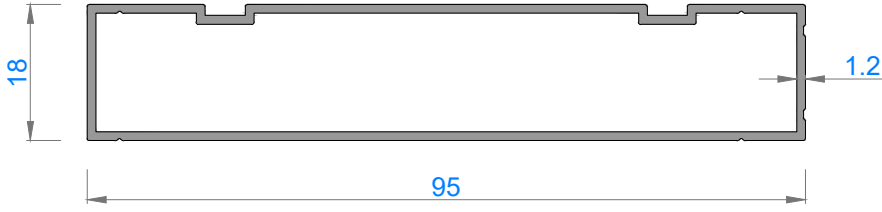

Sistem Kodu 1653

Ağırlık (kg/mt) 0,985

Sistem Kodu 1656

Ağırlık (kg/mt) 0,362

NOT: Profil ağırlıkları teoriktir, üretim sonrası ağırlıklar geçerlidir.

Sistem Kodu 1654  
Ağırlık (kg/mt) 0,704

Sistem Kodu 1657  
Ağırlık (kg/mt) 0,634

Sistem Kodu 1655  
Ağırlık (kg/mt) 0,593

Sistem Kodu 1658  
Ağırlık (kg/mt) 0,400

Sistem Kodu 1659  
Ağırlık (kg/mt) 0,903

Sistem Kodu 1661  
Ağırlık (kg/mt) 0,142

NOT: Profil ağırlıkları teoriktir, üretim sonrası ağırlıklar geçerlidir.