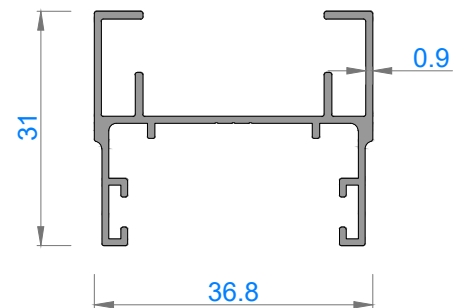

## FAUSTO CAMLAMA SİSTEMLERİ

153ST ISI CAMLI SÜRME CAM BALKON  
153ST DOUBLE GLAZING SLIDING GLASS BALCONY

Sistem Kodu 1650

Ağırlık (kg/mt) 1,572

Sistem Kodu 1651

Ağırlık (kg/mt) 1,115

Sistem Kodu 1652

Ağırlık (kg/mt) 0,970

Sistem Kodu 1653

Ağırlık (kg/mt) 0,985

Sistem Kodu 1656

Ağırlık (kg/mt) 0,362

NOT: Profil ağırlıkları teoriktir, üretim sonrası ağırlıklar geçerlidir.

Sistem Kodu 1654  
Ağırlık (kg/mt) 0,704

Sistem Kodu 1657  
Ağırlık (kg/mt) 0,634

Sistem Kodu 1655  
Ağırlık (kg/mt) 0,593

Sistem Kodu 1658  
Ağırlık (kg/mt) 0,400

Sistem Kodu 1659  
Ağırlık (kg/mt) 0,903

Sistem Kodu 1661  
Ağırlık (kg/mt) 0,142

NOT: Profil ağırlıkları teoriktir, üretim sonrası ağırlıklar geçerlidir.