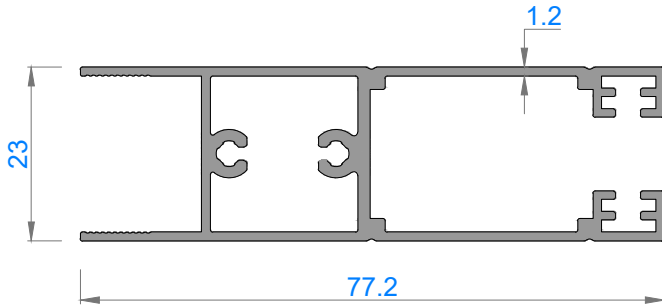

Sistem Kodu 1653

Ağırlık (kg/mt) 0,985

Sistem Kodu 1656

Ağırlık (kg/mt) 0,362

NOT: Profil ağırlıkları teoriktir, üretim sonrası ağırlıklar geçerlidir.

Sistem Kodu 1654  
Ağırlık (kg/mt) 0,704

Sistem Kodu 1657  
Ağırlık (kg/mt) 0,634

Sistem Kodu 1655  
Ağırlık (kg/mt) 0,593

Sistem Kodu 1658  
Ağırlık (kg/mt) 0,400

Sistem Kodu 1659  
Ağırlık (kg/mt) 0,903

Sistem Kodu 1661  
Ağırlık (kg/mt) 0,142

NOT: Profil ağırlıkları teoriktir, üretim sonrası ağırlıklar geçerlidir.