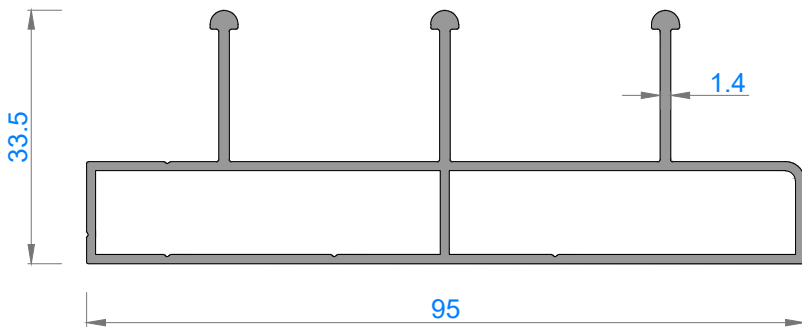

## FAUSTO CAMLAMA SİSTEMLERİ

153ST ISI CAMLI SÜRME CAM BALKON  
153ST DOUBLE GLAZING SLIDING GLASS BALCONY

Sistem Kodu 1650

Ağırlık (kg/mt) 1,572

Sistem Kodu 1651

Ağırlık (kg/mt) 1,115

Sistem Kodu 1652

Ağırlık (kg/mt) 0,970

Sistem Kodu 1653

Ağırlık (kg/mt) 0,985

Sistem Kodu 1656

Ağırlık (kg/mt) 0,362

NOT: Profil ağırlıkları teoriktir, üretim sonrası ağırlıklar geçerlidir.

Sistem Kodu 1654  
Ağırlık (kg/mt) 0,704

Sistem Kodu 1657  
Ağırlık (kg/mt) 0,634

Sistem Kodu 1655  
Ağırlık (kg/mt) 0,593

Sistem Kodu 1658  
Ağırlık (kg/mt) 0,400

Sistem Kodu 1659  
Ağırlık (kg/mt) 0,903

Sistem Kodu 1661  
Ağırlık (kg/mt) 0,142

NOT: Profil ağırlıkları teoriktir, üretim sonrası ağırlıklar geçerlidir.