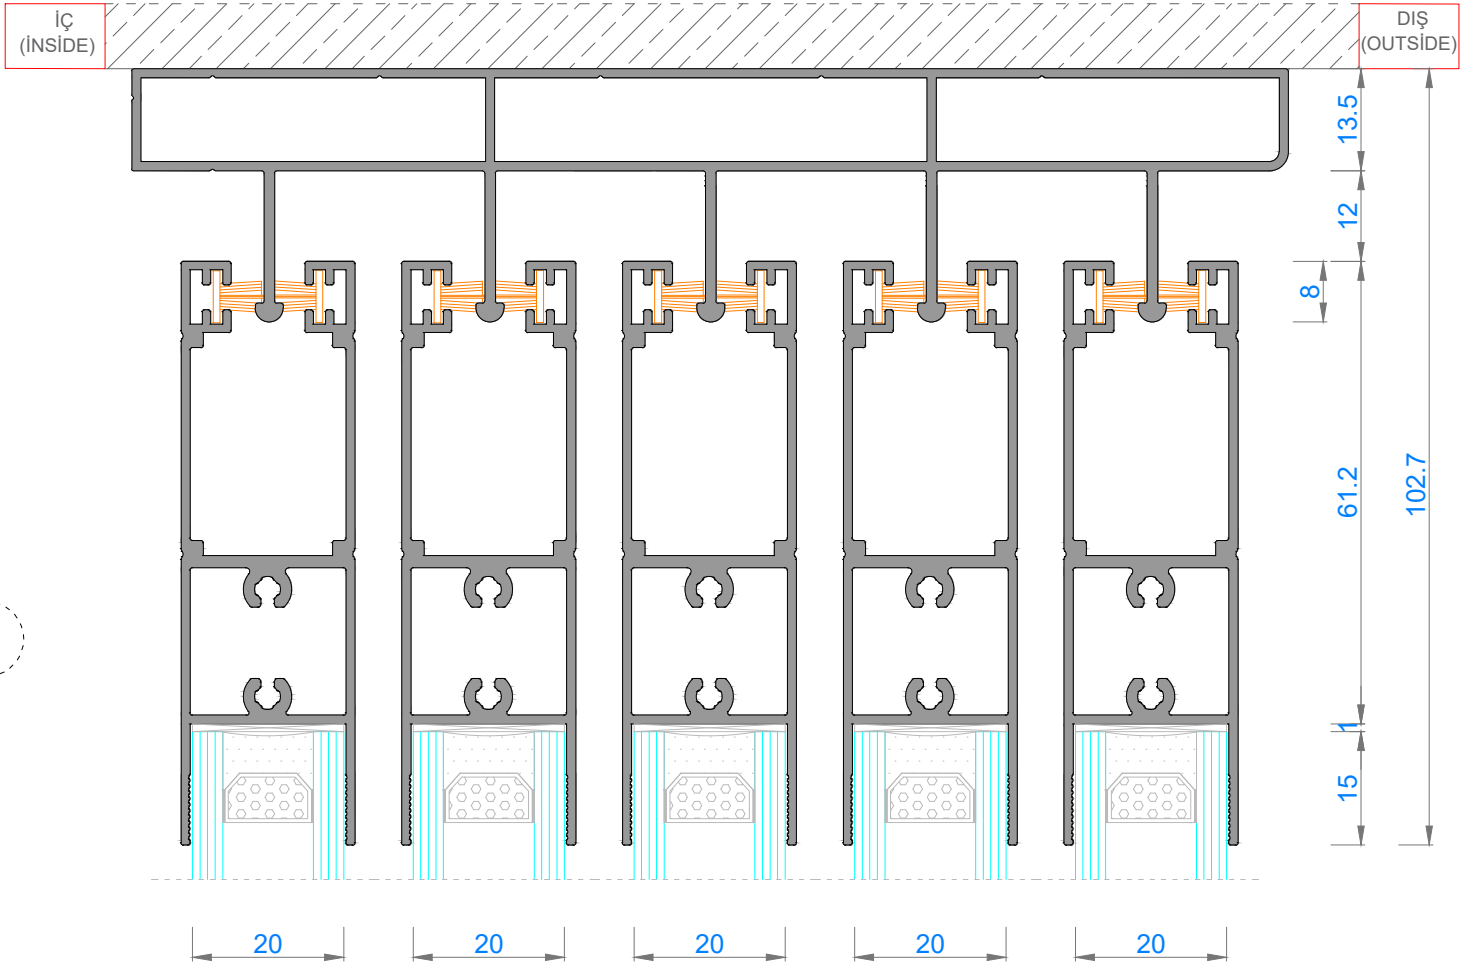

Sistem Kodu 1655  
Ağırlık (kg/mt) 0,593

Sistem Kodu 1658  
Ağırlık (kg/mt) 0,400

Sistem Kodu 1659  
Ağırlık (kg/mt) 0,903

Sistem Kodu 1661  
Ağırlık (kg/mt) 0,142

NOT: Profil ağırlıkları teoriktir, üretim sonrası ağırlıklar geçerlidir.

NOT: Profil ağırlıkları teoriktir, üretim sonrası ağırlıklar geçerlidir.

1

2

NOT: Profil ağırlıkları teoriktir, üretim sonrası ağırlıklar geçerlidir.