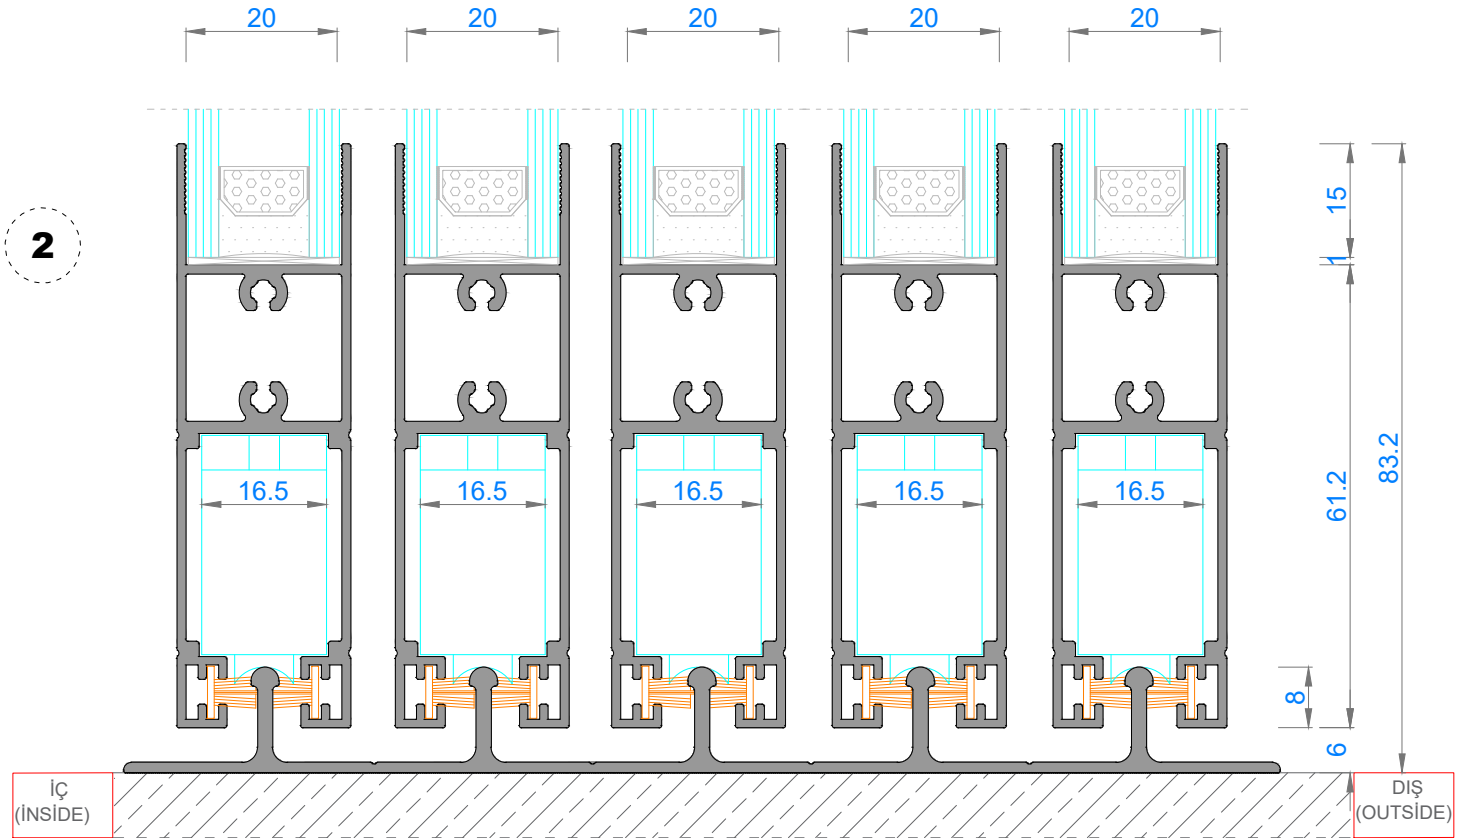

Sistem Kodu 1653

Ağırlık (kg/mt) 0,985

Sistem Kodu 1656

Ağırlık (kg/mt) 0,362

NOT: Profil ağırlıkları teoriktir, üretim sonrası ağırlıklar geçerlidir.

Sistem Kodu 1654  
Ağırlık (kg/mt) 0,704

Sistem Kodu 1657  
Ağırlık (kg/mt) 0,634

Sistem Kodu 1655  
Ağırlık (kg/mt) 0,593

Sistem Kodu 1658  
Ağırlık (kg/mt) 0,400

Sistem Kodu 1659  
Ağırlık (kg/mt) 0,903

Sistem Kodu 1661  
Ağırlık (kg/mt) 0,142

NOT: Profil ağırlıkları teoriktir, üretim sonrası ağırlıklar geçerlidir.

NOT: Profil ağırlıkları teoriktir, üretim sonrası ağırlıklar geçerlidir.

1

2

NOT: Profil ağırlıkları teoriktir, üretim sonrası ağırlıklar geçerlidir.