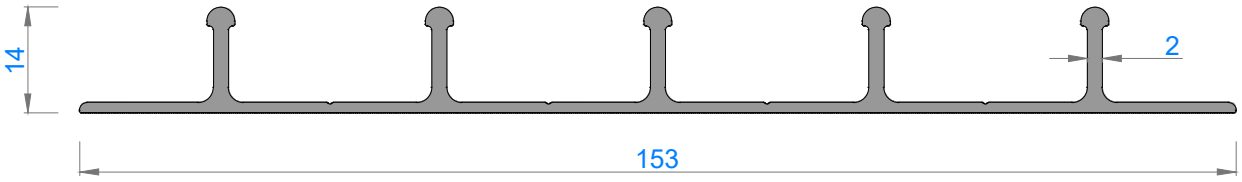

## FAUSTO CAMLAMA SİSTEMLERİ

153ST ISI CAMLI SÜRME CAM BALKON  
153ST DOUBLE GLAZING SLIDING GLASS BALCONY

Sistem Kodu 1650

Ağırlık (kg/mt) 1,572

Sistem Kodu 1651

Ağırlık (kg/mt) 1,115

Sistem Kodu 1652

Ağırlık (kg/mt) 0,970

Sistem Kodu 1653

Ağırlık (kg/mt) 0,985

Sistem Kodu 1656

Ağırlık (kg/mt) 0,362

NOT: Profil ağırlıkları teoriktir, üretim sonrası ağırlıklar geçerlidir.

Sistem Kodu 1654  
Ağırlık (kg/mt) 0,704

Sistem Kodu 1657  
Ağırlık (kg/mt) 0,634

Sistem Kodu 1655  
Ağırlık (kg/mt) 0,593

Sistem Kodu 1658  
Ağırlık (kg/mt) 0,400

Sistem Kodu 1659  
Ağırlık (kg/mt) 0,903

Sistem Kodu 1661  
Ağırlık (kg/mt) 0,142

NOT: Profil ağırlıkları teoriktir, üretim sonrası ağırlıklar geçerlidir.