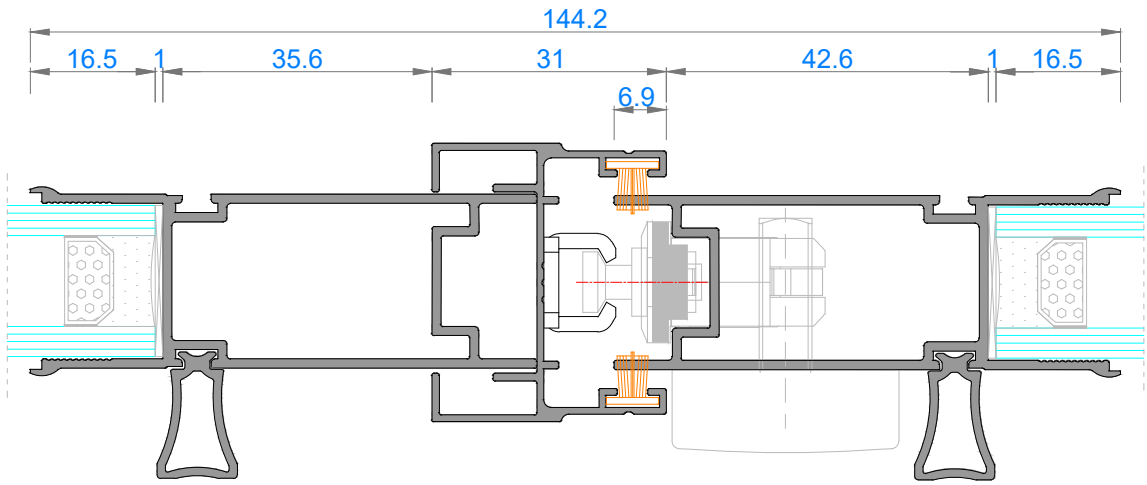

Sistem Kodu 1653

Ağırlık (kg/mt) 0,985

Sistem Kodu 1656

Ağırlık (kg/mt) 0,362

NOT: Profil ağırlıkları teoriktir, üretim sonrası ağırlıklar geçerlidir.

Sistem Kodu 1654  
Ağırlık (kg/mt) 0,704

Sistem Kodu 1657  
Ağırlık (kg/mt) 0,634

Sistem Kodu 1655  
Ağırlık (kg/mt) 0,593

Sistem Kodu 1658  
Ağırlık (kg/mt) 0,400

Sistem Kodu 1659  
Ağırlık (kg/mt) 0,903

Sistem Kodu 1661  
Ağırlık (kg/mt) 0,142

NOT: Profil ağırlıkları teoriktir, üretim sonrası ağırlıklar geçerlidir.

NOT: Profil ağırlıkları teoriktir, üretim sonrası ağırlıklar geçerlidir.

1

2

NOT: Profil ağırlıkları teoriktir, üretim sonrası ağırlıklar geçerlidir.